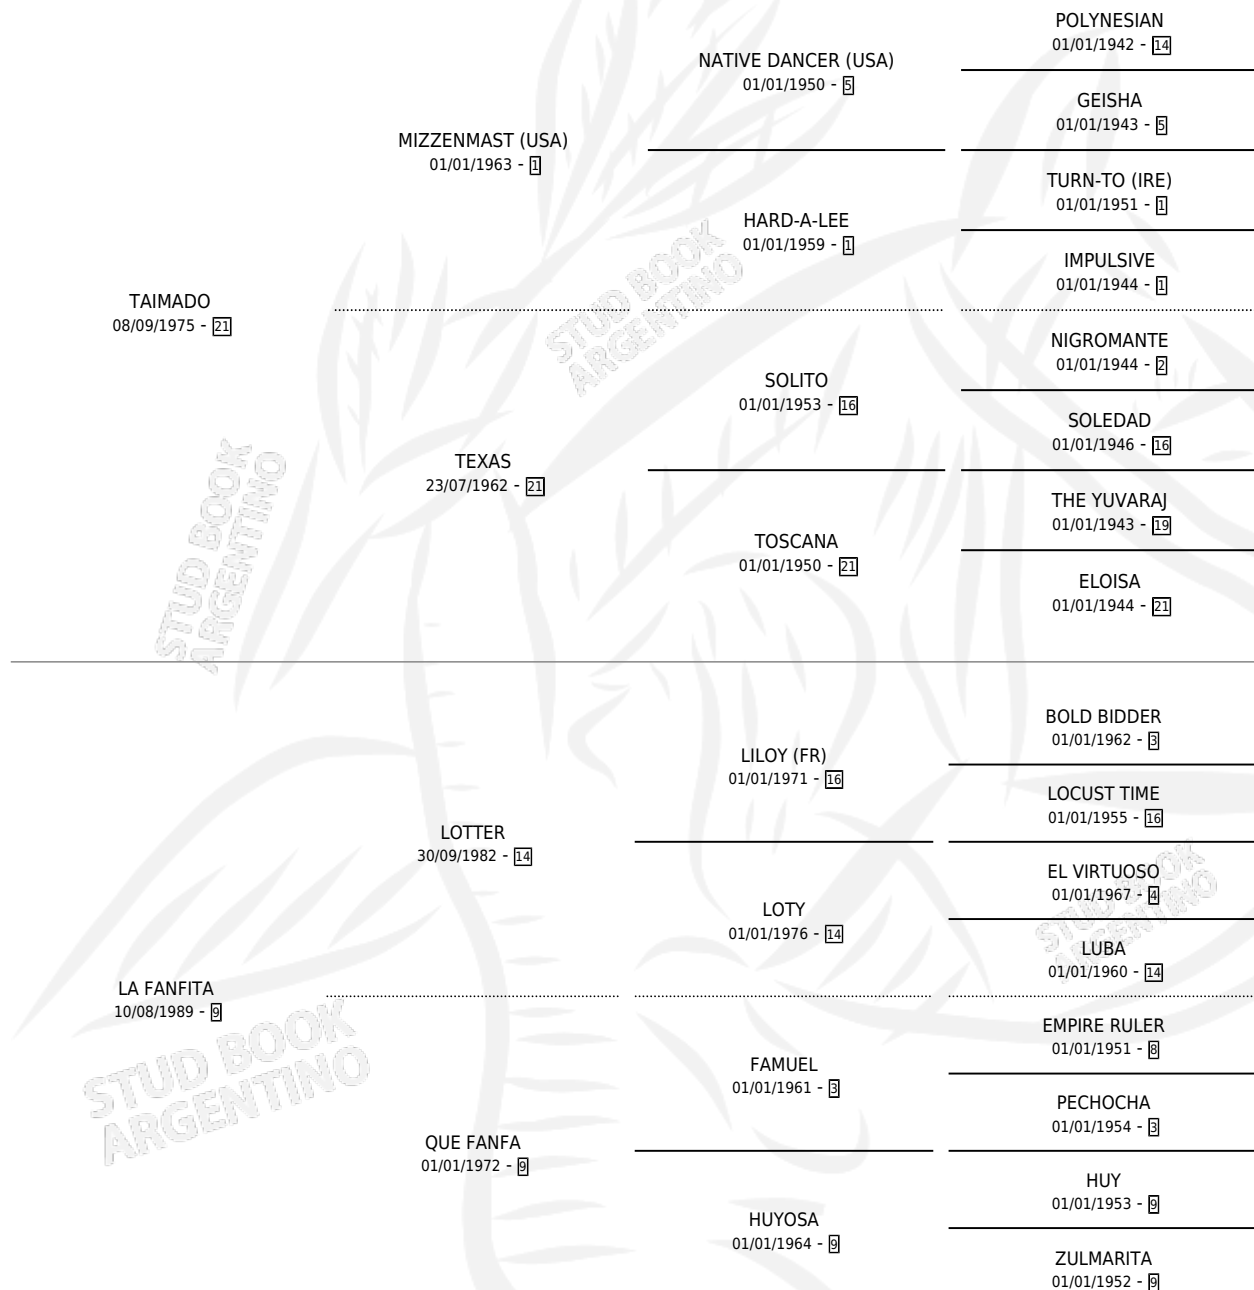

TAI FANFA

por TAIMADO y LA FANFITA por LOTTER

Argentina · Hembra · Alazan · SP · 15/09/1993
Familia 9-g · Volumen 35

ESTADO

TIPIFICACIÓN SANGUÍNEA	✓
TIPIFICACIÓN POR ADN	✓
PASAPORTE	X
IDENTIFICACIÓN POR MICROCHIP	X
REPRODUCTOR	✓

Lugar de nacimiento: Beclajor

Criador: Beclajor

~

HIJOS

	MACHOS	HEMBRAS
6 NACIERON	2	4
2 CORRIERON	0	2
1 GANARON	0	1
0 GANADORES CL	0 GANADORES GR	0 GANADORES G1

PEDIGREE

S

mientos 6 / Efectividad 66.67%

PADRILLO	PRODUCTO	CRIADOR	1ER SERVICIO	ÚLTIMO SERVICIO
POTRI LIGHT	∅		26/09/2006	26/09/2006
SUD OESTE	∅		21/11/2005	21/11/2005
SUD OESTE	ES FANFA (H ZC, 03/11/2005)	BECLAJOR	29/11/2004	30/11/2004
POTRI LIGHT	POTRA FANFA (H A, 30/09/2004)	BECLAJOR	15/10/2003	17/10/2003
RINCON HALO	RINCON FANFA (M A, 12/09/2003)	BECLAJOR	27/09/2002	27/09/2002
ALARCON	AIFANFA (H AT, 13/09/2002)	BECLAJOR	09/08/2001	28/09/2001
DROWSE AWAY	ANTONIA AWAY (H ZC, 09/11/2000)	BECLAJOR	01/12/1999	01/12/1999
GREY OWL (USA)	GREY CAHUEL (M T, 12/09/1999)	BECLAJOR	04/09/1998	02/10/1998
GREY OWL (USA)	∅		21/10/1997	23/10/1997