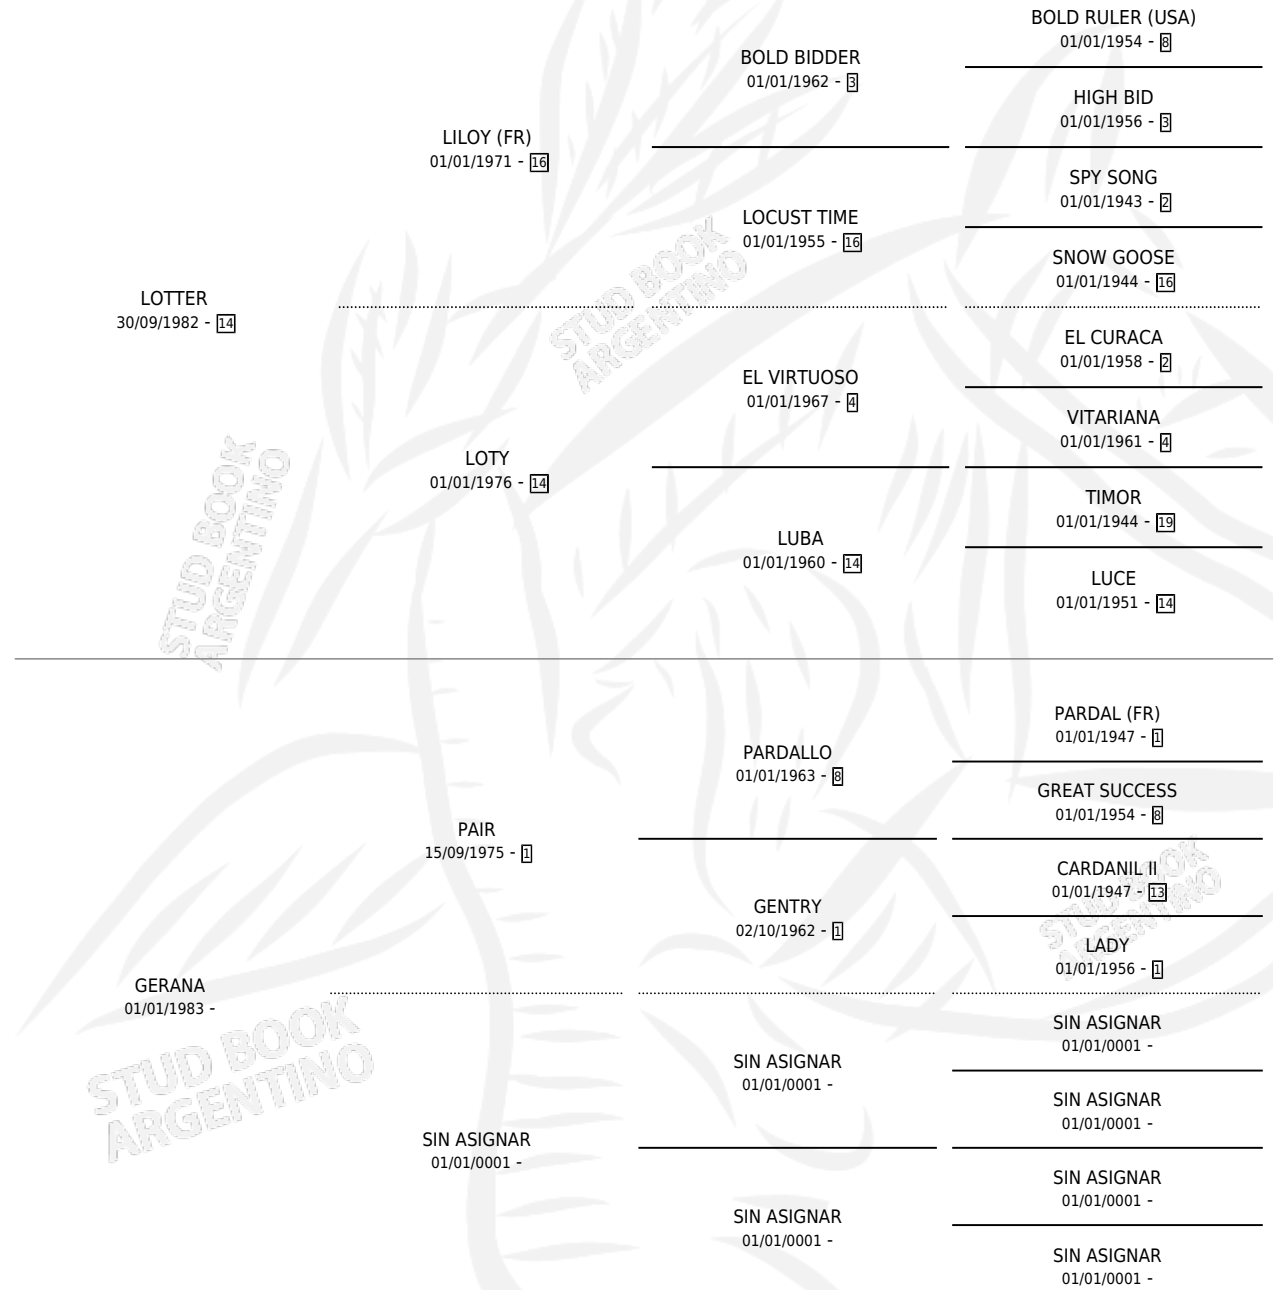

GENARA

por LOTTER y GERANA por PAIR

Argentina · Hembra · Alazan · SP · 25/09/1993
Familia · Volumen 35

ESTADO

TIPIFICACIÓN SANGUÍNEA	X
TIPIFICACIÓN POR ADN	X
PASAPORTE	X
IDENTIFICACIÓN POR MICROCHIP	X
REPRODUCTOR	X

Lugar de nacimiento: Beclajor

Criador: Beclajor

PEDIGREE

GENARA

Datos oficiales del Stud Book Argentino

Documento generado el 07/05/2026

studbook.org.ar