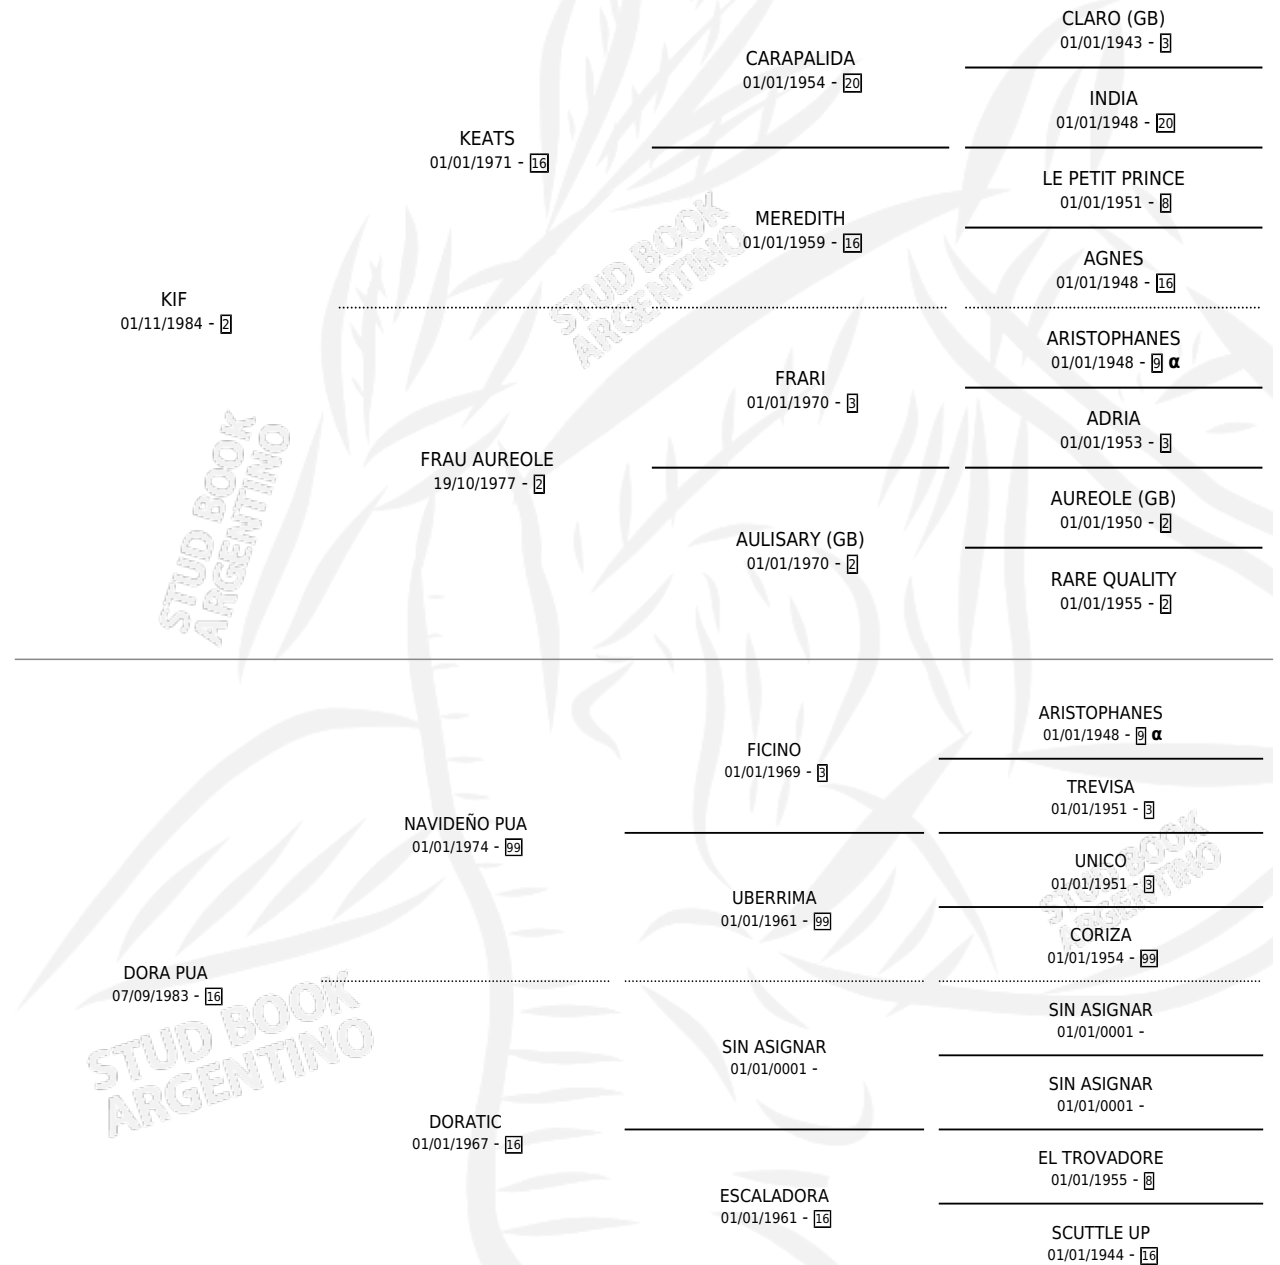

DORA KIF

por KIF y DORA PUA por NAVIDEÑO PUA

Argentina · Hembra · Zaino Colorado · SP · 09/10/1993
Familia 16 · Volumen 35

ESTADO

TIPIFICACIÓN SANGUÍNEA	X
TIPIFICACIÓN POR ADN	X
PASAPORTE	X
IDENTIFICACIÓN POR MICROCHIP	X
REPRODUCTOR	X

Lugar de nacimiento: R.e.o.

Criador: Sin dato

PEDIGREE

INBREEDING : α

DORA KIF

Datos oficiales del Stud Book Argentino

Documento generado el 06/05/2026

studbook.org.ar