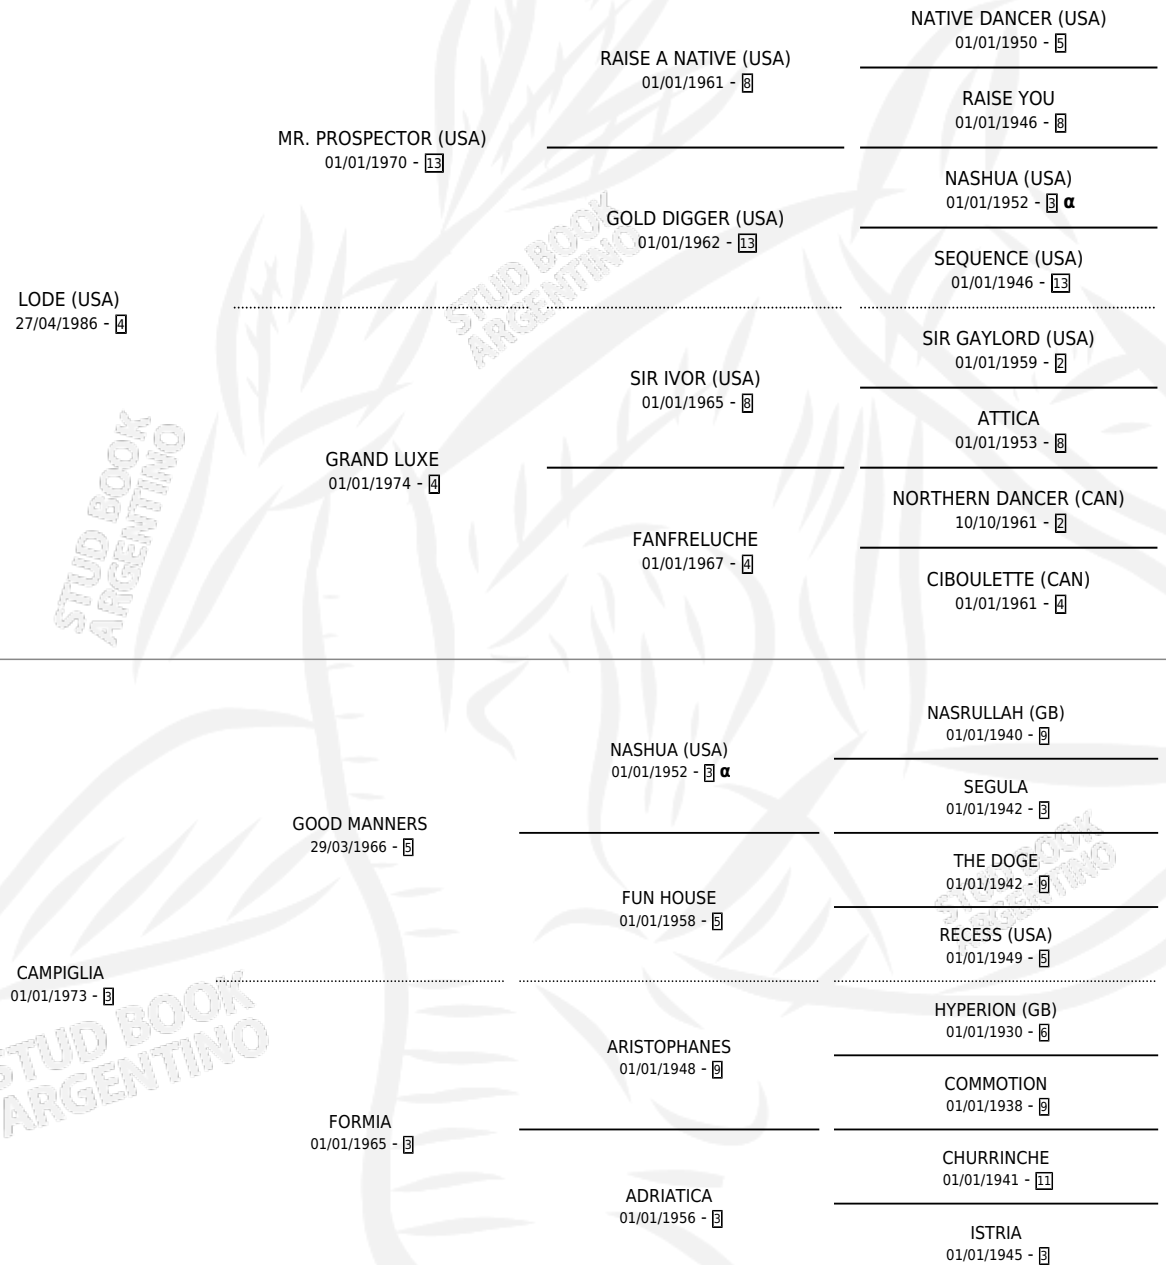

CARISSA

por **LODE (USA)** y **CAMPIGLIA** por **GOOD MANNERS**

Argentina · Hembra · Alazan Tostado · SP · 04/10/1993
Familia 3-b · Volumen 35

ESTADO

TIPIFICACIÓN SANGUÍNEA	✓
TIPIFICACIÓN POR ADN	✓
PASAPORTE	X
IDENTIFICACIÓN POR MICROCHIP	X
REPRODUCTOR	✓

Lugar de nacimiento: Clausan

Criador: Clausan

~

HIJOS

	MACHOS	HEMBRAS
6 NACIERON	2	4
6 CORRIERON	2	4
5 GANARON	1	4
0 GANADORES CL	0 GANADORES GR	0 GANADORES G1

PEDIGREE

INBREEDING : α

CAMPAÑA

Solo carreras oficiales de Argentina

POR EDAD

EDAD	CC	1°	2°	3°	4°	5°	NP	CLC	CLG	CLCG1	CLGG1	IMPORTE	GANANCIA / CC
3 AÑOS	2	0	0	0	0	0	2	0	0	0	0	\$0	\$0
TOTALES	2	0	0	0	0	0	2	0	0	0	0	\$0	\$0
%		0.0%	0.0%	0.0%	0.0%	0.0%	100%	0.0%	0.0%	0.0%	0.0%		