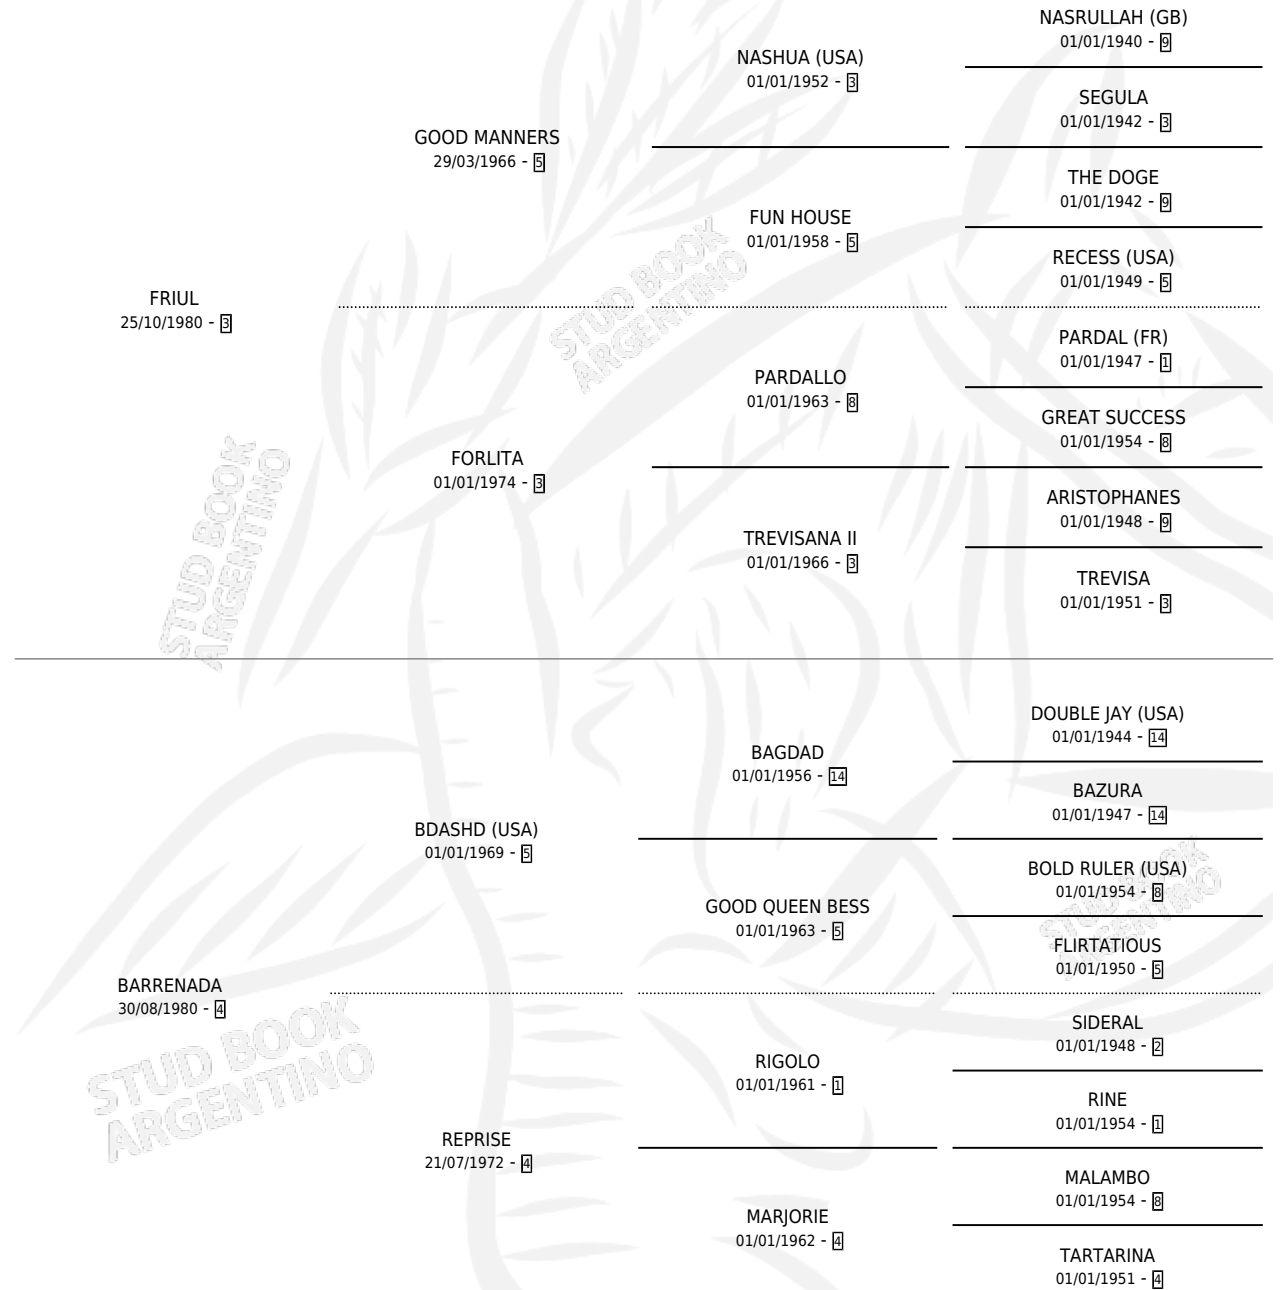

BASHIR

por **FRIUL** y **BARRENADA** por **BDASHD (USA)**

Argentina · Macho · Alazan · SP · 30/09/1993
Familia 4-k · Volumen 35

ESTADO

TIPIFICACIÓN SANGUÍNEA	X
TIPIFICACIÓN POR ADN	X
PASAPORTE	X
IDENTIFICACIÓN POR MICROCHIP	X
REPRODUCTOR	X

Lugar de nacimiento: Clausan

Criador: Clausan

PEDIGREE

BASHIR

Datos oficiales del Stud Book Argentino

Documento generado el 27/04/2026

studbook.org.ar