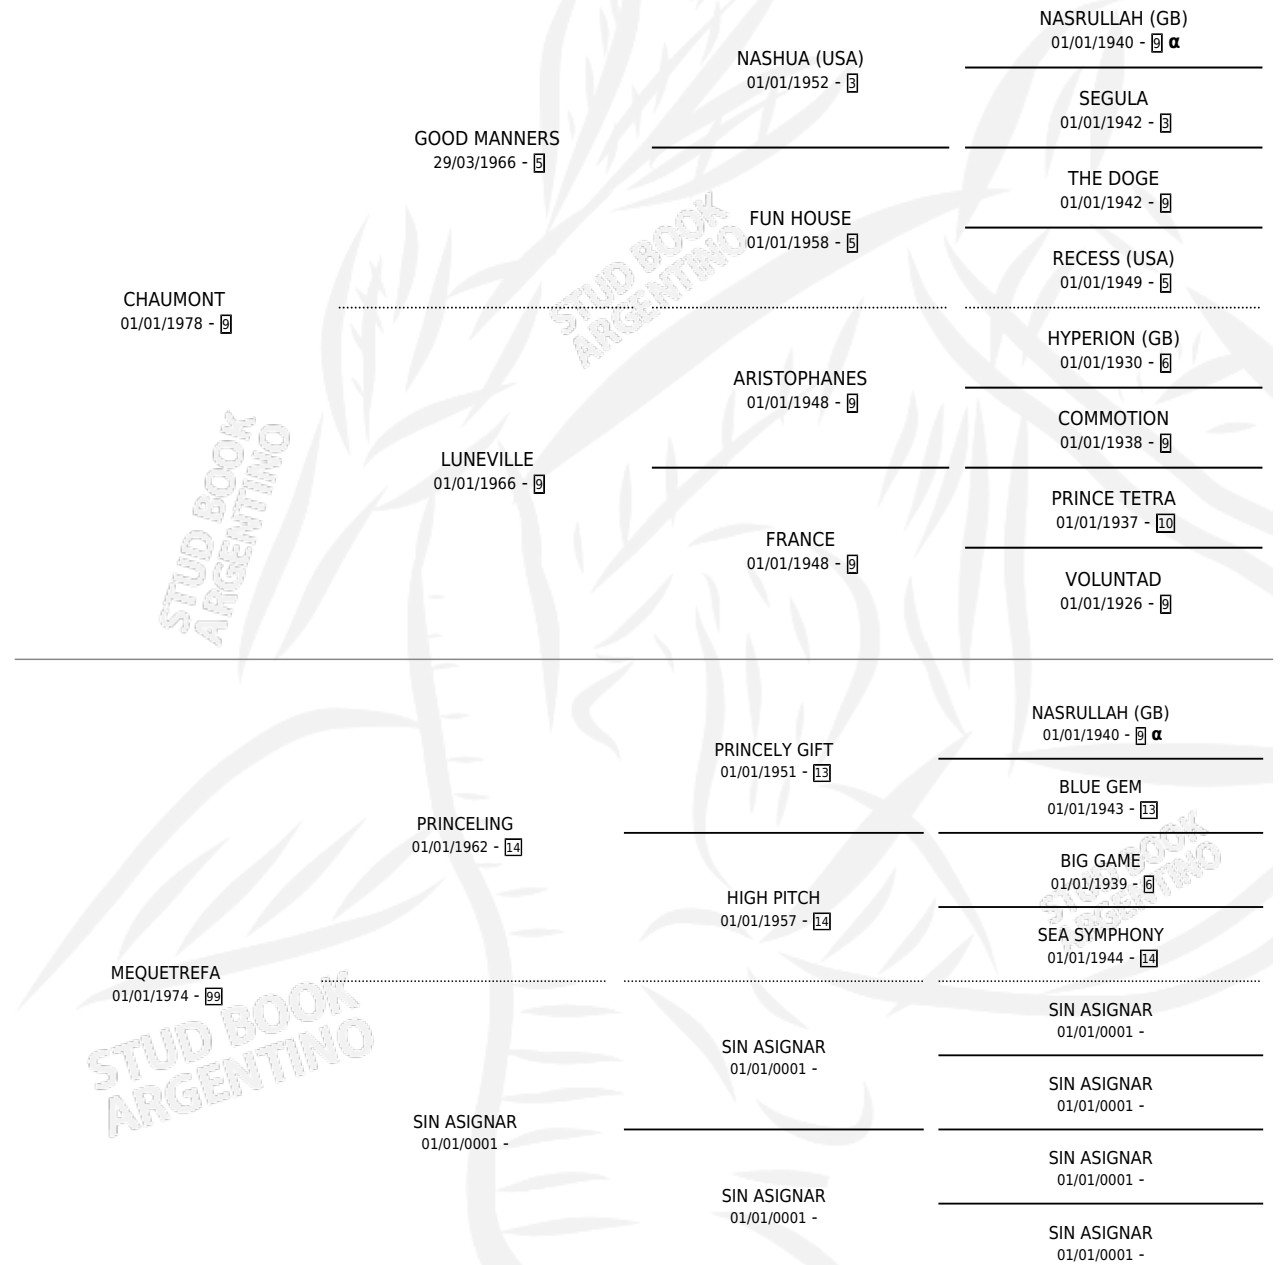

EL MEKO

por CHAUMONT y MEQUETREFA por PRINCELING

Argentina · Macho · Zaino Colorado · SP · 04/10/1993
Familia 99 · Volumen 35

ESTADO

TIPIFICACIÓN SANGUÍNEA	X
TIPIFICACIÓN POR ADN	X
PASAPORTE	X
IDENTIFICACIÓN POR MICROCHIP	X
REPRODUCTOR	X

Lugar de nacimiento: La Alianza

Criador: Sin dato

PEDIGREE

INBREEDING : α

EL MEKO

Datos oficiales del Stud Book Argentino

Documento generado el 04/05/2026

studbook.org.ar