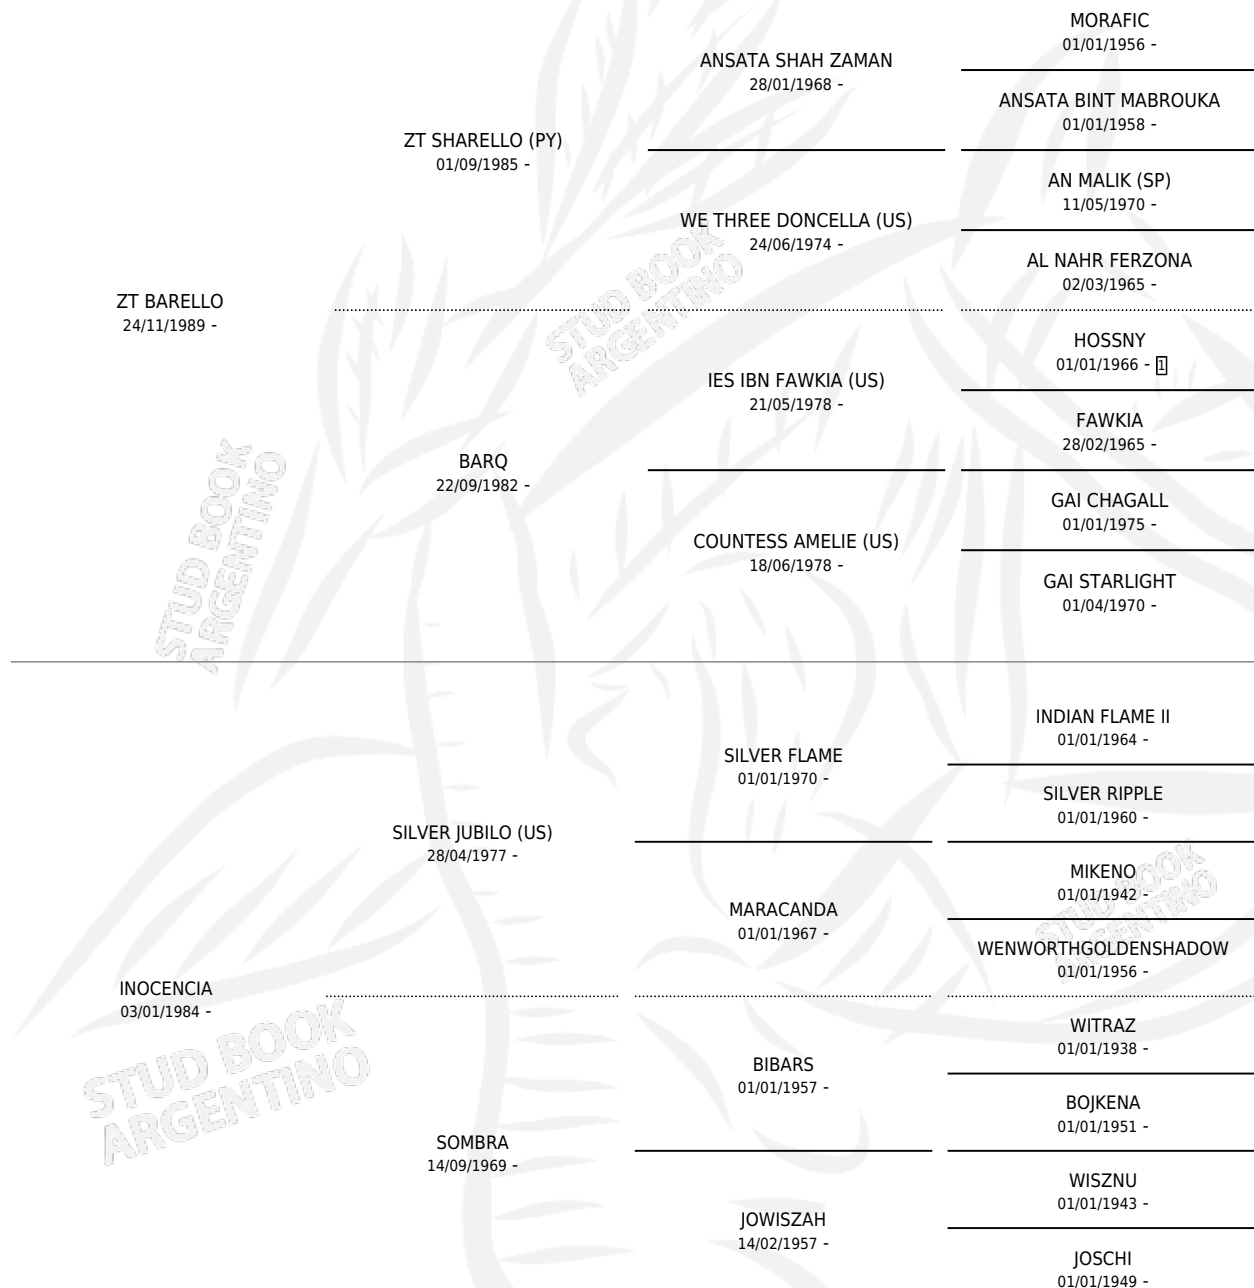

JJ INARELLO

por ZT BARELLO y INOCENCIA por SILVER JUBILO (US)

Argentina · Macho · Tordillo · AP · 13/10/1993
Familia · Volumen 35

ESTADO

TIPIFICACIÓN SANGUÍNEA	X
TIPIFICACIÓN POR ADN	X
PASAPORTE	X
IDENTIFICACIÓN POR MICROCHIP	X
REPRODUCTOR	X

Lugar de nacimiento: El Berretin

Criador: El Berretin

PEDIGREE

JJ INARELLO

Datos oficiales del Stud Book Argentino

Documento generado el 11/05/2026

studbook.org.ar