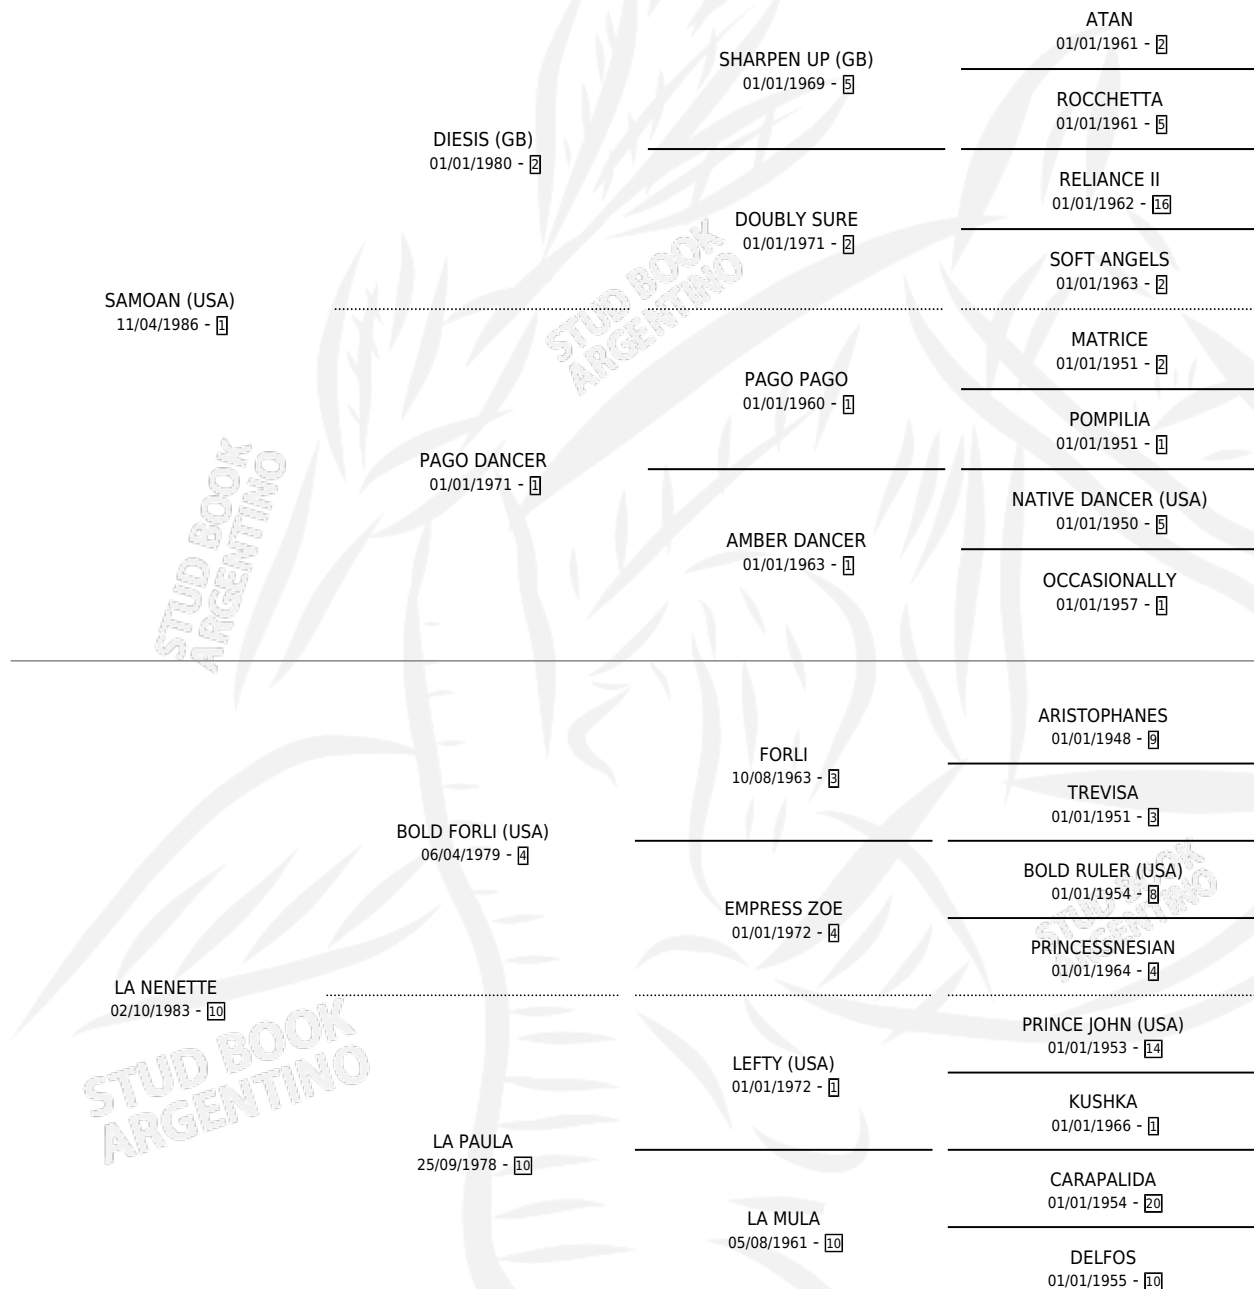

LOUSTIC

por SAMOAN (USA) y LA NENETTE por BOLD FORLI (USA)

Argentina · Macho · Alazan Tostado · SP · 17/09/1993
Familia 10-a · Volumen 35

ESTADO

TIPIFICACIÓN SANGUÍNEA	X
TIPIFICACIÓN POR ADN	X
PASAPORTE	X
IDENTIFICACIÓN POR MICROCHIP	X
REPRODUCTOR	X

Lugar de nacimiento: Las Ortigas

Criador: Las Ortigas

PEDIGREE

CAMPAÑA

Solo carreras oficiales de Argentina

POR EDAD

EDAD	CC	1°	2°	3°	4°	5°	NP	CLC	CLG	CLCG1	CLGG1	IMPORTE	GANANCIA / CC
3 AÑOS	2	0	0	0	0	0	2	0	0	0	0	\$0	\$0
TOTALES	2	0	0	0	0	0	2	0	0	0	0	\$0	\$0
%		0.0%	0.0%	0.0%	0.0%	0.0%	100%	0.0%	0.0%	0.0%	0.0%		