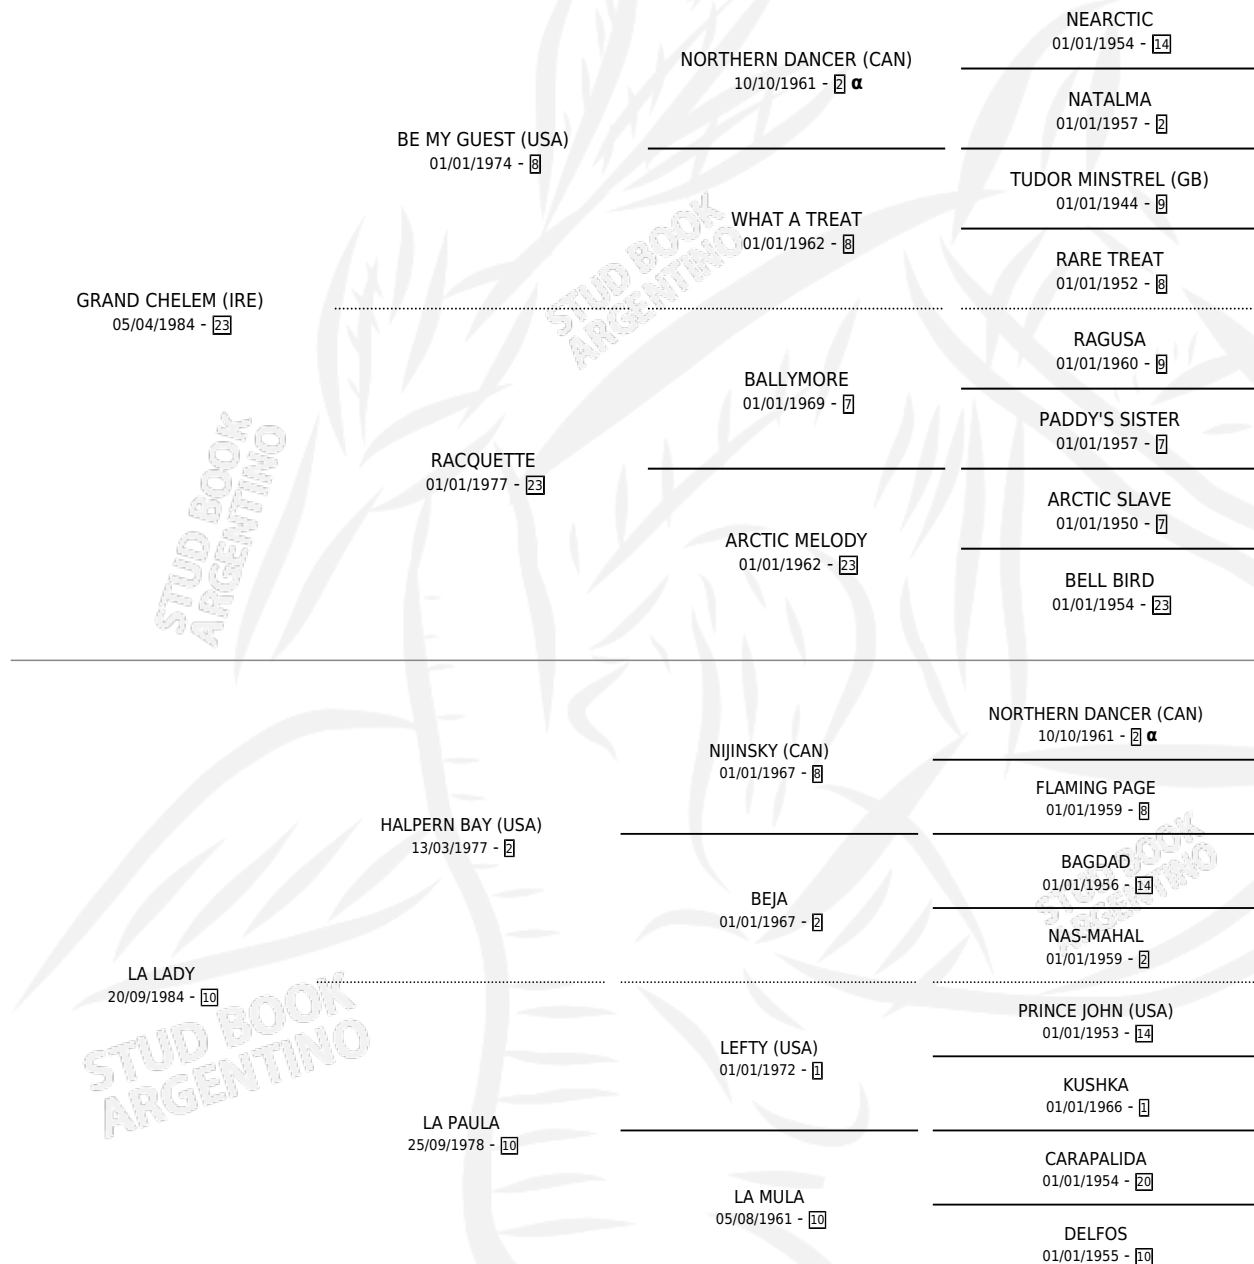

LE-RHIGHI

por **GRAND CHELEM (IRE)** y **LA LADY** por **HALPERN BAY (USA)**

Argentina · Macho · Zaino Doradillo · SP · 13/09/1993
Familia 10-a · Volumen 35

ESTADO

TIPIFICACIÓN SANGUÍNEA	X
TIPIFICACIÓN POR ADN	X
PASAPORTE	X
IDENTIFICACIÓN POR MICROCHIP	X
REPRODUCTOR	X

Lugar de nacimiento: Las Ortigas

Criador: Las Ortigas

PEDIGREE

INBREEDING : α

LE-RHIGHI

Datos oficiales del Stud Book Argentino

Documento generado el 05/05/2026

studbook.org.ar