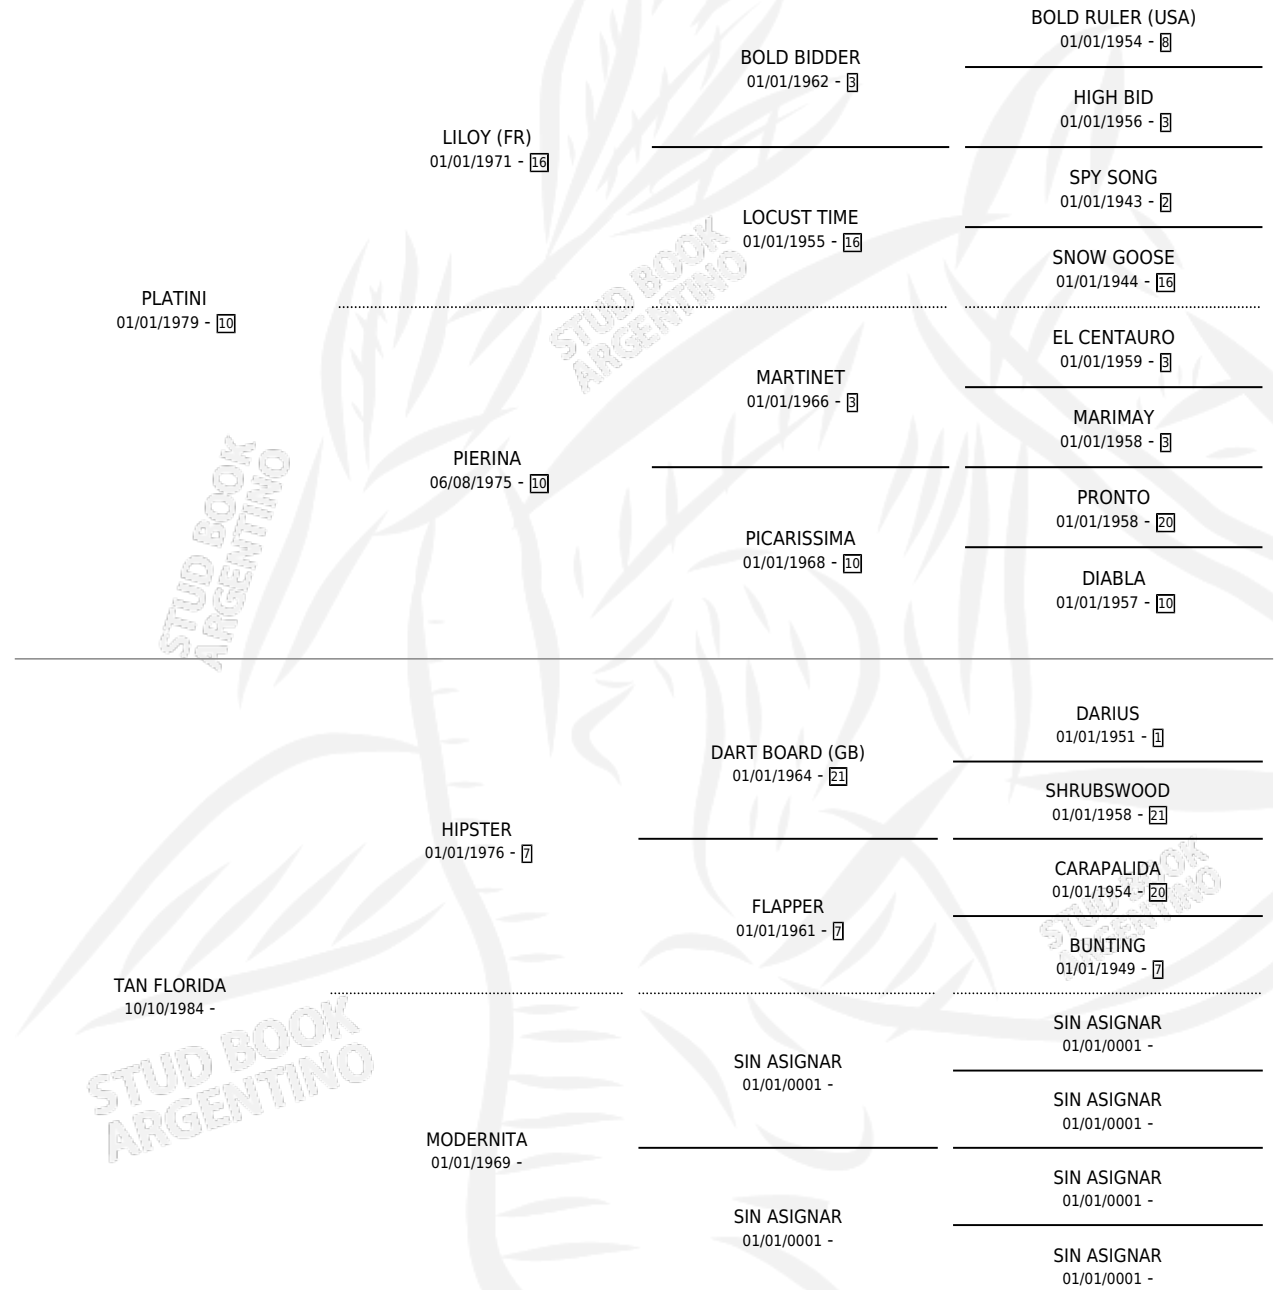

GUILLE SOY

por PLATINI y TAN FLORIDA por HIPSTER

Argentina · Macho · Zaino · SP · 03/10/1993
Familia · Volumen 35

ESTADO

TIPIFICACIÓN SANGUÍNEA	X
TIPIFICACIÓN POR ADN	X
PASAPORTE	X
IDENTIFICACIÓN POR MICROCHIP	X
REPRODUCTOR	X

Lugar de nacimiento: Los Maragatos

Criador: Sin dato

PEDIGREE