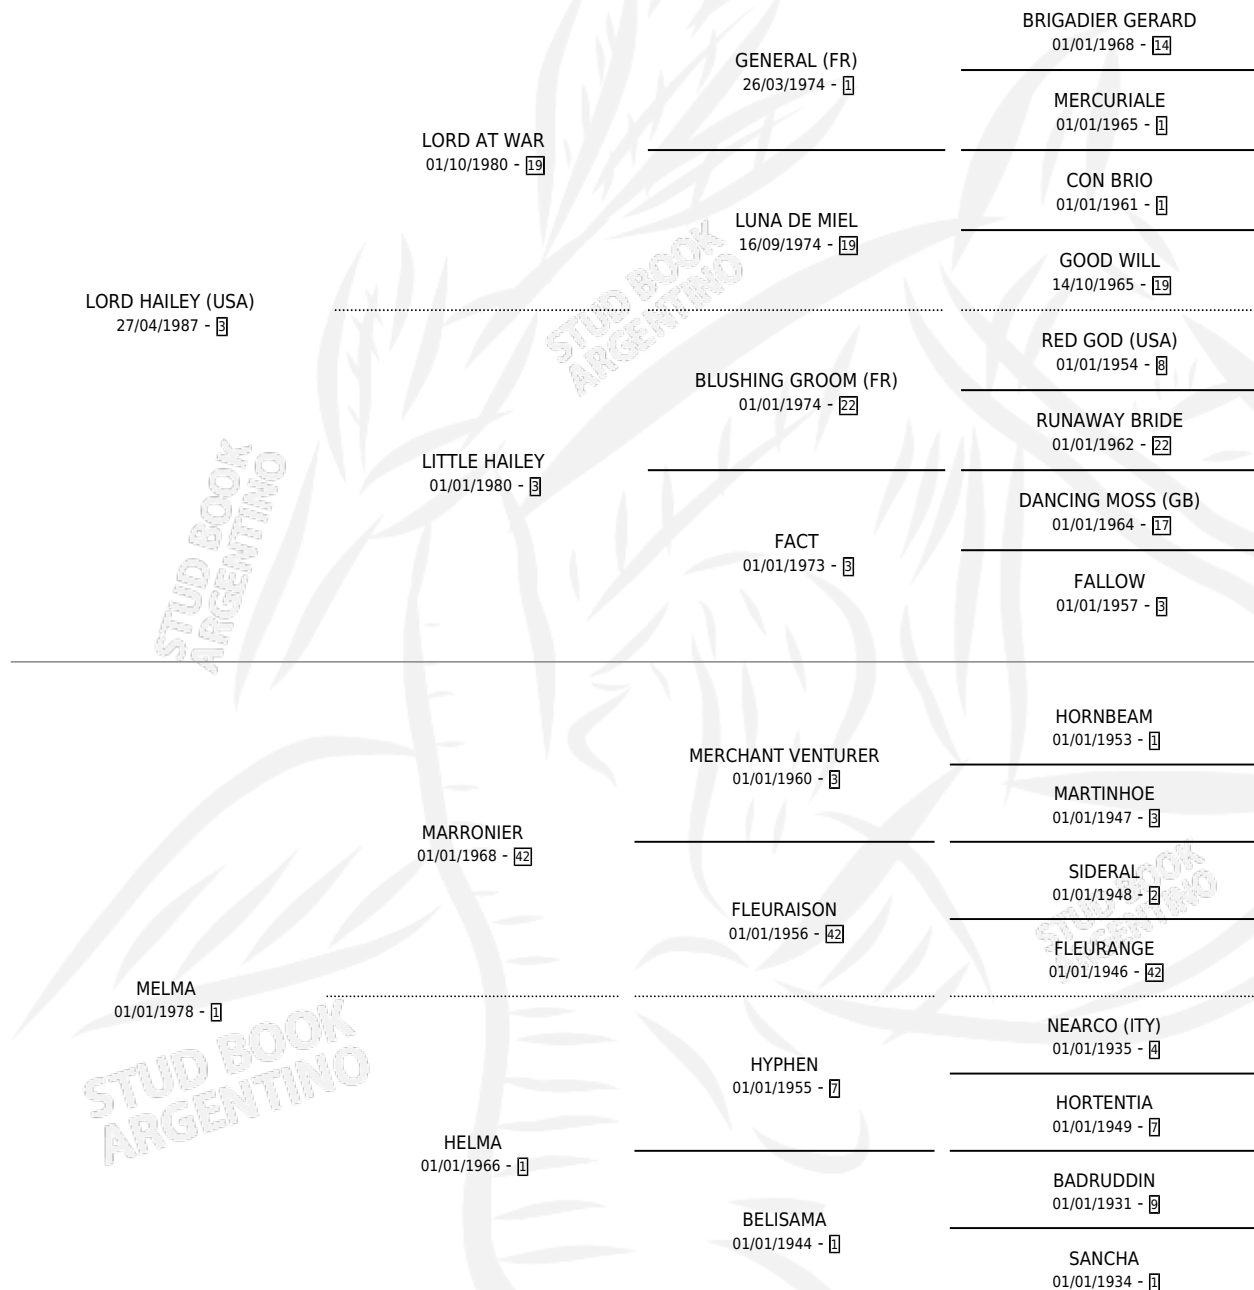

PRINCESS LADY

por LORD HAILEY (USA) y MELMA por MARRONIER

Argentina · Hembra · Alazan · SP · 01/09/1993
Familia 1-e · Volumen 35

ESTADO

TIPIFICACIÓN SANGUÍNEA	X
TIPIFICACIÓN POR ADN	X
PASAPORTE	X
IDENTIFICACIÓN POR MICROCHIP	X
REPRODUCTOR	✓

Lugar de nacimiento: Los Prados

Criador: Los Prados

PEDIGREE

CAMPAÑA

Solo carreras oficiales de Argentina

POR EDAD

EDAD	CC	1°	2°	3°	4°	5°	NP	CLC	CLG	CLCG1	CLGG1	IMPORTE	GANANCIA / CC
2 AÑOS	2	0	0	0	0	0	2	0	0	0	0	\$0	\$0
3 AÑOS	6	0	2	2	0	0	2	0	0	0	0	\$4,161	\$694
4 AÑOS	8	0	0	0	1	3	4	0	0	0	0	\$300	\$38
TOTALES	16	0	2	2	1	3	8	0	0	0	0	\$4,461	\$279
%		0.0%	12.5%	12.5%	6.3%	18.8%	50.0%	0.0%	0.0%	0.0%	0.0%		

Placés en Palermo y San Isidro en 16 carreras disputadas.

POR DISTANCIA

HIPODROMO	CC	1°	2°	3°	4°	5°	NP	CLC	CLG	CLCG1	CLGG1	IMPORTE
SAN ISIDRO	8	0	0	1	1	1	5	0	0	0	0	\$1,350
1200 MTS	2	0	0	0	0	0	2	0	0	0	0	\$0
1000 MTS	6	0	0	1	1	1	3	0	0	0	0	\$1,350
PALERMO	8	0	2	1	0	2	3	0	0	0	0	\$3,111
1000 MTS	5	0	2	0	0	2	1	0	0	0	0	\$2,440
1100 MTS	1	0	0	0	0	0	1	0	0	0	0	\$0
1200 MTS	2	0	0	1	0	0	1	0	0	0	0	\$671