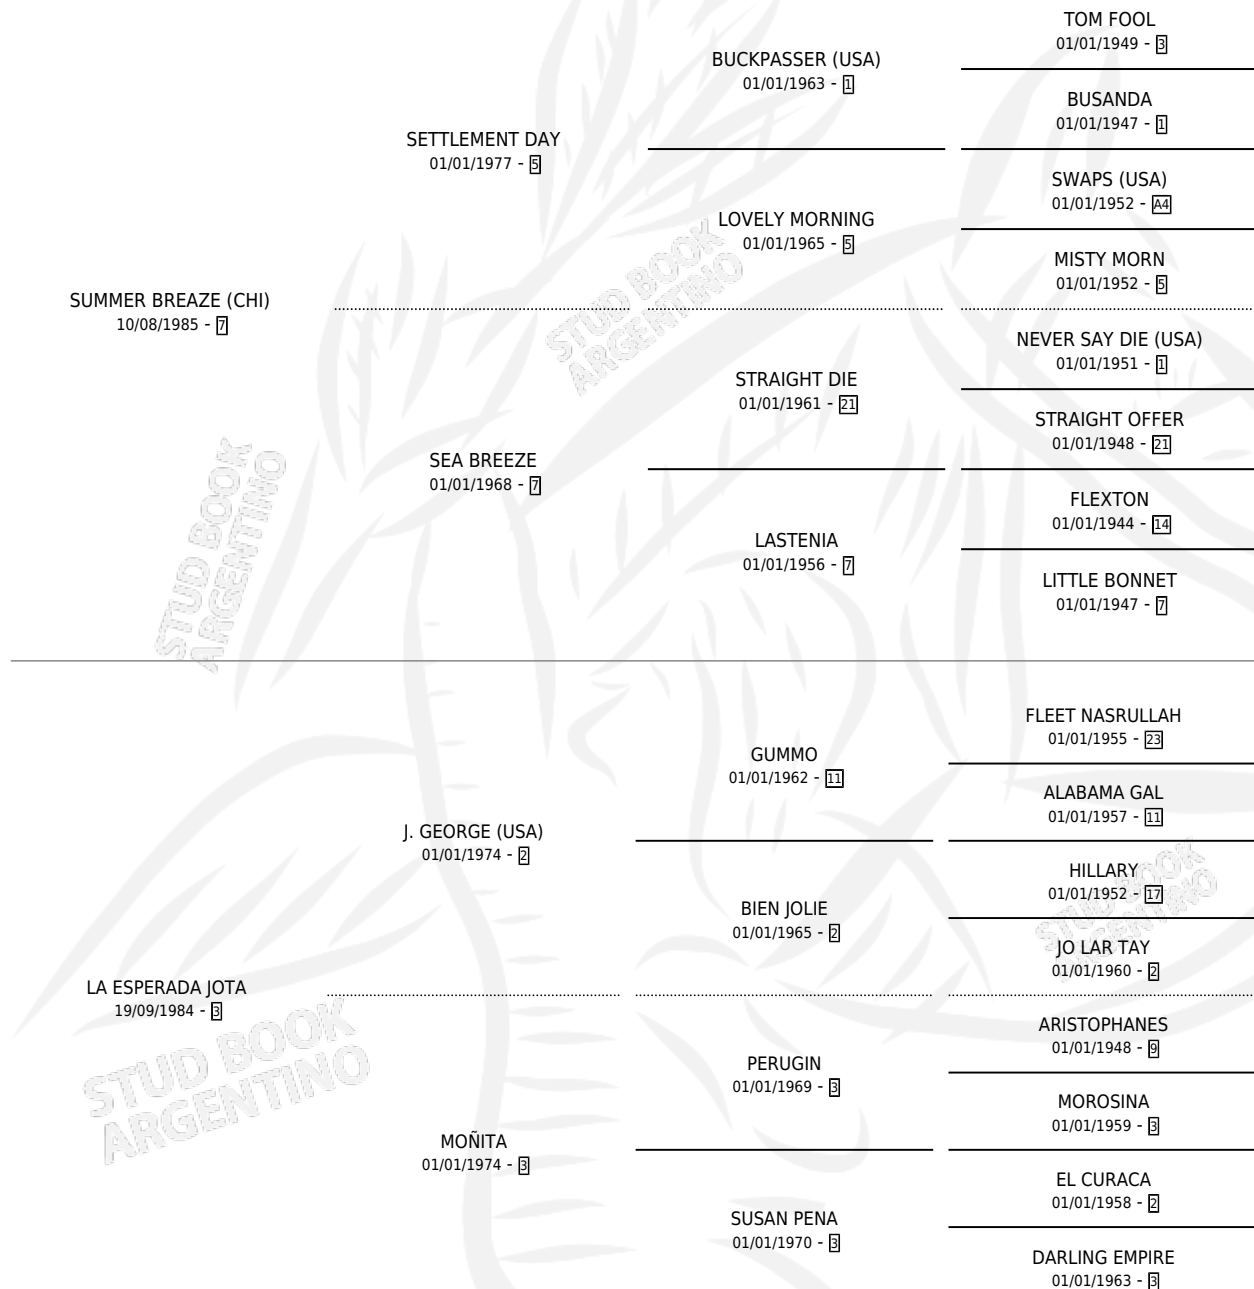

ESPERANDOLA

por **SUMMER BREAZE (CHI)** y **LA ESPERADA JOTA** por **J. GEORGE (USA)**

Argentina · Hembra · Zaino · SP · 10/10/1993
Familia 3-h · Volumen 35

ESTADO

TIPIFICACIÓN SANGUÍNEA	✓
TIPIFICACIÓN POR ADN	✓
PASAPORTE	X
IDENTIFICACIÓN POR MICROCHIP	X
REPRODUCTOR	✓

Lugar de nacimiento: Los Nogales

Criador: Los Nogales

~

HIJOS

	MACHOS	HEMBRAS
8 NACIERON	5	3
8 CORRIERON	5	3
3 GANARON	2	1

0	0	0
GANADORES CL	GANADORES GR	GANADORES G1

PEDIGREE

S

DOOM (USA)

DANCING DOWSER (USA)