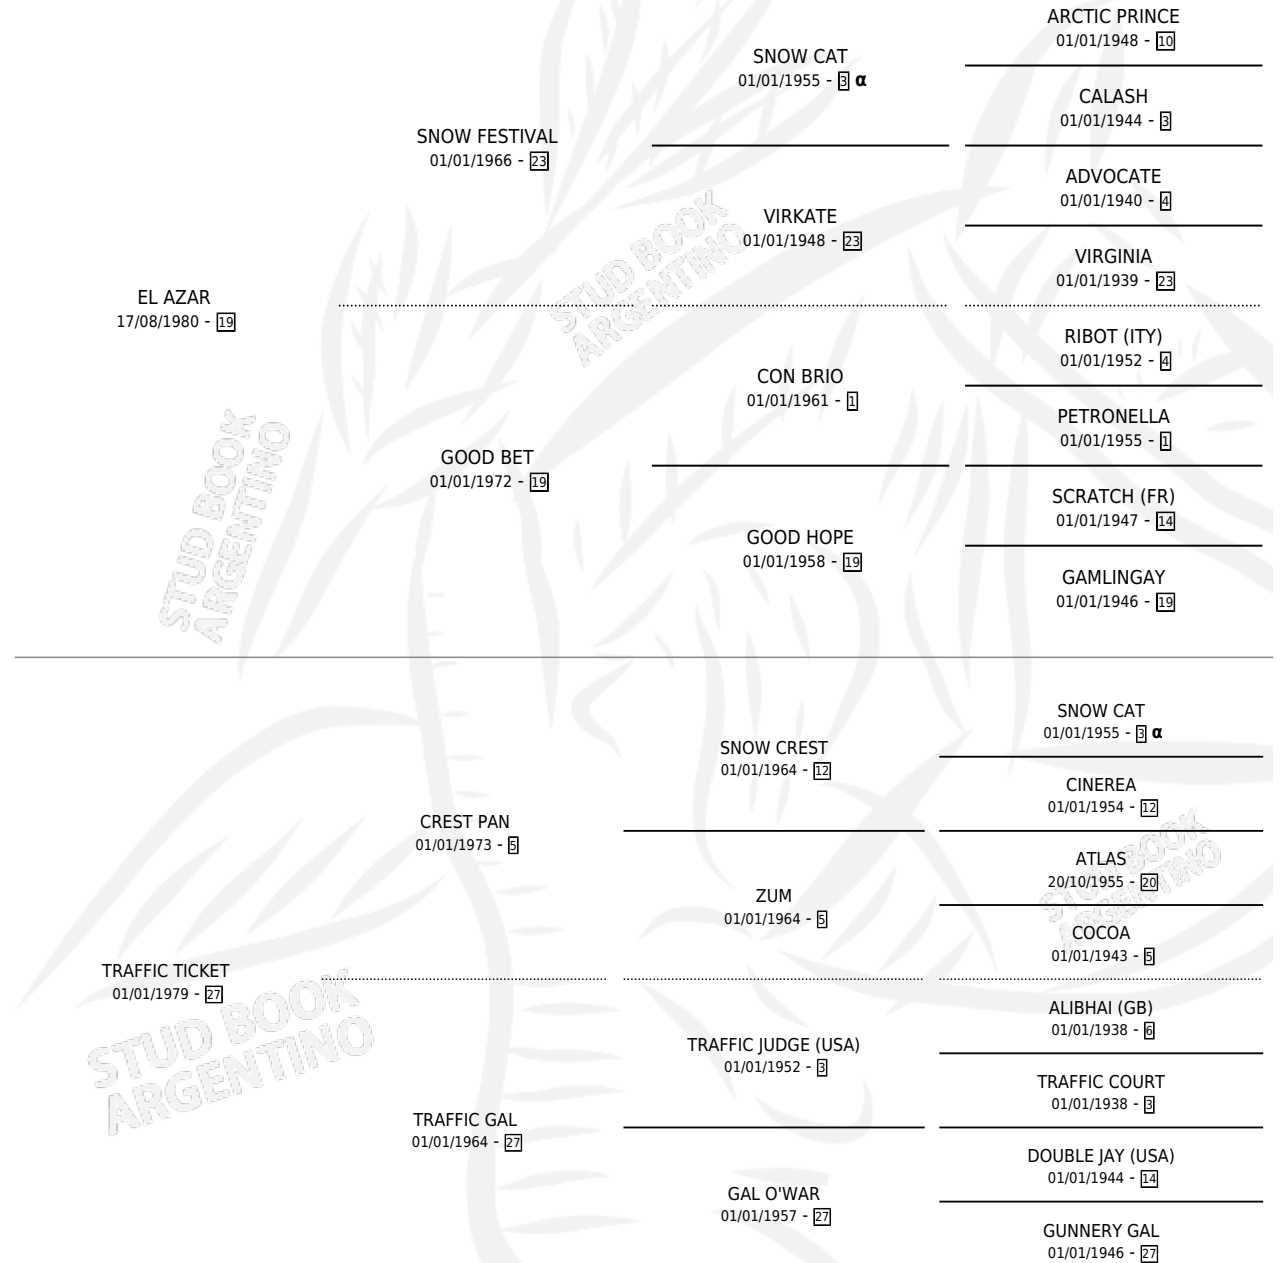

LA BOLETA

por EL AZAR y TRAFFIC TICKET por CREST PAN

Argentina · Hembra · Zaino · SP · 14/09/1993
Familia 27-a · Volumen 35

ESTADO

TIPIFICACIÓN SANGUÍNEA	X
TIPIFICACIÓN POR ADN	X
PASAPORTE	X
IDENTIFICACIÓN POR MICROCHIP	X
REPRODUCTOR	X

Lugar de nacimiento: Los Ilusos

Criador: Sin dato

PEDIGREE

INBREEDING : α

LA BOLETA

Datos oficiales del Stud Book Argentino

Documento generado el 02/05/2026

studbook.org.ar