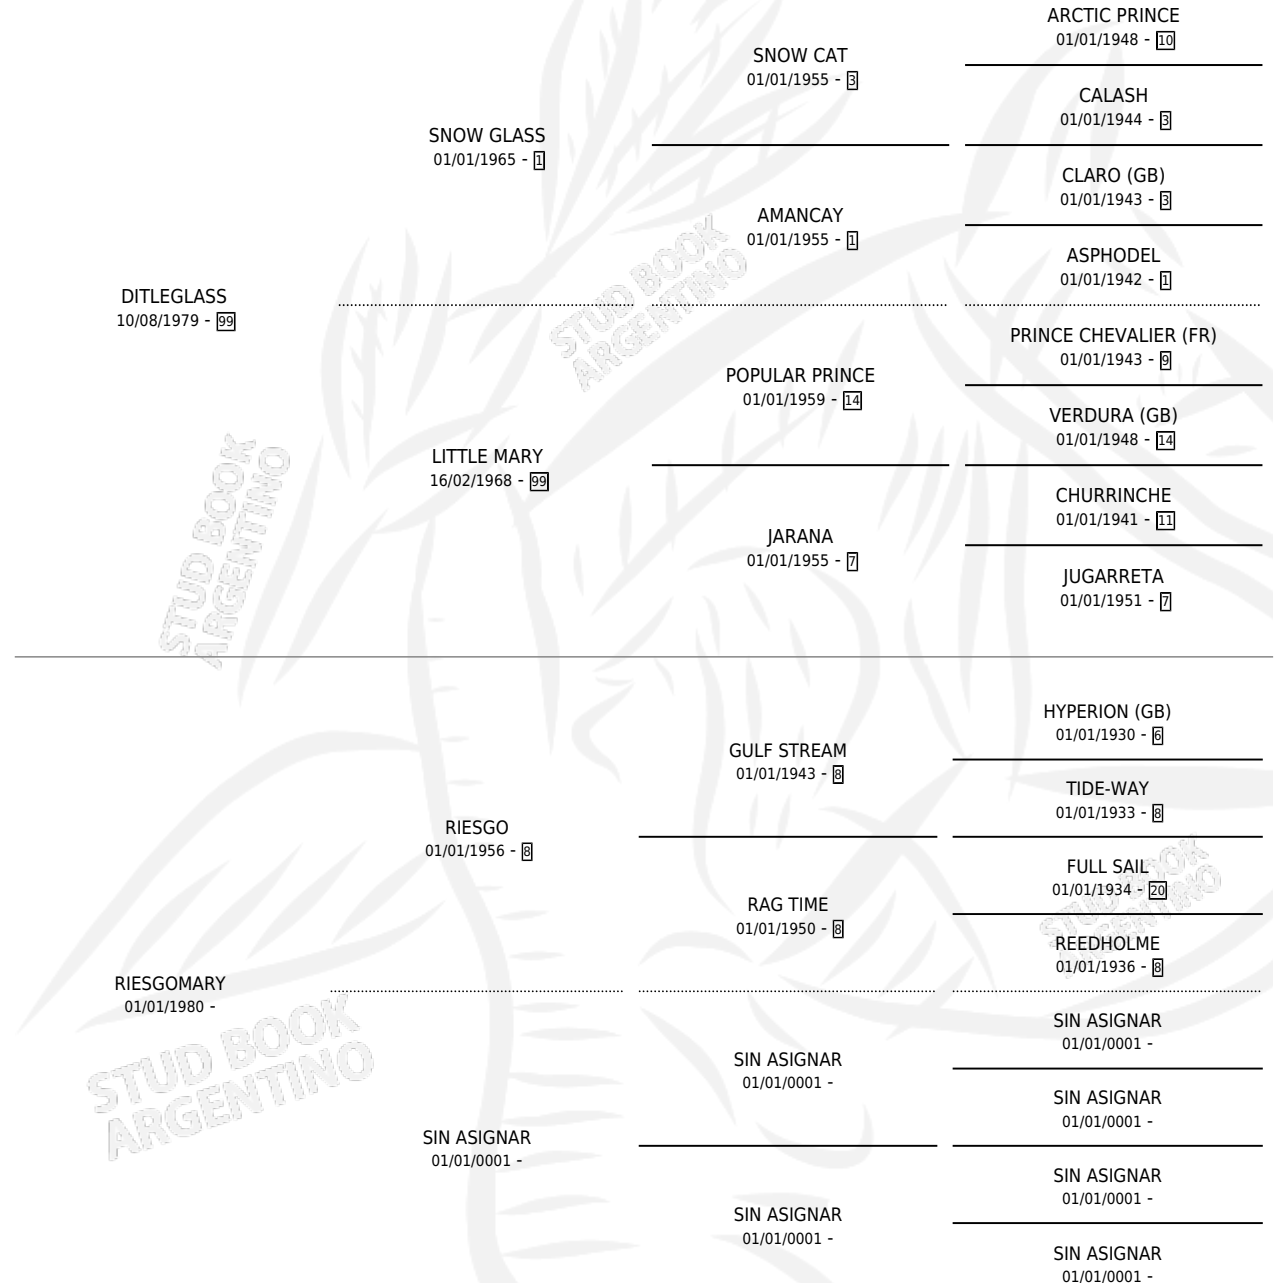

CORIMBA

por DITLEGLASS y RIESGOMARY por RIESGO

Argentina · Hembra · Alazan · SP · 11/09/1993
Familia · Volumen 35

ESTADO

TIPIFICACIÓN SANGUÍNEA	X
TIPIFICACIÓN POR ADN	X
PASAPORTE	X
IDENTIFICACIÓN POR MICROCHIP	X
REPRODUCTOR	X

Lugar de nacimiento: Don Ismael

Criador: Sin dato

PEDIGREE

CORIMBA

Datos oficiales del Stud Book Argentino

Documento generado el 06/05/2026

studbook.org.ar