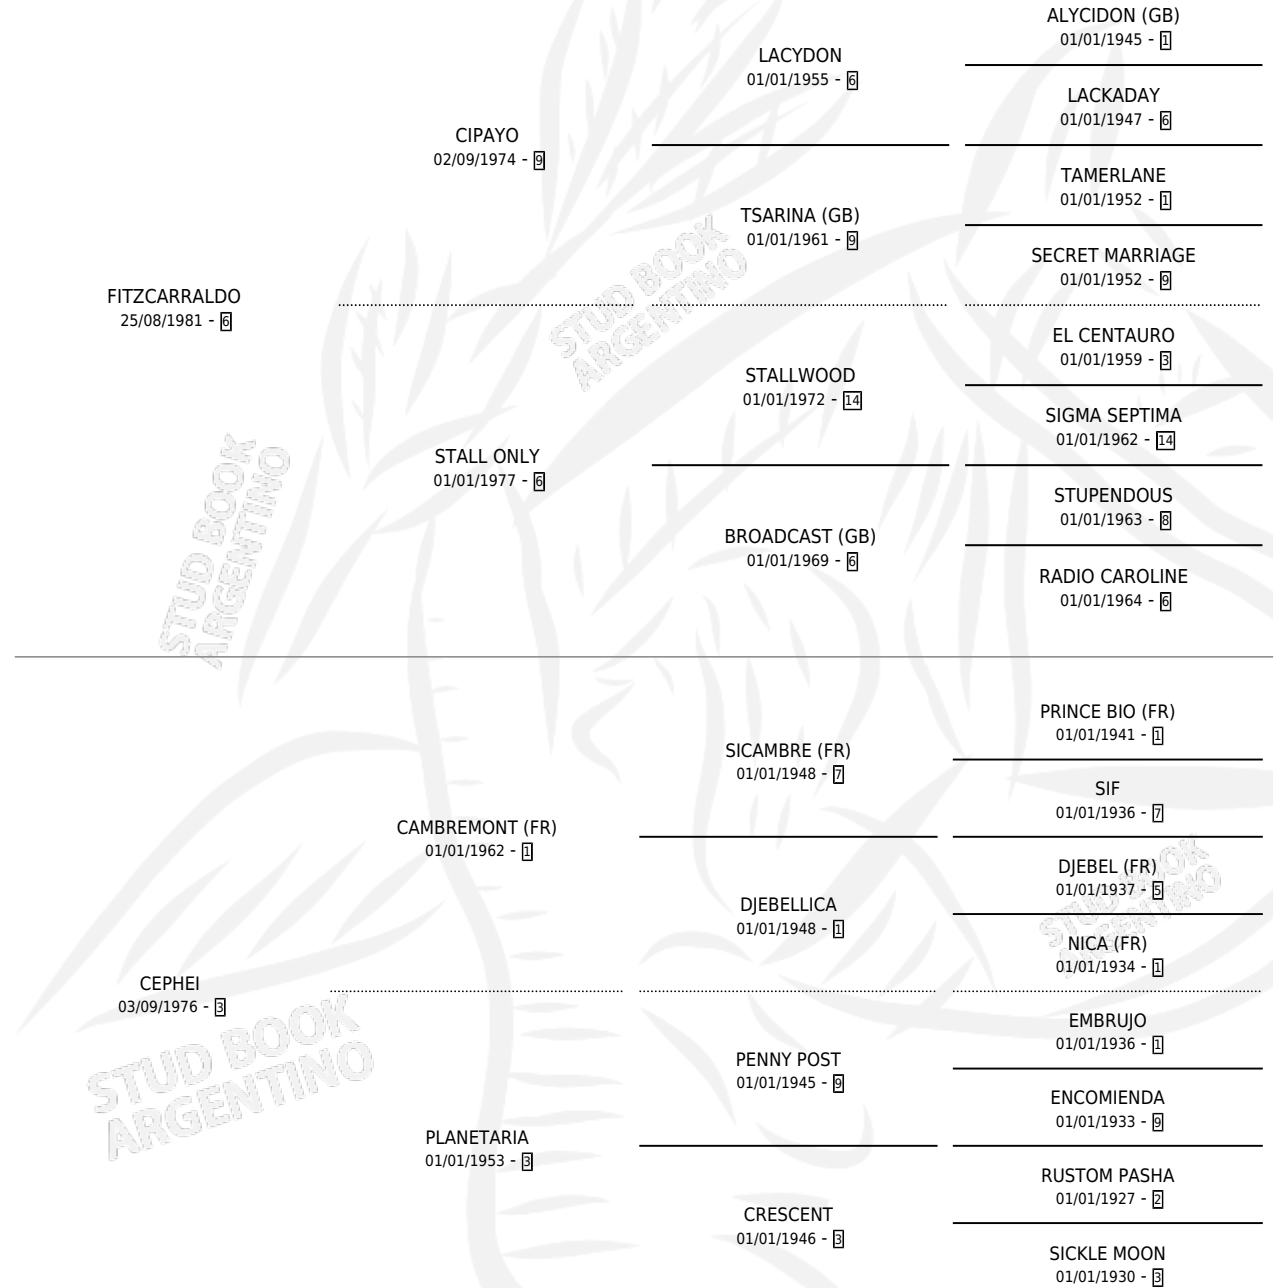

STAROUST

por FITZCARRALDO y CEPHEI por CAMBREMONT (FR)

Argentina · Macho · Alazan · SP · 23/09/1993
Familia 3-o · Volumen 35

ESTADO

TIPIFICACIÓN SANGUÍNEA	X
TIPIFICACIÓN POR ADN	X
PASAPORTE	X
IDENTIFICACIÓN POR MICROCHIP	X
REPRODUCTOR	X

Lugar de nacimiento: Comalal
Criador: Comalal

PEDIGREE

CAMPAÑA

Solo carreras oficiales de Argentina

POR EDAD

EDAD	CC	1°	2°	3°	4°	5°	NP	CLC	CLG	CLCG1	CLGG1	IMPORTE	GANANCIA / CC
3 AÑOS	1	0	0	0	0	0	1	0	0	0	0	\$0	\$0
5 AÑOS	2	0	0	0	0	1	1	0	0	0	0	\$0	\$0
6 AÑOS	1	0	0	0	0	0	1	0	0	0	0	\$0	\$0
TOTALES	4	0	0	0	0	1	3	0	0	0	0	\$0	\$0
%		0.0%	0.0%	0.0%	0.0%	25.0%	75.0%	0.0%	0.0%	0.0%	0.0%		