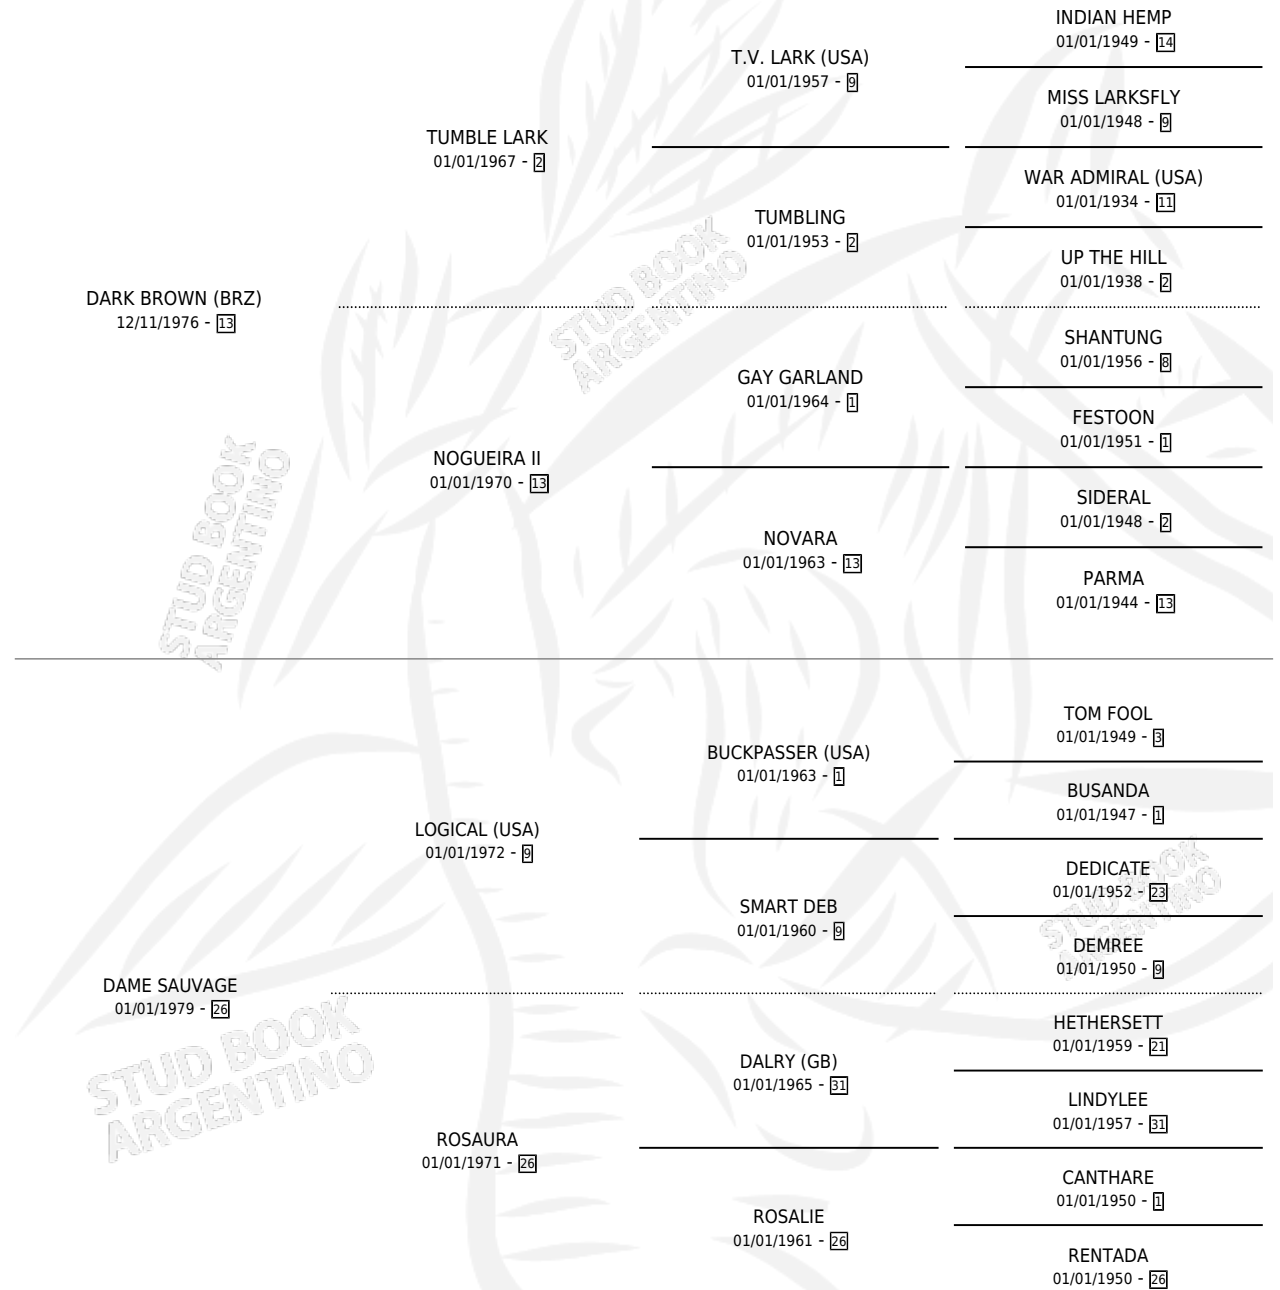

TARPEIAN ROCK

por **DARK BROWN (BRZ)** y **DAME SAUVAGE** por **LOGICAL (USA)**

Argentina · Hembra · Zaino Doradillo · SP · 15/10/1993
Familia 26 · Volumen 35

ESTADO

TIPIFICACIÓN SANGUÍNEA	✓
TIPIFICACIÓN POR ADN	X
PASAPORTE	X
IDENTIFICACIÓN POR MICROCHIP	X
REPRODUCTOR	X

Lugar de nacimiento: Rosa Do Sul

Criador: Sin dato

PEDIGREE

EXPORTACIÓN / IMPORTACIÓN

FECHA	MOVIMIENTO	PAÍS
01/10/1995	EXPORTADO	BRASIL

TARPEIAN ROCK

Datos oficiales del Stud Book Argentino

Documento generado el 14/05/2026