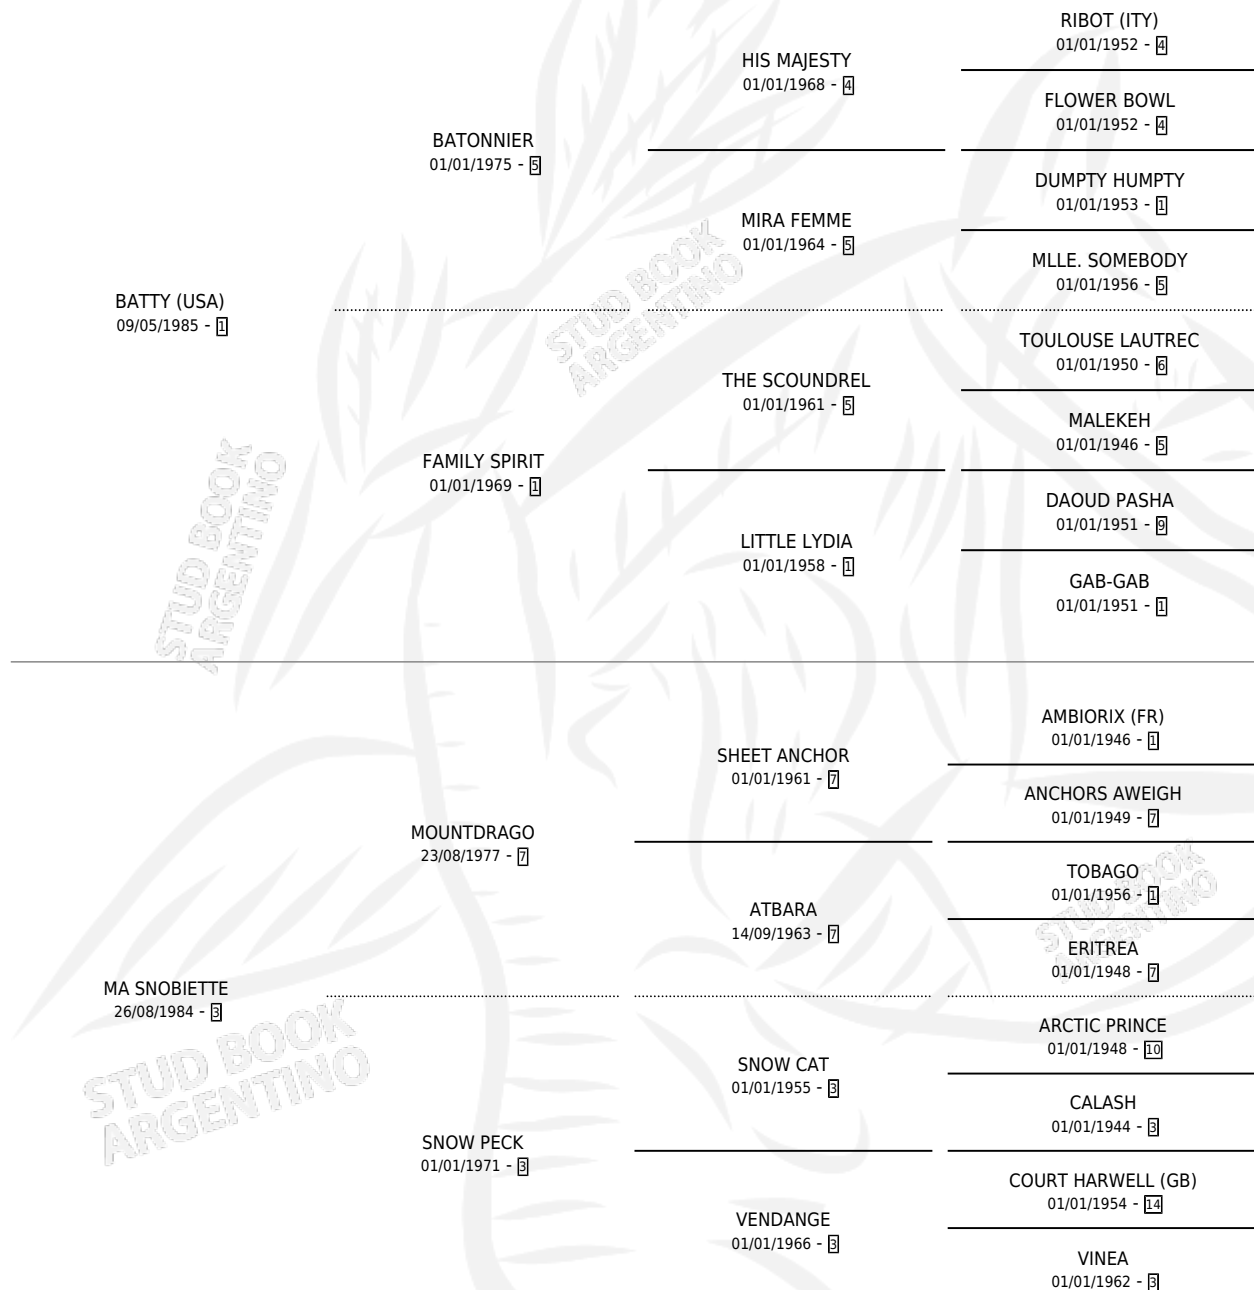

BEBA SNOB

por **BATTY (USA)** y **MA SNOBIETTE** por **MOUNTDRAGO**

Argentina · Hembra · Zaino · SP · 26/08/1993
Familia 3-I · Volumen 35

ESTADO

TIPIFICACIÓN SANGUÍNEA	✓
TIPIFICACIÓN POR ADN	✓
PASAPORTE	X
IDENTIFICACIÓN POR MICROCHIP	X
REPRODUCTOR	✓

Lugar de nacimiento: El Padrino
Criador: Zubizarreta Javier (Sucesion)

~

HIJOS

	MACHOS	HEMBRAS
8 NACIERON	4	4
7 CORRIERON	4	3
4 GANARON	2	2
0 GANADORES CL	0 GANADORES GR	0 GANADORES G1

PEDIGREE

S

cimientos 8 / Efectividad 72.73%

PADRILLO	PRODUCTO	CRIADOR	1ER SERVICIO	ÚLTIMO SERVICIO
GLICK (USA)	Ø		24/10/2007	24/10/2007
BEBA SNOB				
SEATTLE HOOPER (USA)	CARIS HOOF (H Z, 26/09/2007)	SIN DATO	14/10/2006	14/10/2006
PRELANCER (USA)	Ø		04/12/2005	04/12/2005
DIAMONT BLACK	NEGRO JOSE (M Z, 22/10/2005)	CANAL DANIEL OSVALDO	15/11/2004	15/11/2004
ENGRILLADO	BASKA FLORIDA (H A, 27/09/2004) •MURIÓ EL 07/01/2019•	USASTI	28/09/2003	22/10/2003
CATSKILL (USA)	GATO CHICO (M A, 15/08/2003)	USASTI	12/09/2002	14/09/2002
ENGRILLADO	Ø		29/10/2001	16/11/2001
ENGRILLADO	BASKA MANUELA (H Z, 17/10/2001)	USASTI	05/11/2000	05/11/2000
ENGRILLADO	BASKO EUSEBIO (M Z, 11/10/2000) •MURIÓ EL 28/05/2007•	USASTI	10/10/1999	01/11/1999
CATSKILL (USA)	GATO PICHON (M A, 16/09/1999)	USASTI	13/09/1998	07/10/1998
CATSKILL (USA)	GATA PICHONA (H Z, 23/08/1998)	USASTI	11/08/1997	30/09/1997