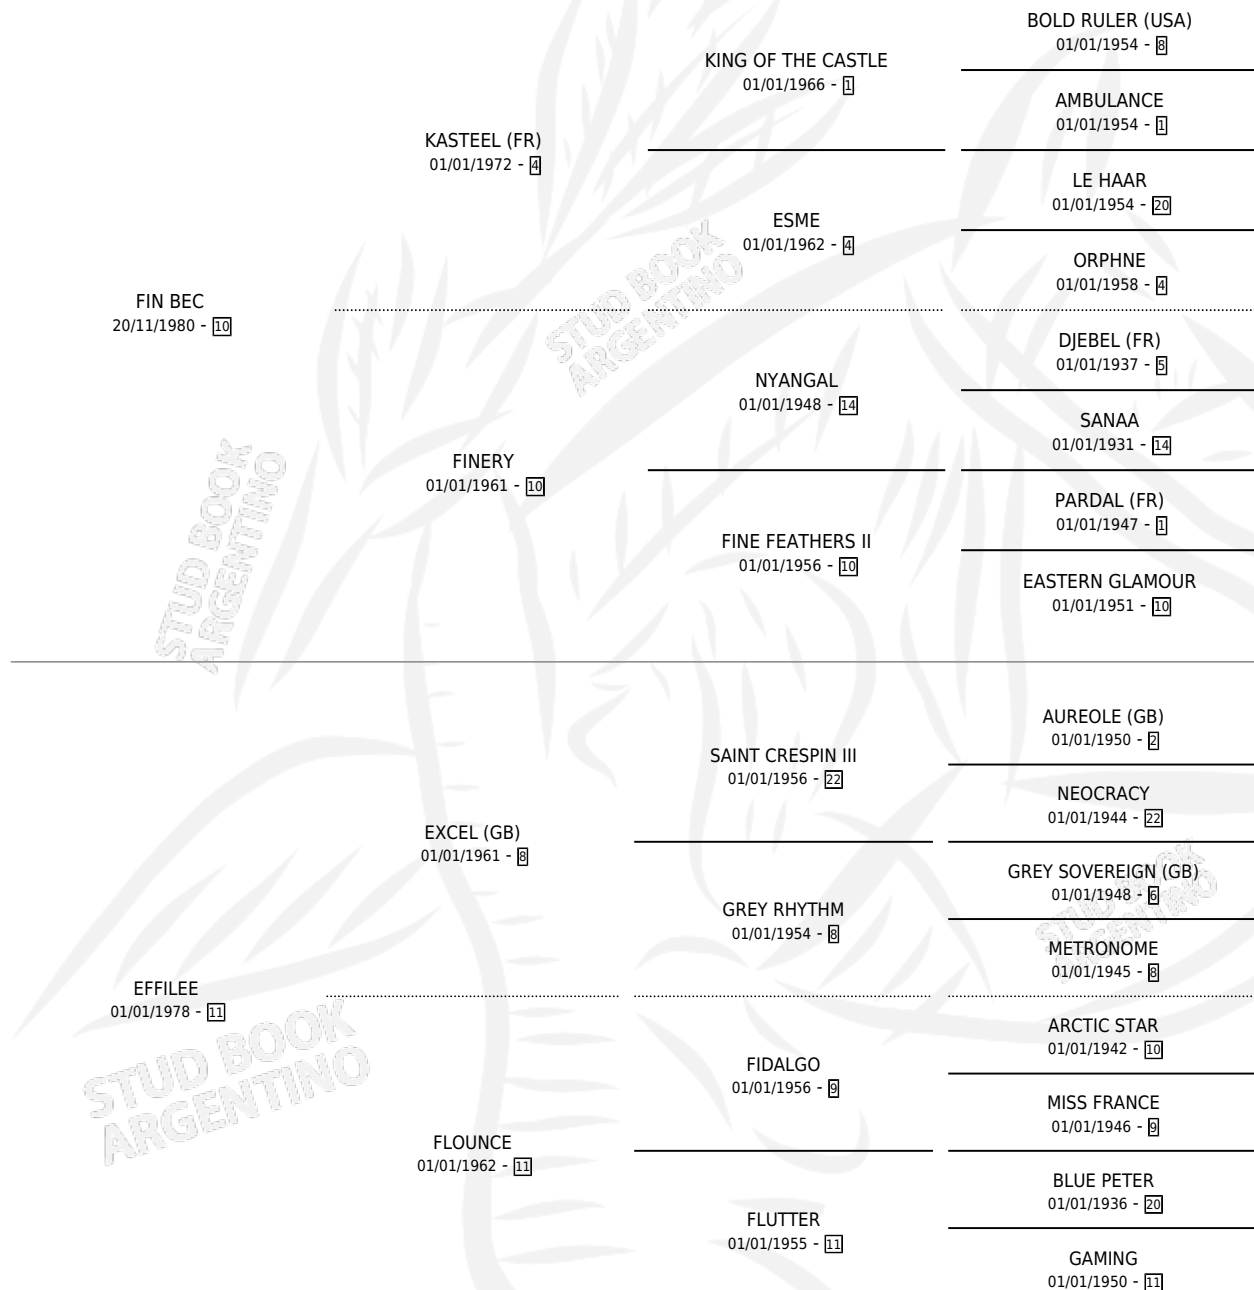

EIFFEL BEC

por FIN BEC y EFFILEE por EXCEL (GB)

Argentina · Hembra · Zaino · SP · 13/09/1993
Familia 11-d · Volumen 35

ESTADO

TIPIFICACIÓN SANGUÍNEA	X
TIPIFICACIÓN POR ADN	X
PASAPORTE	X
IDENTIFICACIÓN POR MICROCHIP	X
REPRODUCTOR	✓

Lugar de nacimiento: Karolyi

Criador: Sin dato

PEDIGREE

S

mientos 0 / Efectividad 0.00%

PADRILLO	PRODUCTO	CRIADOR	1ER SERVICIO	ÚLTIMO SERVICIO
INDIFFERENT	∅		28/12/2000	28/12/2000
EIFFEL BEC	∅		07/10/1999	11/10/1999
Datos oficiales del Stud Book Argentino	∅		24/11/1998	24/11/1998