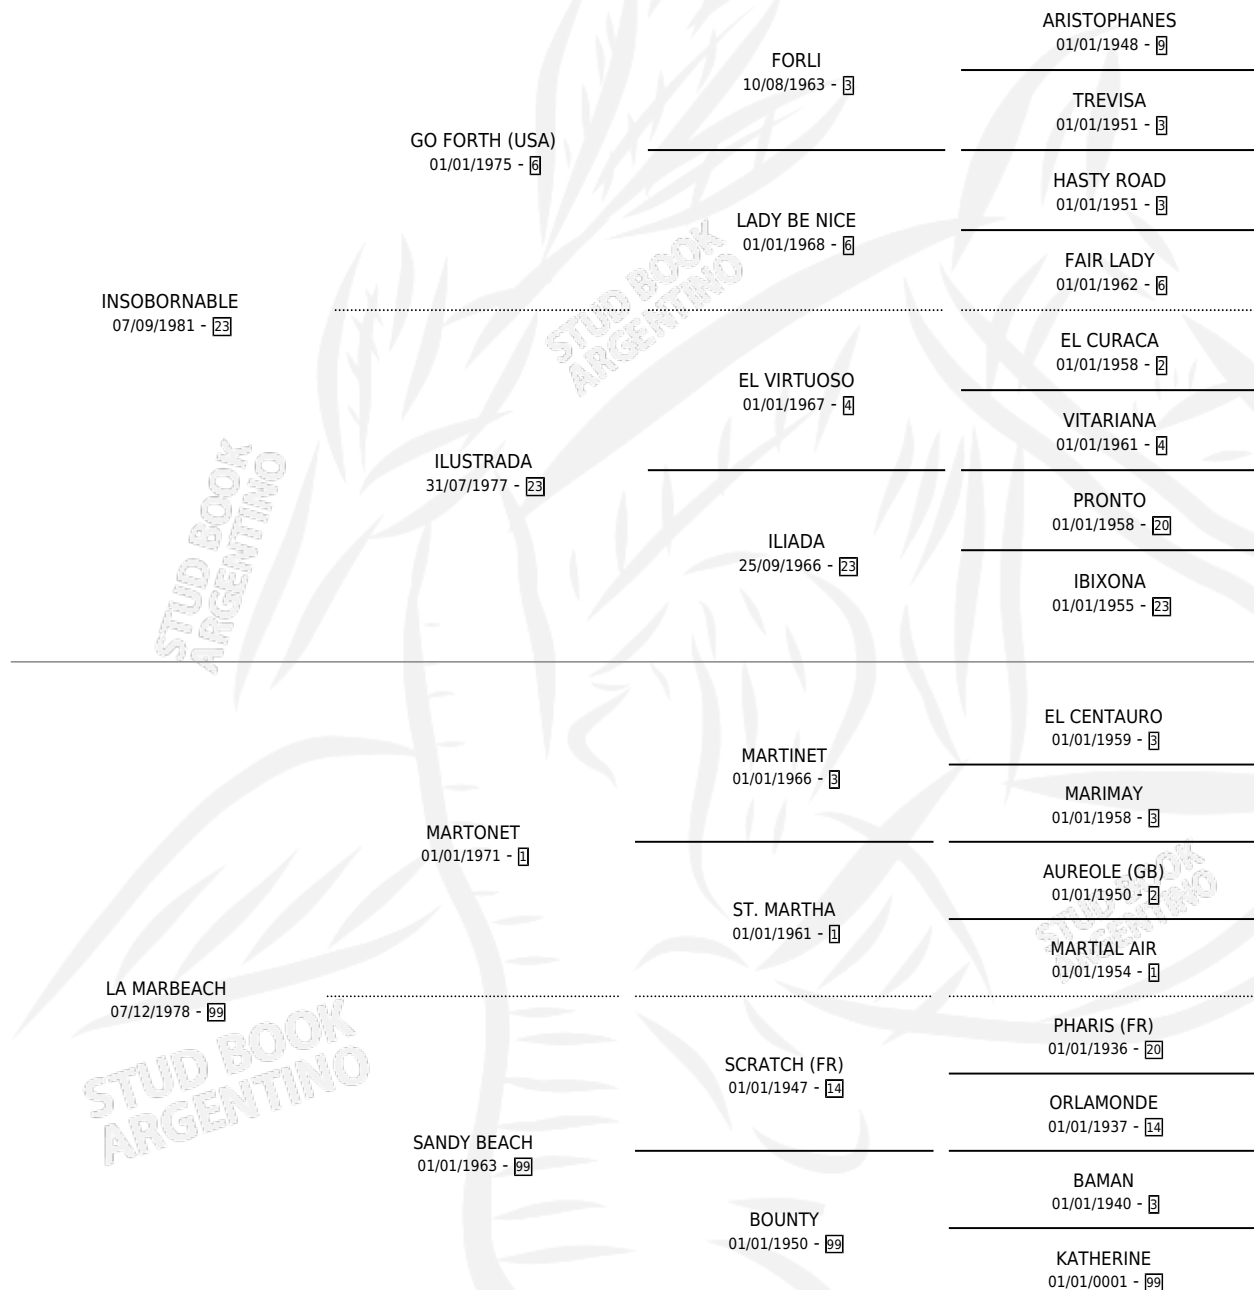

AMANCAY BEACH

por **INSOBORNABLE** y **LA MARBEACH** por **MARTONET**

Argentina · Hembra · Alazan · SP · 10/09/1993
Familia 99 · Volumen 35

ESTADO

TIPIFICACIÓN SANGUÍNEA	X
TIPIFICACIÓN POR ADN	X
PASAPORTE	X
IDENTIFICACIÓN POR MICROCHIP	X
REPRODUCTOR	X

Lugar de nacimiento: La Estrella Federal

Criador: Sin dato

PEDIGREE

AMANCAY BEACH

Datos oficiales del Stud Book Argentino

Documento generado el 04/05/2026

studbook.org.ar