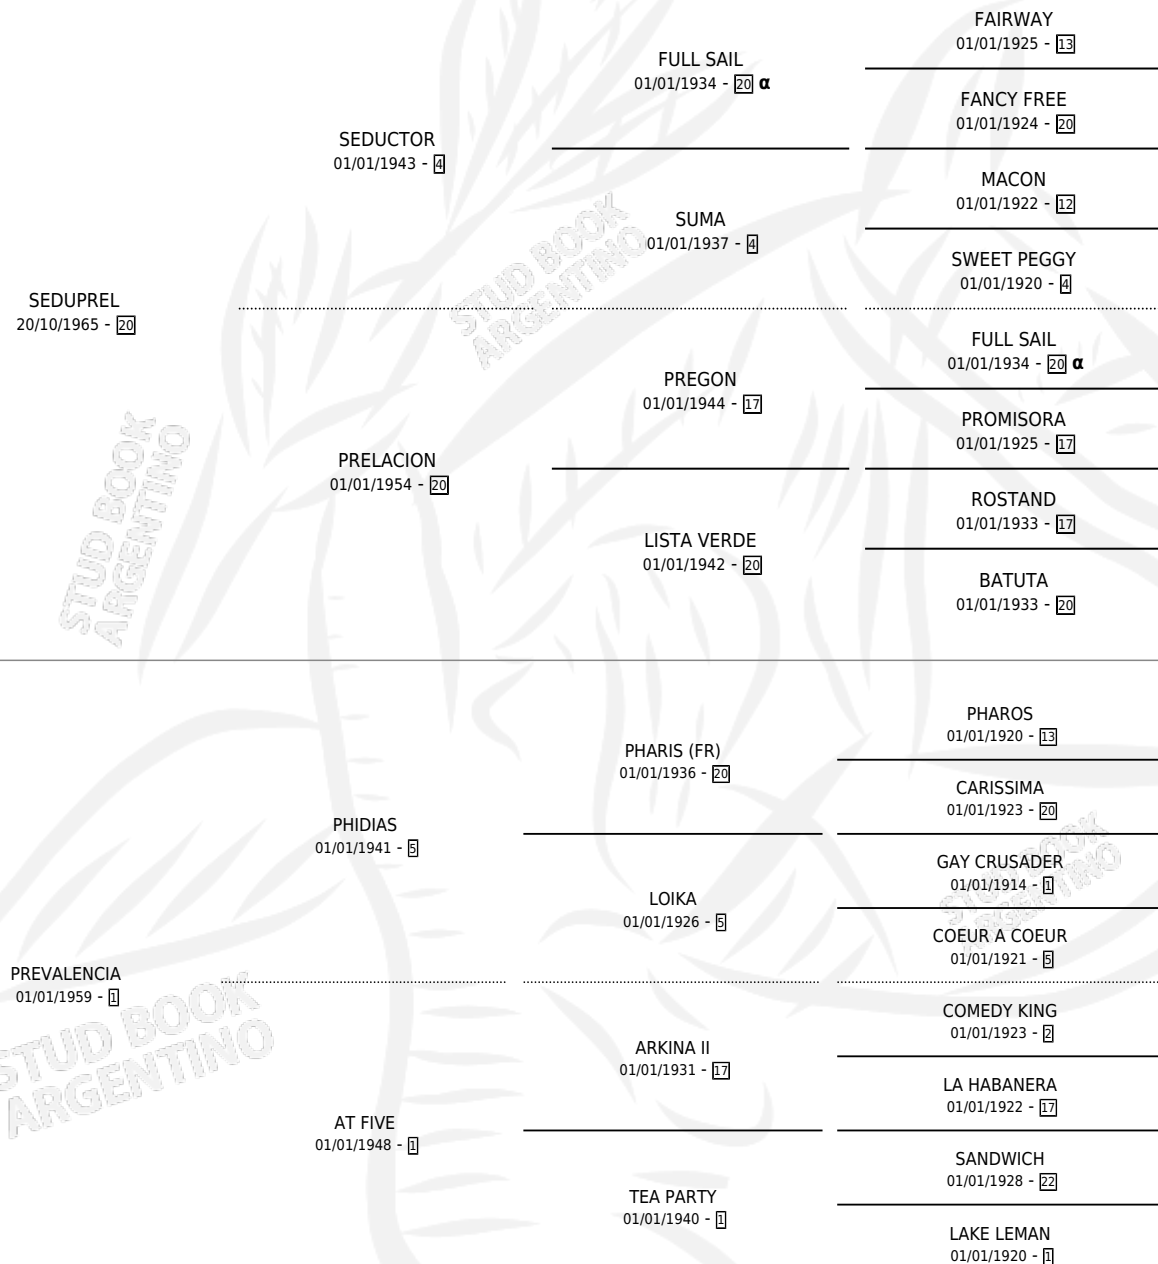

Lugar de nacimiento: Campo particular

Criador: Sin dato

~

HIJOS

	MACHOS	HEMBRAS
2 NACIERON	0	2
1 CORRIERON	0	1
1 GANARON	0	1
0 GANADORES CL	0 GANADORES GR	0 GANADORES G1

PEDIGREE

INBREEDING : α

S