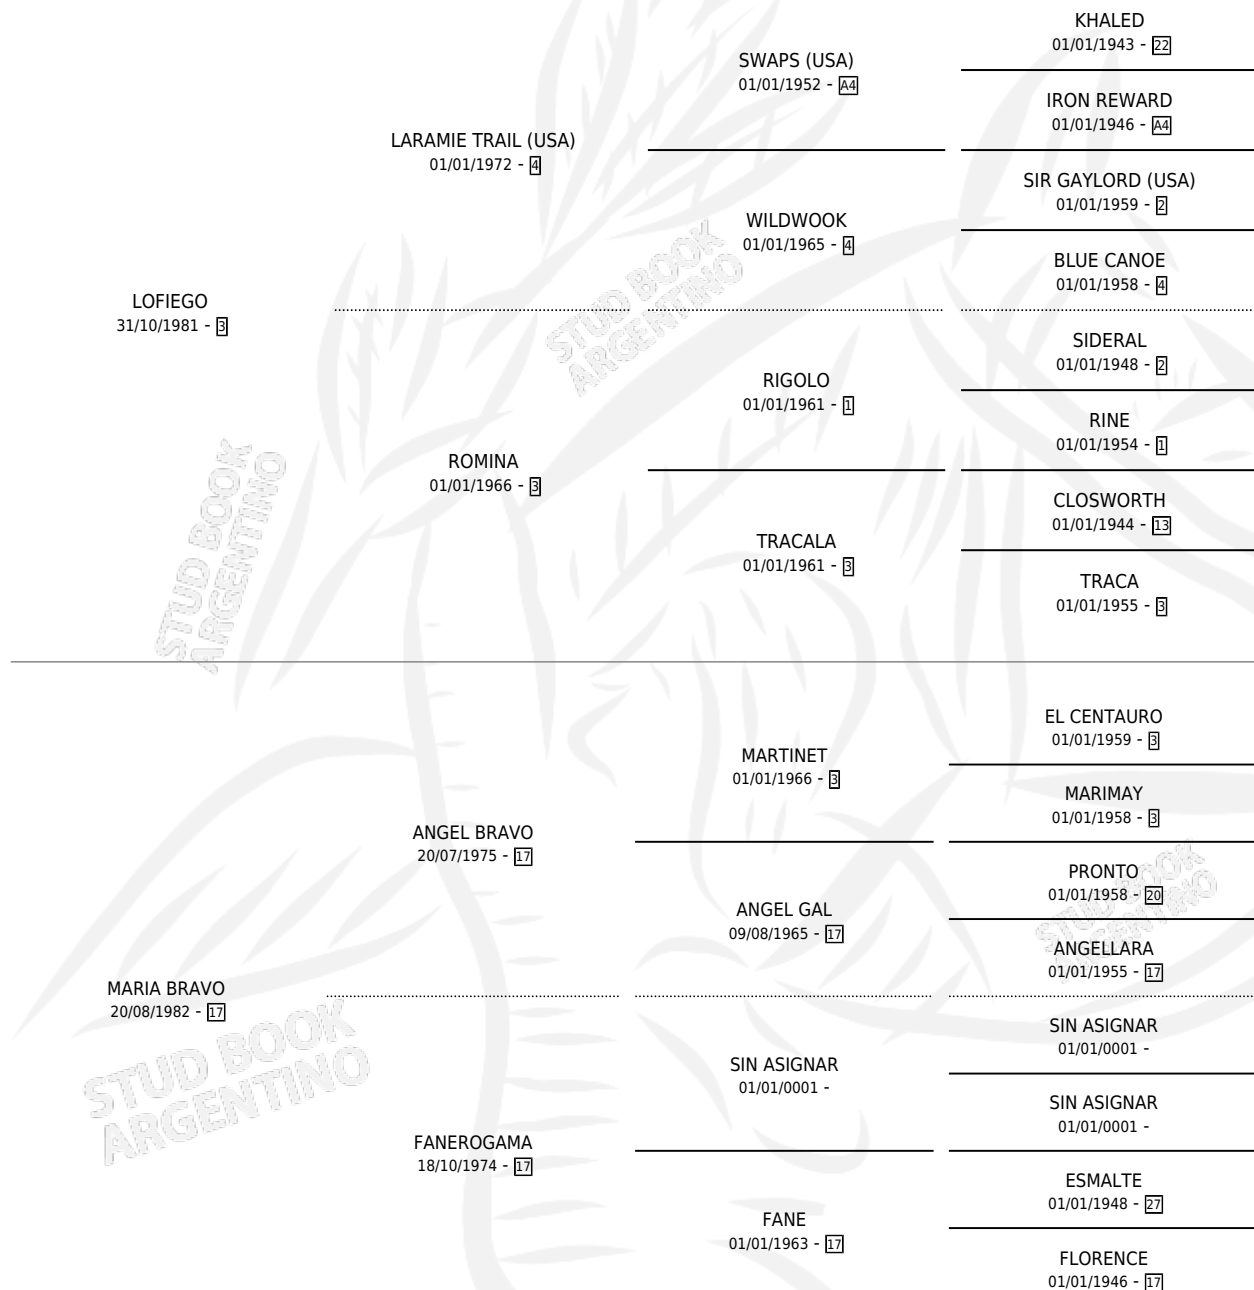

CHANGO FIEL

por LOFIEGO y MARIA BRAVO por ANGEL BRAVO

Argentina · Macho · Zaino · SP · 23/09/1993
Familia 17-c · Volumen 35

ESTADO

TIPIFICACIÓN SANGUÍNEA	X
TIPIFICACIÓN POR ADN	X
PASAPORTE	X
IDENTIFICACIÓN POR MICROCHIP	X
REPRODUCTOR	X

Lugar de nacimiento: Zoraida

Criador: Zoraida

PEDIGREE

CHANGO FIEL

Datos oficiales del Stud Book Argentino

Documento generado el 04/05/2026

studbook.org.ar