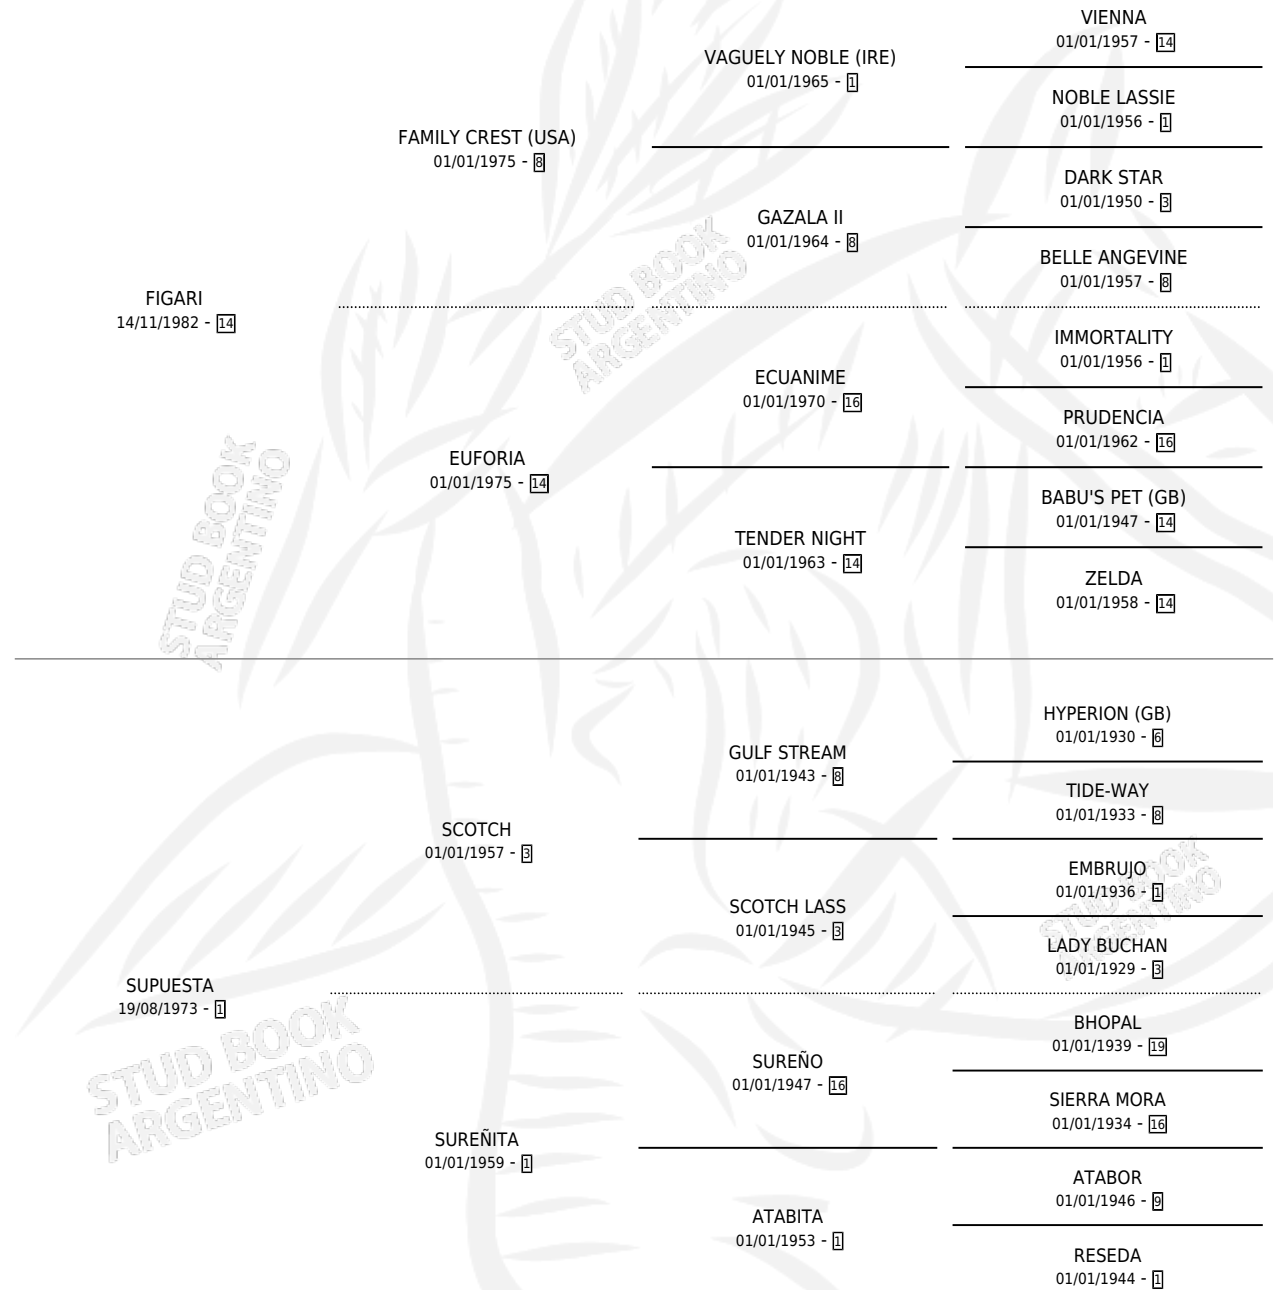

SONGA

por FIGARI y SUPUESTA por SCOTCH

Argentina · Hembra · Zaino · SP · 10/10/1993
Familia 1-s · Volumen 35

ESTADO

TIPIFICACIÓN SANGUÍNEA	X
TIPIFICACIÓN POR ADN	X
PASAPORTE	X
IDENTIFICACIÓN POR MICROCHIP	X
REPRODUCTOR	X

Lugar de nacimiento: Un Sueño

Criador: Sin dato

PEDIGREE

SONGA

Datos oficiales del Stud Book Argentino

Documento generado el 05/05/2026

studbook.org.ar