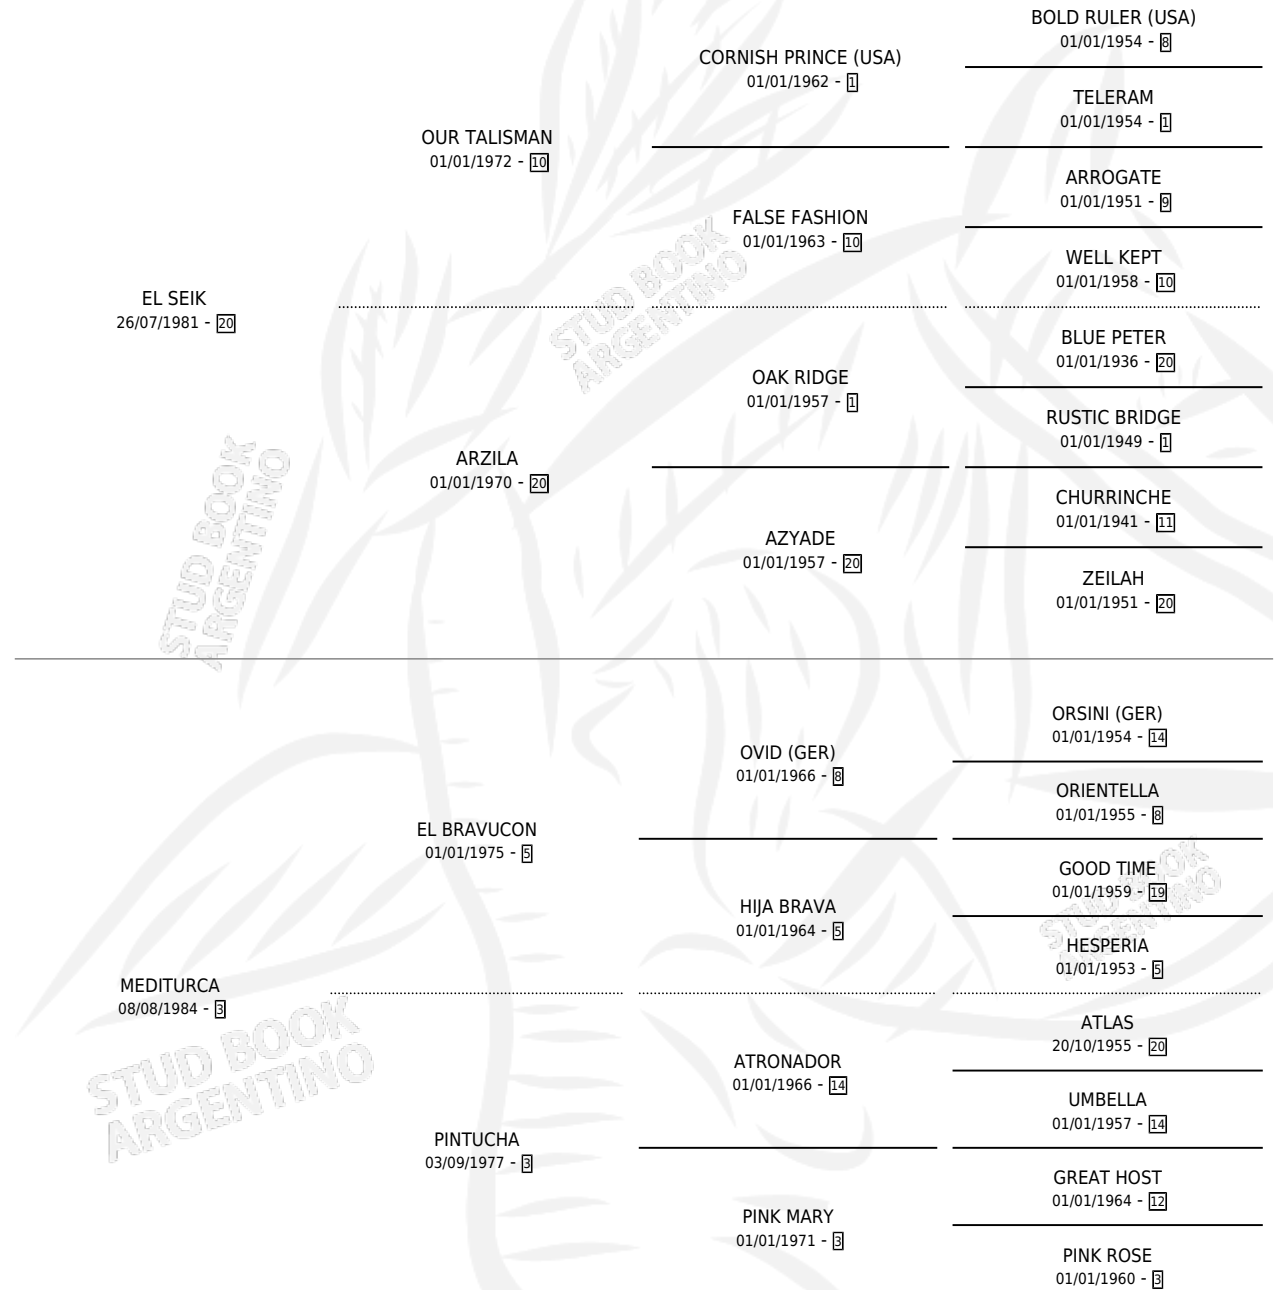

SEIK TURCO

por **EL SEIK** y **MEDITURCA** por **EL BRAVUCON**

Argentina · Macho · Alazan · SP · 06/10/1993
Familia 3-h · Volumen 35

ESTADO

TIPIFICACIÓN SANGUÍNEA	X
TIPIFICACIÓN POR ADN	X
PASAPORTE	X
IDENTIFICACIÓN POR MICROCHIP	X
REPRODUCTOR	X

Lugar de nacimiento: Las Cruces

Criador: Sin dato

PEDIGREE