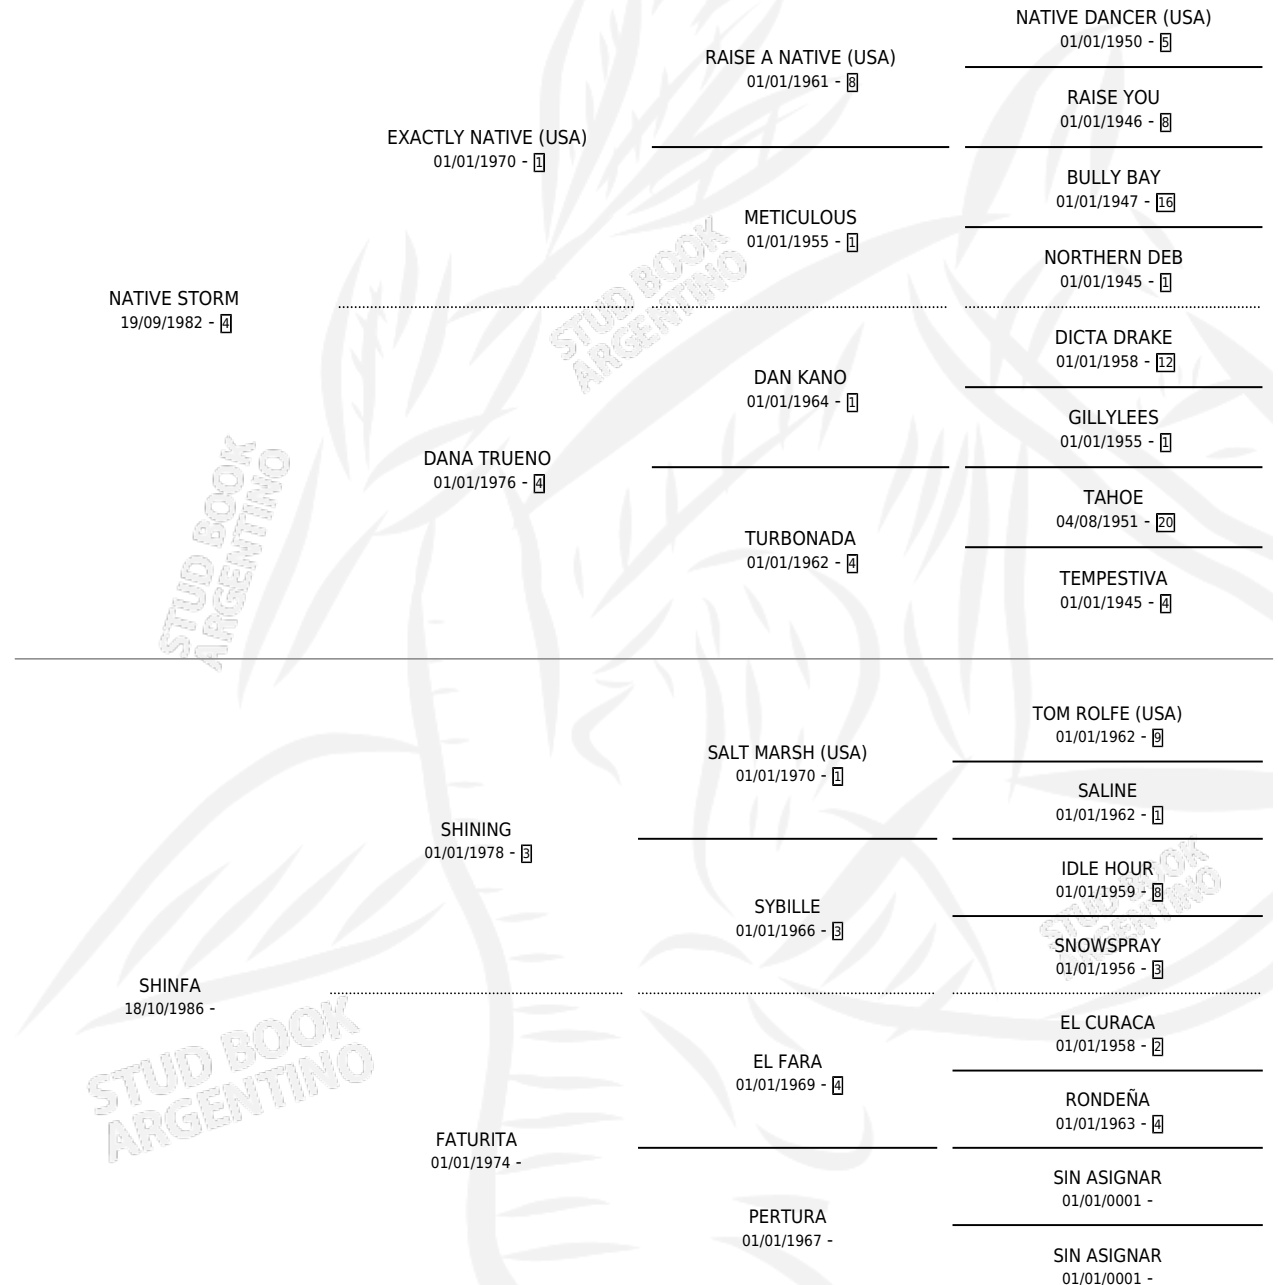

SHINFARITA

por NATIVE STORM y SHINFA por SHINING

Argentina · Hembra · Zaino · SP · 28/09/1993
Familia · Volumen 35

ESTADO

TIPIFICACIÓN SANGUÍNEA	X
TIPIFICACIÓN POR ADN	X
PASAPORTE	X
IDENTIFICACIÓN POR MICROCHIP	X
REPRODUCTOR	X

Lugar de nacimiento: Mi Complejo

Criador: Mi Complejo

PEDIGREE