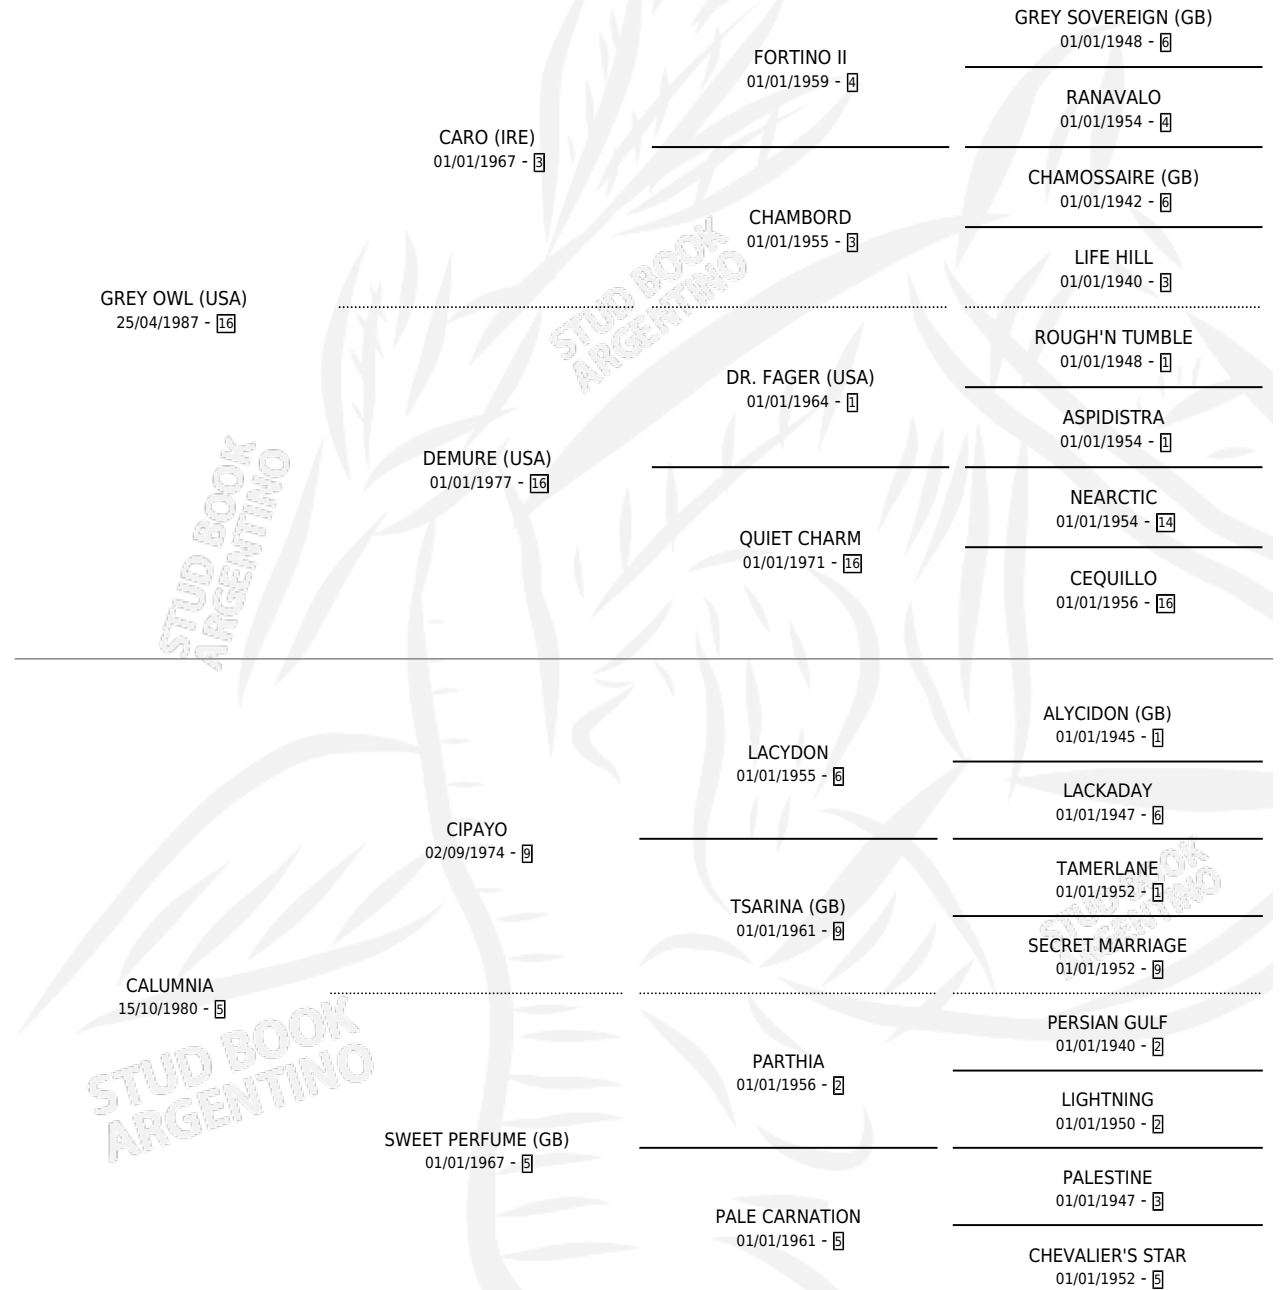

GALERITO

por GREY OWL (USA) y CALUMNIA por CIPAYO

Argentina · Macho · Tordillo · SP · 10/09/1993
Familia 5-h · Volumen 35

ESTADO

TIPIFICACIÓN SANGUÍNEA	X
TIPIFICACIÓN POR ADN	X
PASAPORTE	X
IDENTIFICACIÓN POR MICROCHIP	X
REPRODUCTOR	X

Lugar de nacimiento: Don Yeye

Criador: Sin dato

PEDIGREE

GALERITO

Datos oficiales del Stud Book Argentino

Documento generado el 12/06/2026

studbook.org.ar