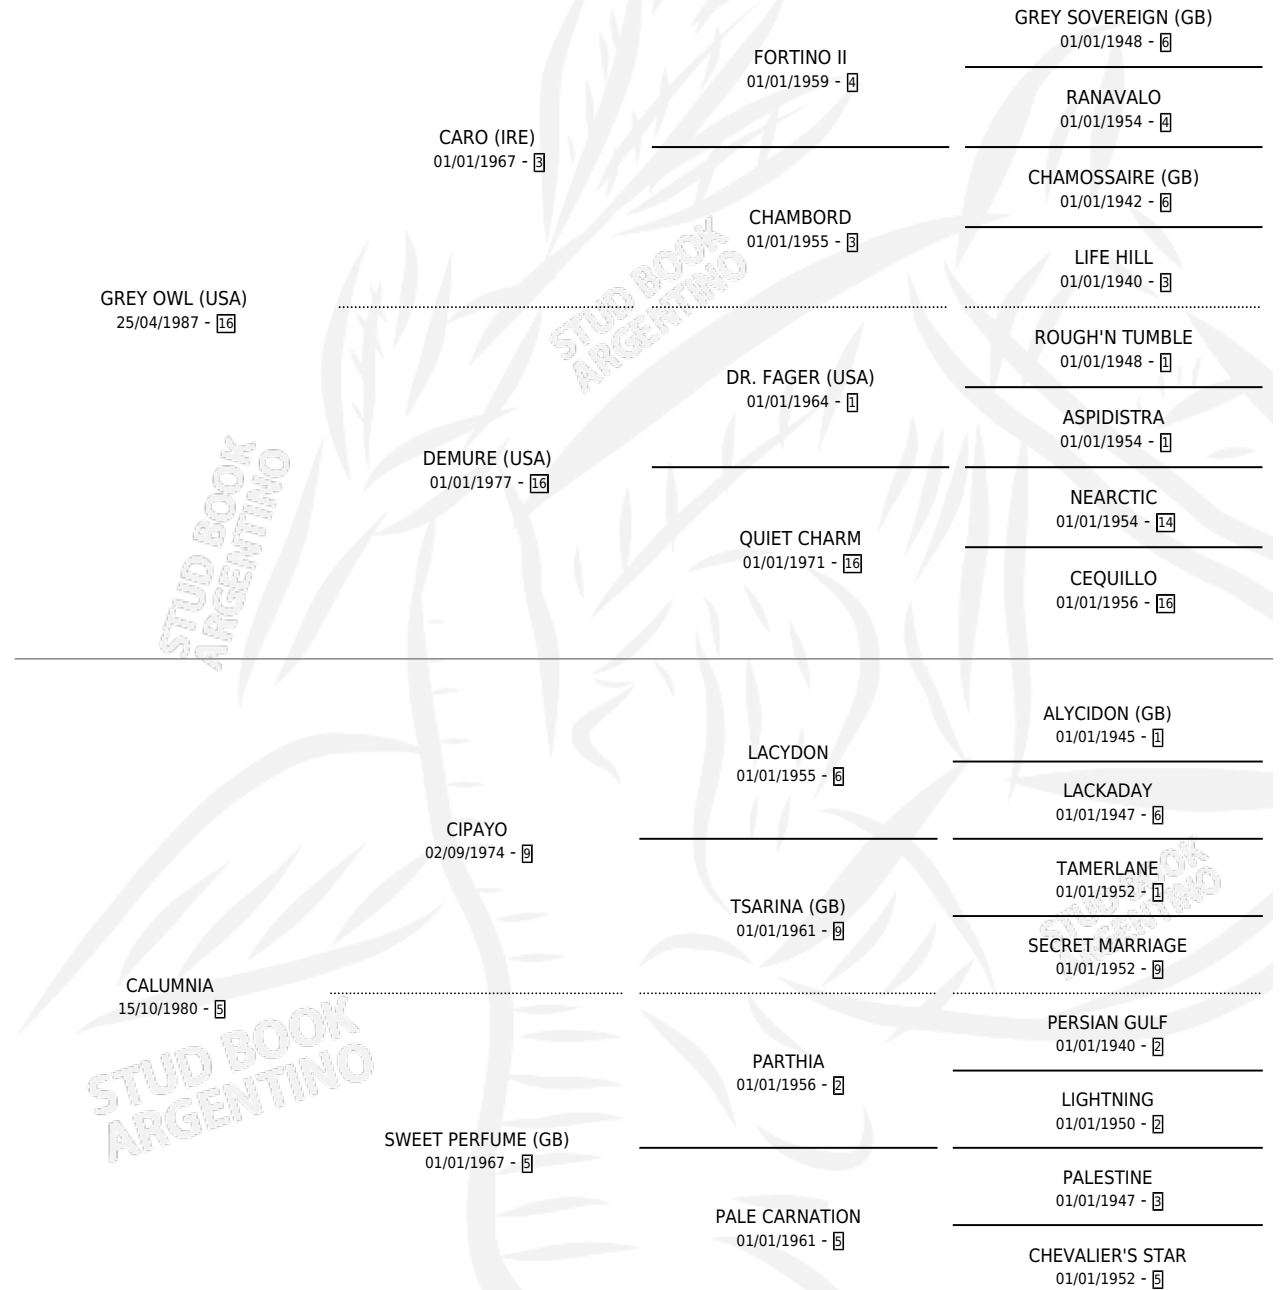

GALERITO

por GREY OWL (USA) y CALUMNIA por CIPAYO

Argentina · Macho · Tordillo · SP · 10/09/1993
Familia 5-h · Volumen 35

ESTADO

TIPIFICACIÓN SANGUÍNEA	X
TIPIFICACIÓN POR ADN	X
PASAPORTE	X
IDENTIFICACIÓN POR MICROCHIP	X
REPRODUCTOR	X

Lugar de nacimiento: Don Yeye

Criador: Sin dato

PEDIGREE

GALERITO

Datos oficiales del Stud Book Argentino

Documento generado el 27/04/2026

studbook.org.ar