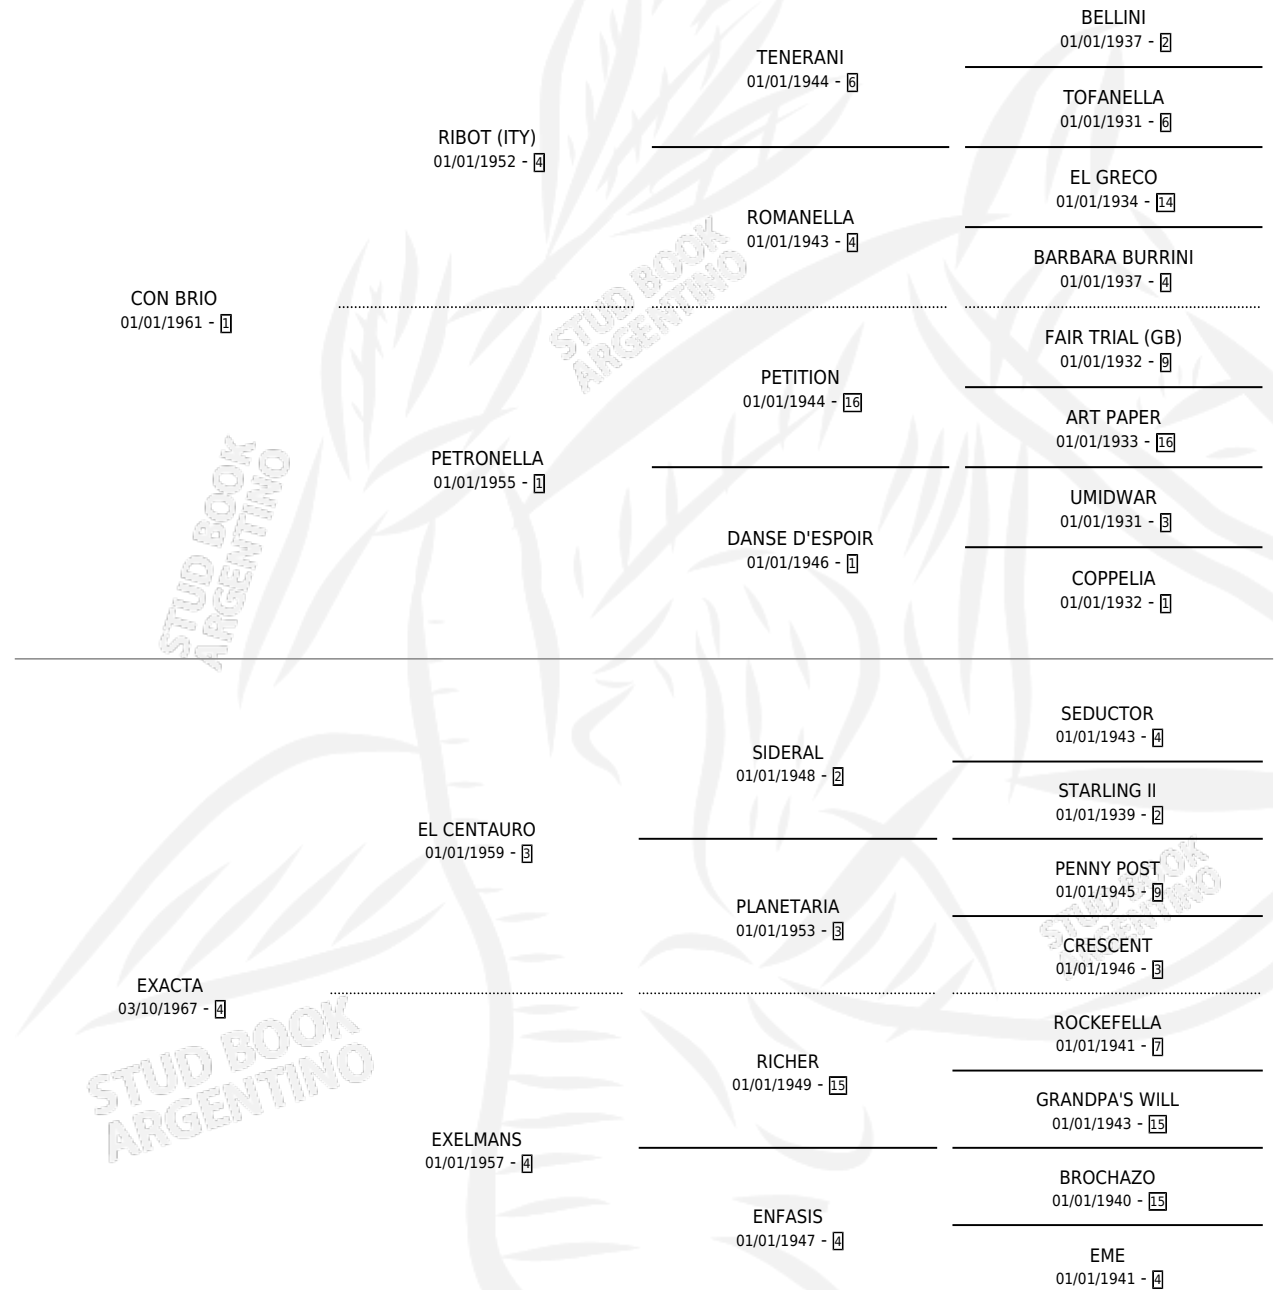

EYNON

por **CON BRIO** y **EXACTA** por **EL CENTAURO**

Argentina · Macho · Alazan Tostado · SP · 15/11/1971
Familia 4-k · Volumen 27

ESTADO

TIPIFICACIÓN SANGUÍNEA	X
TIPIFICACIÓN POR ADN	X
PASAPORTE	X
IDENTIFICACIÓN POR MICROCHIP	X
REPRODUCTOR	X

Lugar de nacimiento: Campo particular

Criador: Sin dato

PEDIGREE

EYNON

Datos oficiales del Stud Book Argentino

Documento generado el 26/04/2026

studbook.org.ar