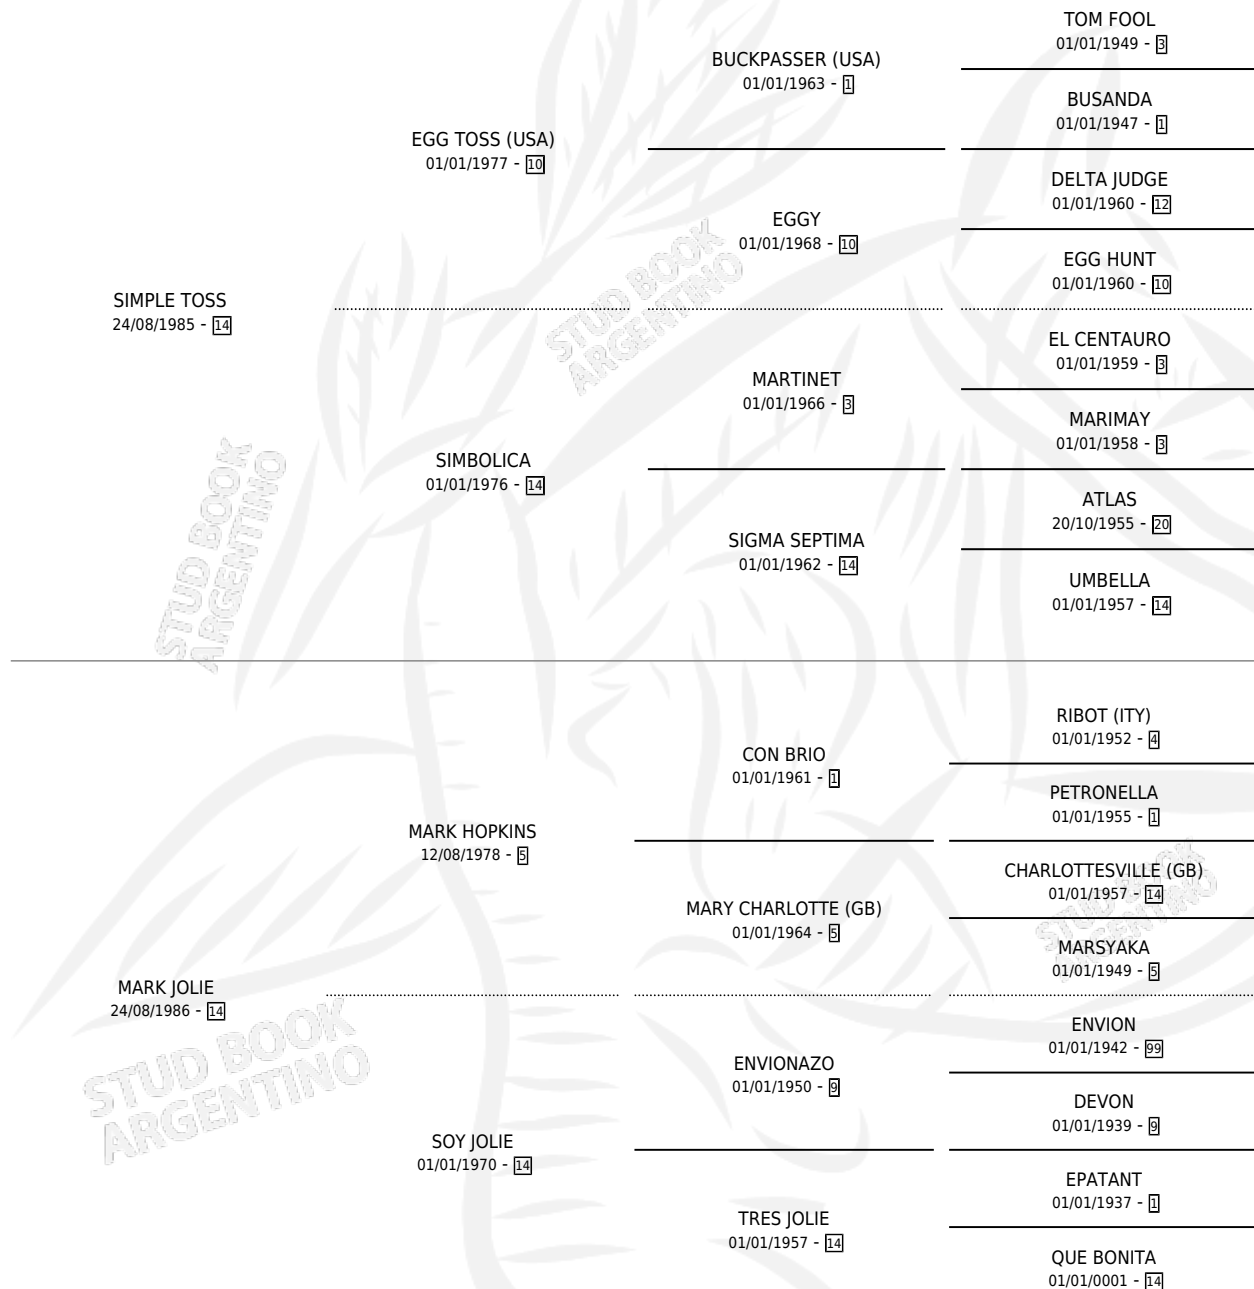

MARADONA TOSS

por SIMPLE TOSS y MARK JOLIE por MARK HOPKINS

Argentina · Macho · Alazan · SP · 24/09/1993
Familia 14 · Volumen 35

ESTADO

TIPIFICACIÓN SANGUÍNEA	X
TIPIFICACIÓN POR ADN	X
PASAPORTE	X
IDENTIFICACIÓN POR MICROCHIP	X
REPRODUCTOR	X

Lugar de nacimiento: Las Dos H

Criador: Las Dos H

PEDIGREE

CAMPAÑA

Solo carreras oficiales de Argentina

POR EDAD

EDAD	CC	1°	2°	3°	4°	5°	NP	CLC	CLG	CLCG1	CLGG1	IMPORTE	GANANCIA / CC
4 AÑOS	1	0	1	0	0	0	0	0	0	0	0	\$1,040	\$1,040
5 AÑOS	2	1	0	0	0	0	1	0	0	0	0	\$4,400	\$2,200
TOTALES	3	1	1	0	0	0	1	0	0	0	0	\$5,440	\$1,813
%		33.3%	33.3%	0.0%	0.0%	0.0%	33.3%	0.0%	0.0%	0.0%	0.0%		