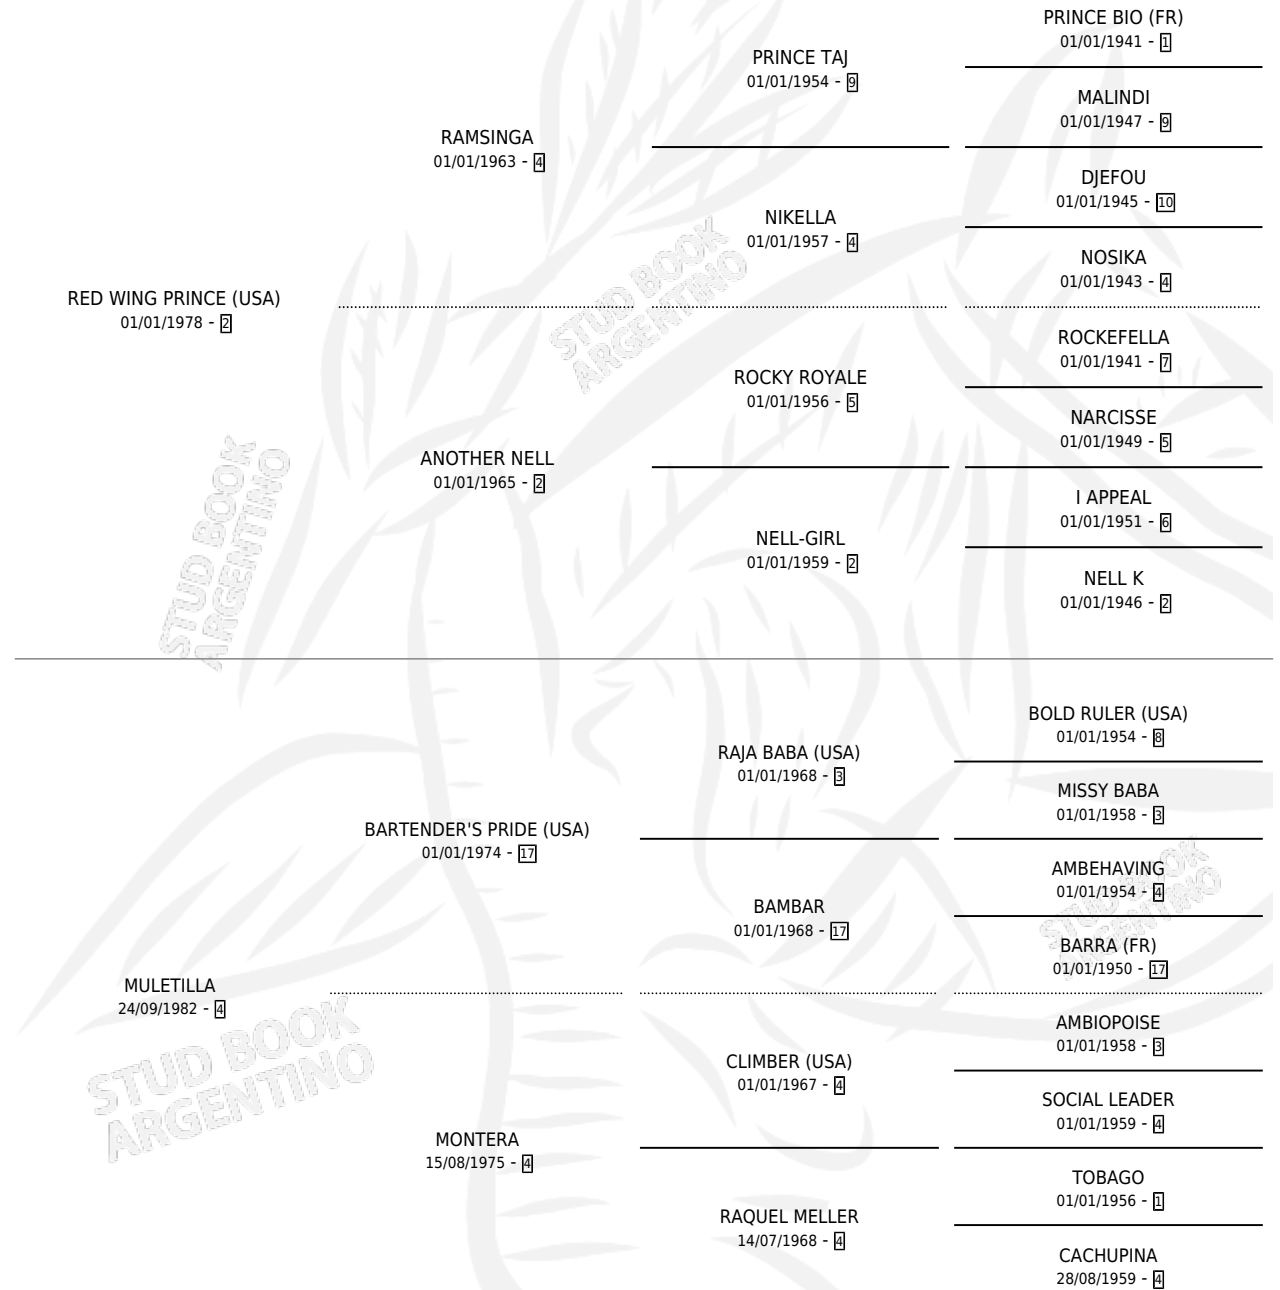

MOZA

por **RED WING PRINCE (USA)** y **MULETILLA** por **BARTENDER'S PRIDE (USA)**

Argentina · Hembra · Alazan · SP · 23/09/1993
Familia 4-b · Volumen 35

ESTADO

TIPIFICACIÓN SANGUÍNEA	X
TIPIFICACIÓN POR ADN	X
PASAPORTE	X
IDENTIFICACIÓN POR MICROCHIP	X
REPRODUCTOR	✓

Lugar de nacimiento: Panamericano

Criador: Sin dato

PEDIGREE

S

mientos 0 / Efectividad 0.00%

PADRILLO

PRODUCTO

CRIADOR

1ER SERVICIO

ÚLTIMO SERVICIO

YUSUPOV

∅

07/10/1997

21/11/1997

MOZA

Datos oficiales del Stud Book Argentino