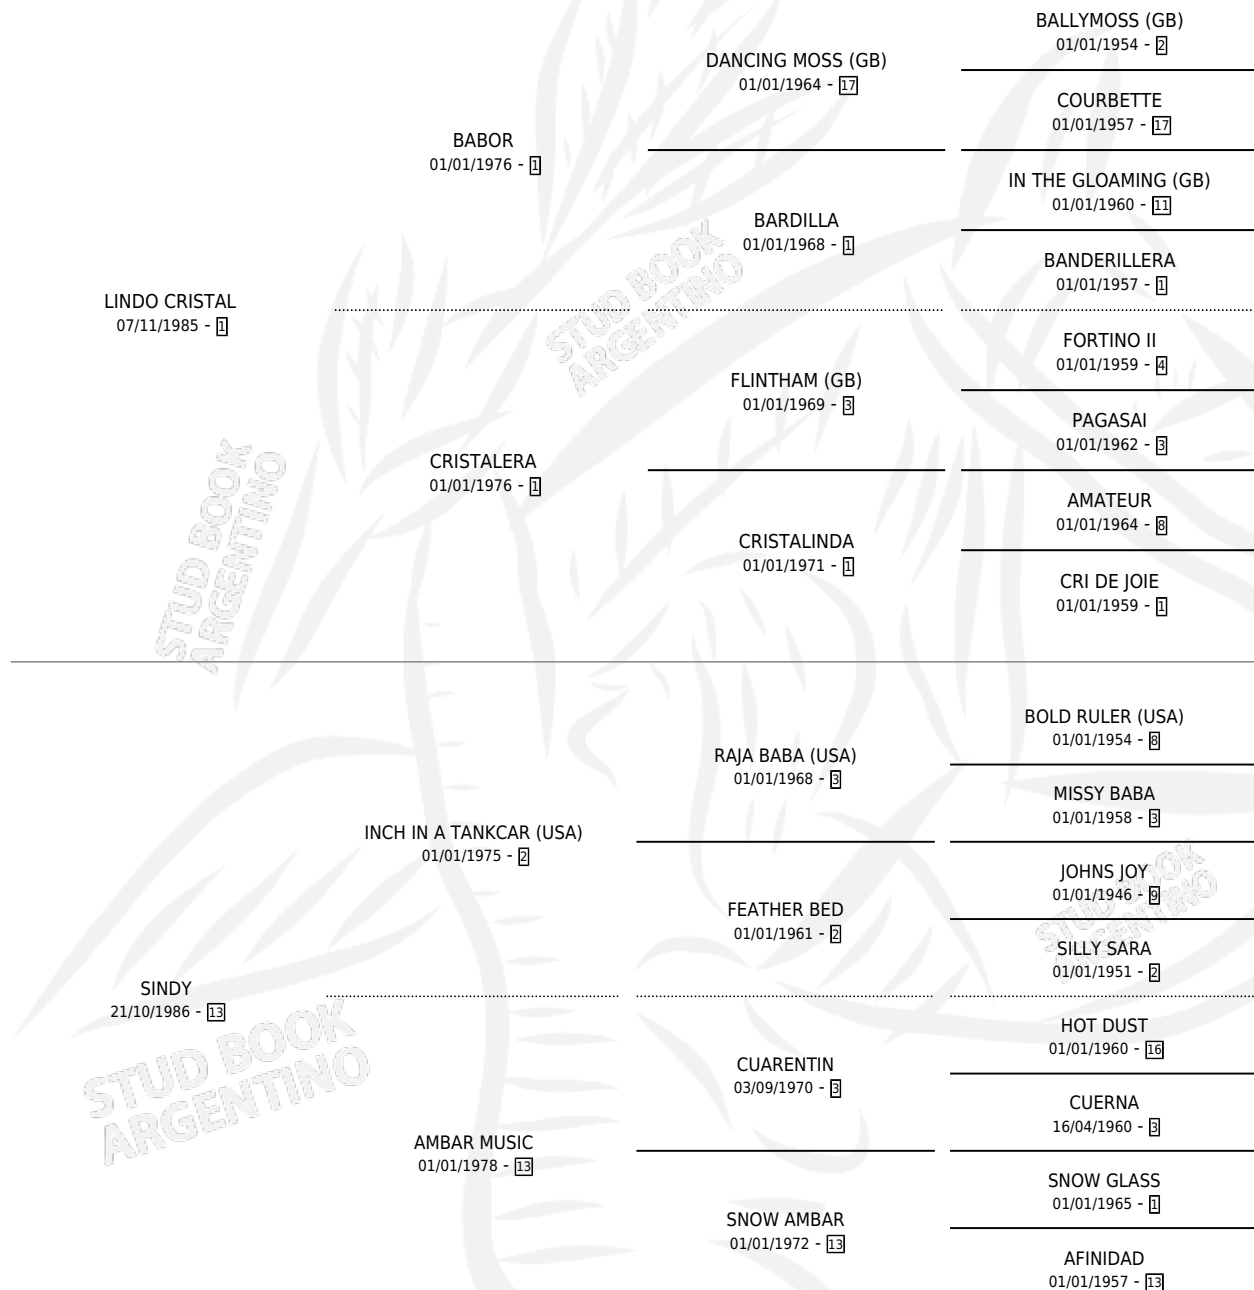

MUSICAL CRIST

por LINDO CRISTAL y SINDY por INCH IN A TANKCAR (USA)

Argentina · Hembra · Zaino · SP · 17/09/1993
Familia 13-b · Volumen 35

ESTADO

TIPIFICACIÓN SANGUÍNEA	X
TIPIFICACIÓN POR ADN	X
PASAPORTE	X
IDENTIFICACIÓN POR MICROCHIP	X
REPRODUCTOR	X

Lugar de nacimiento: Abuelo Pedro
Criador: Sin dato

PEDIGREE

MUSICAL CRIST

Datos oficiales del Stud Book Argentino

Documento generado el 12/05/2026

studbook.org.ar