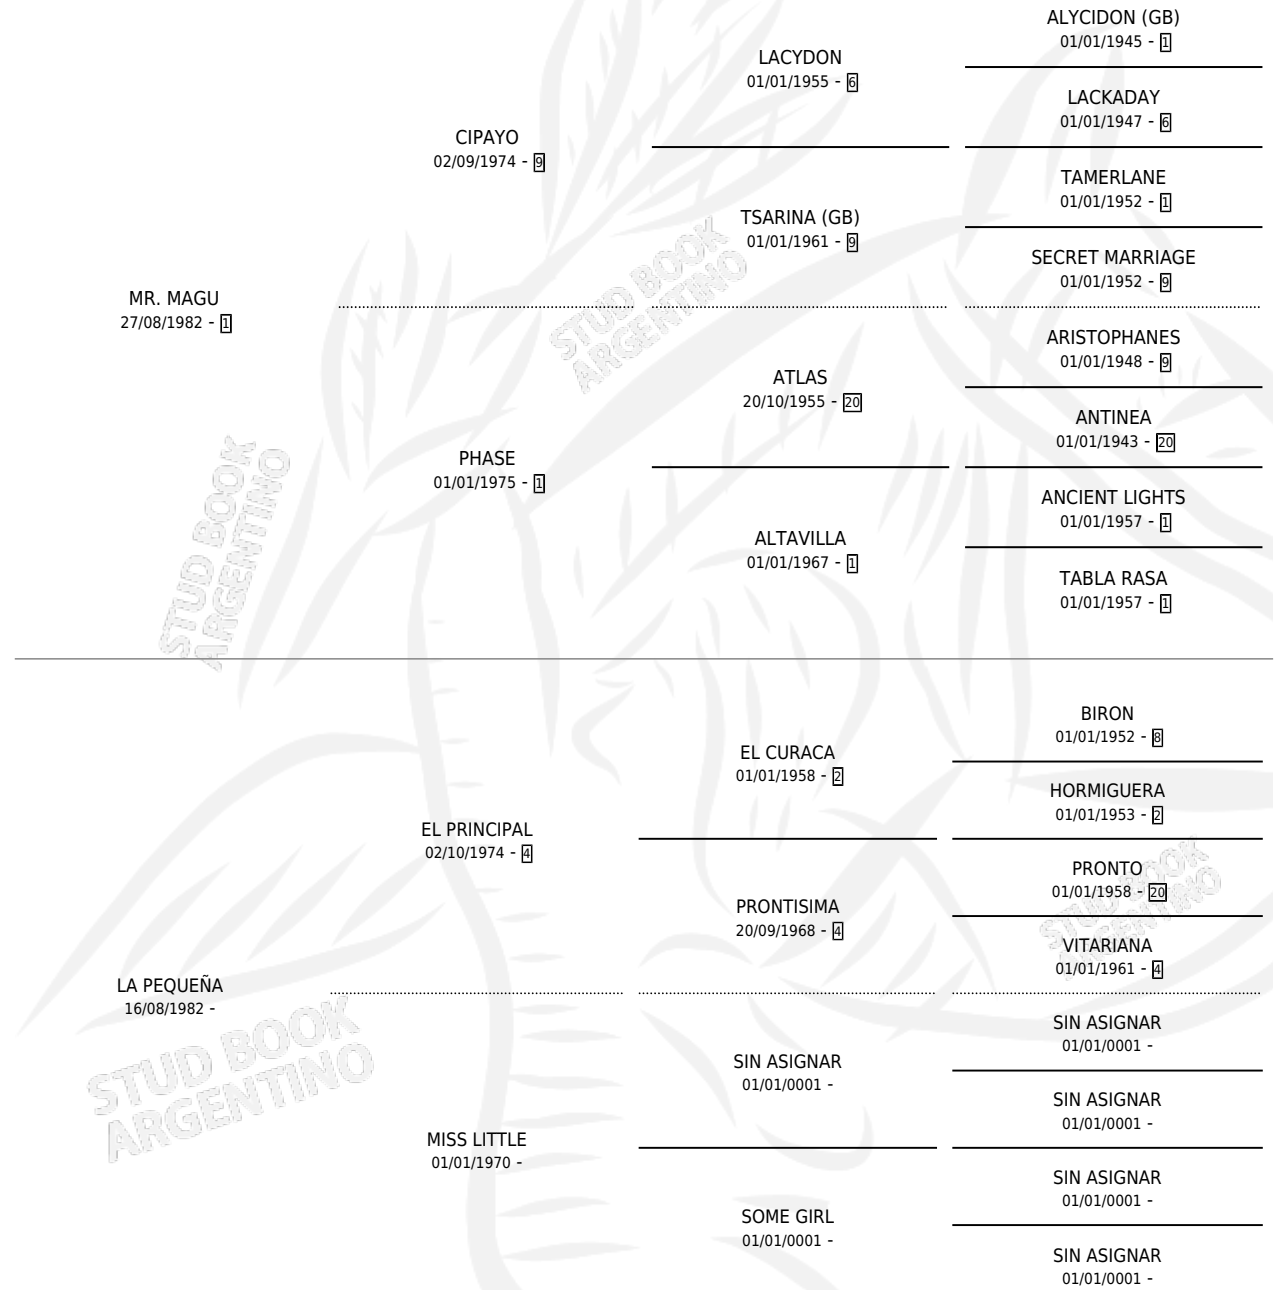

MR. LUCIDO

por MR. MAGU y LA PEQUEÑA por EL PRINCIPAL

Argentina · Macho · Zaino · SP · 05/10/1993
Familia · Volumen 35

ESTADO

TIPIFICACIÓN SANGUÍNEA	X
TIPIFICACIÓN POR ADN	X
PASAPORTE	X
IDENTIFICACIÓN POR MICROCHIP	X
REPRODUCTOR	X

Lugar de nacimiento: El Alto

Criador: Sin dato

PEDIGREE