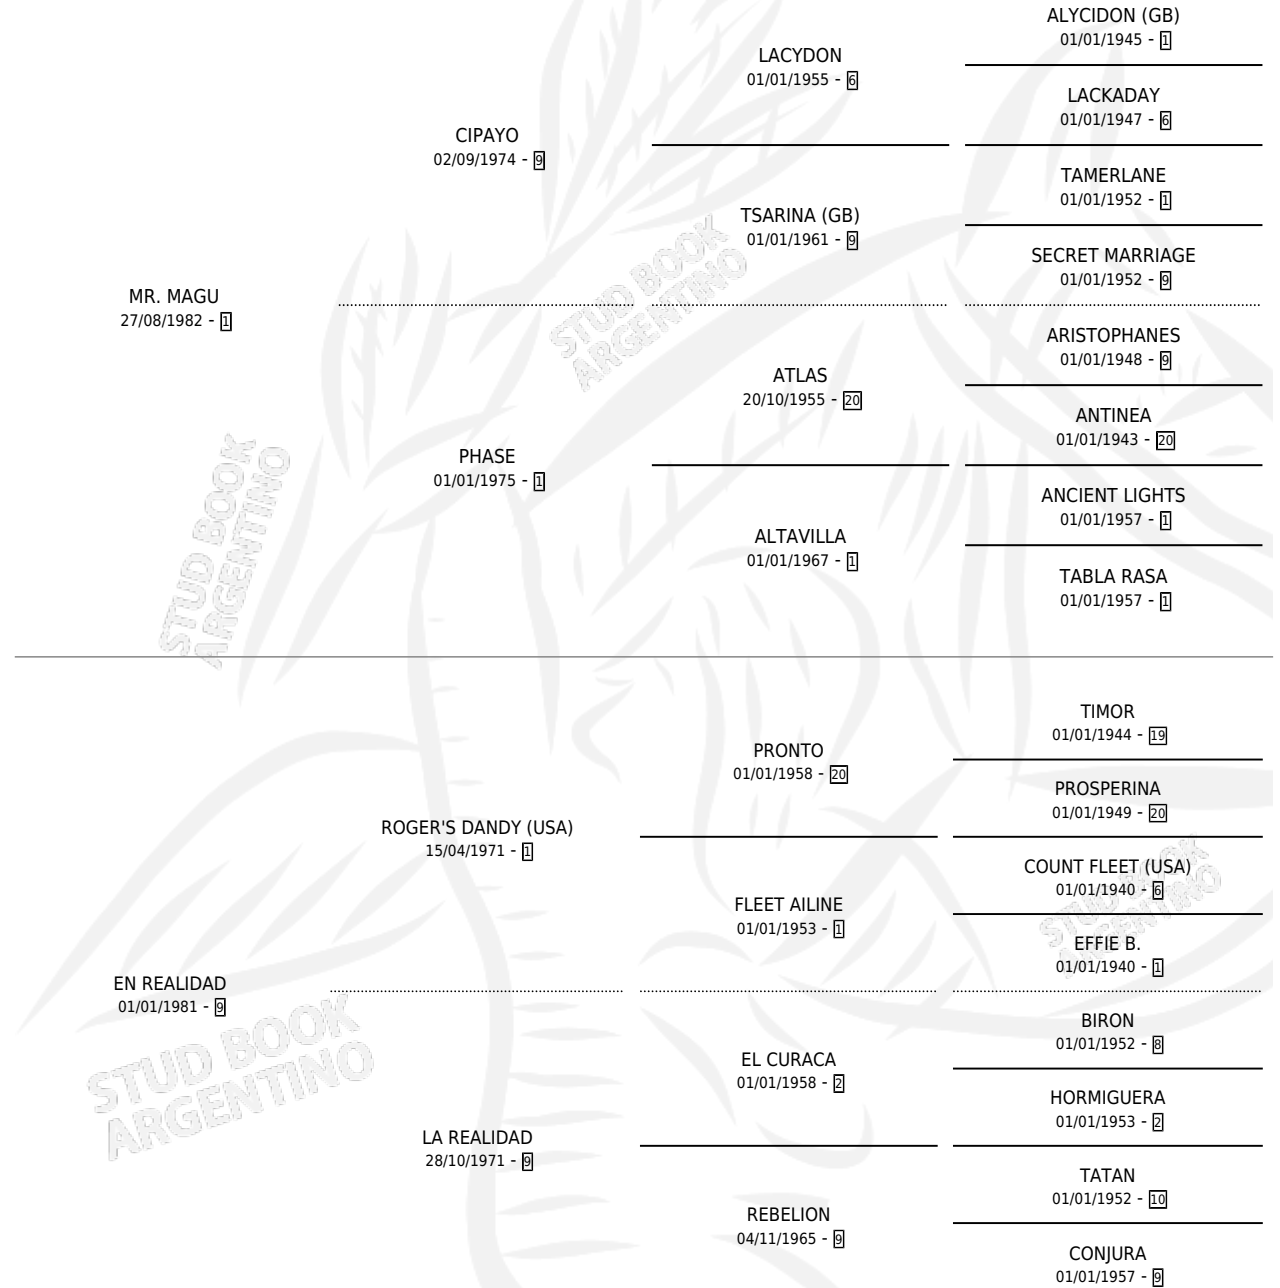

# MISS ROYALTY

por **MR. MAGU** y **EN REALIDAD** por **ROGER'S DANDY**  
**(USA)**

Argentina · Hembra · Zaino Colorado · SP · 05/10/1993  
Familia 9-g · Volumen 35

## ESTADO

TIPIFICACIÓN SANGUÍNEA	X
TIPIFICACIÓN POR ADN	X
PASAPORTE	X
IDENTIFICACIÓN POR MICROCHIP	X
REPRODUCTOR	X

**Lugar de nacimiento:** El Alto  
**Criador:** Sin dato

## PEDIGREE