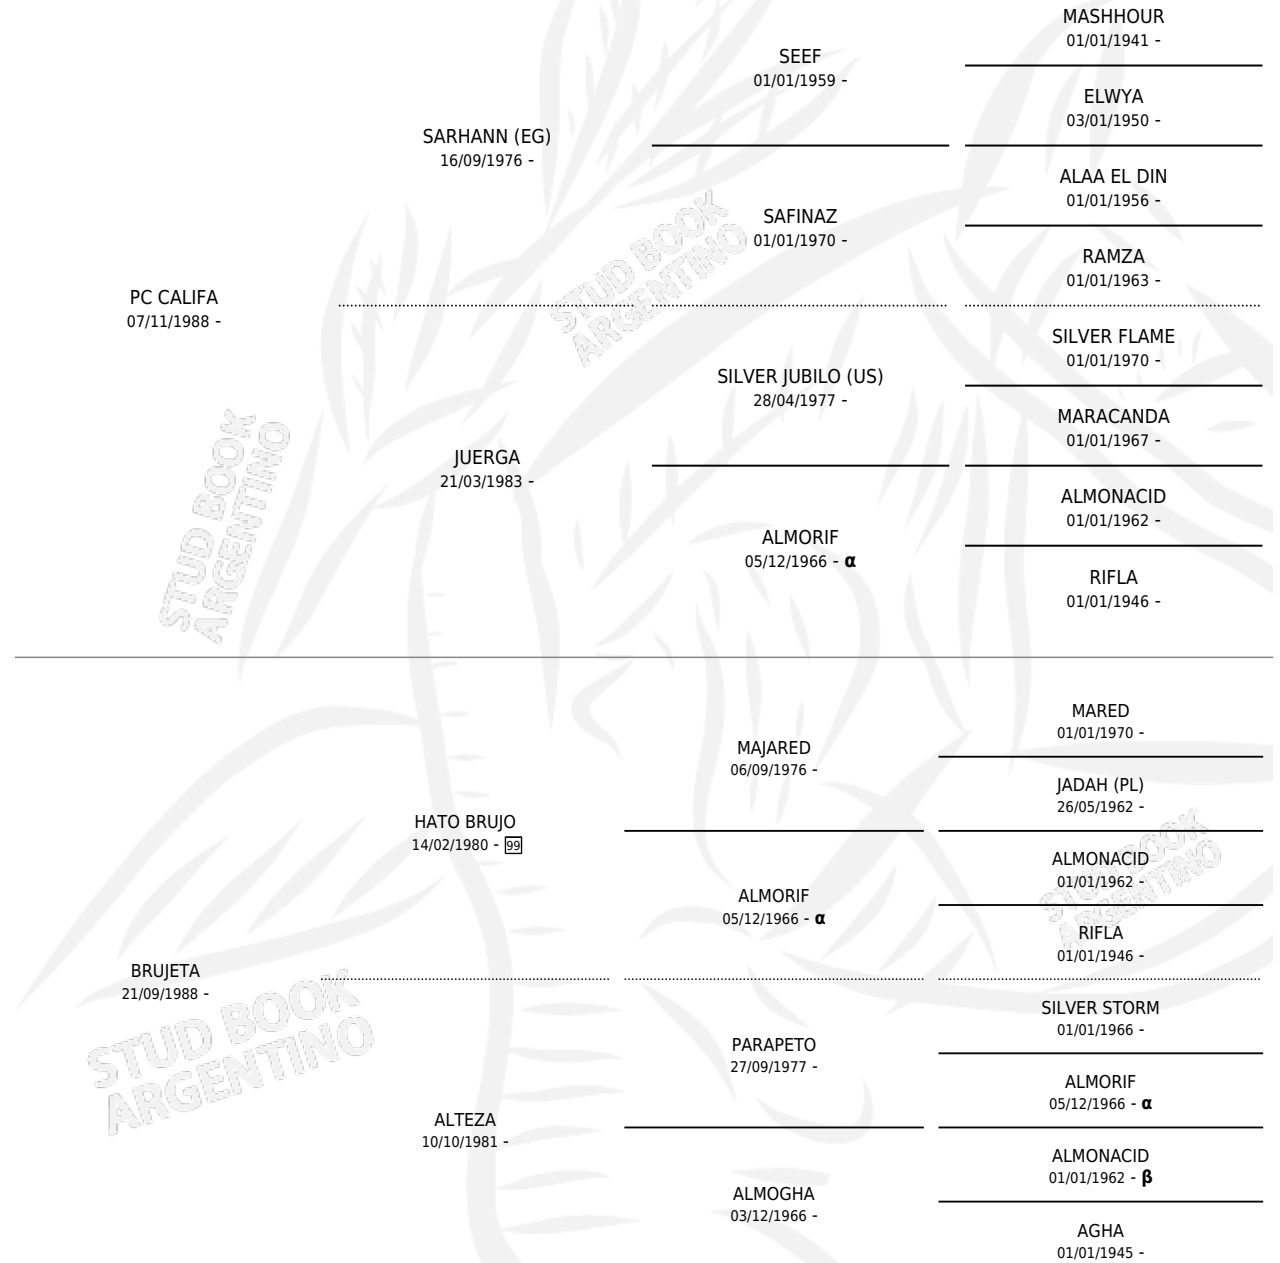

## ESTADO

TIPIFICACIÓN SANGUÍNEA	X
TIPIFICACIÓN POR ADN	X
PASAPORTE	X
IDENTIFICACIÓN POR MICROCHIP	X
REPRODUCTOR	X

**Lugar de nacimiento:** Puesto Cabezas

**Criador:** Sin dato

## PEDIGREE

INBREEDING :  $\alpha, \beta$