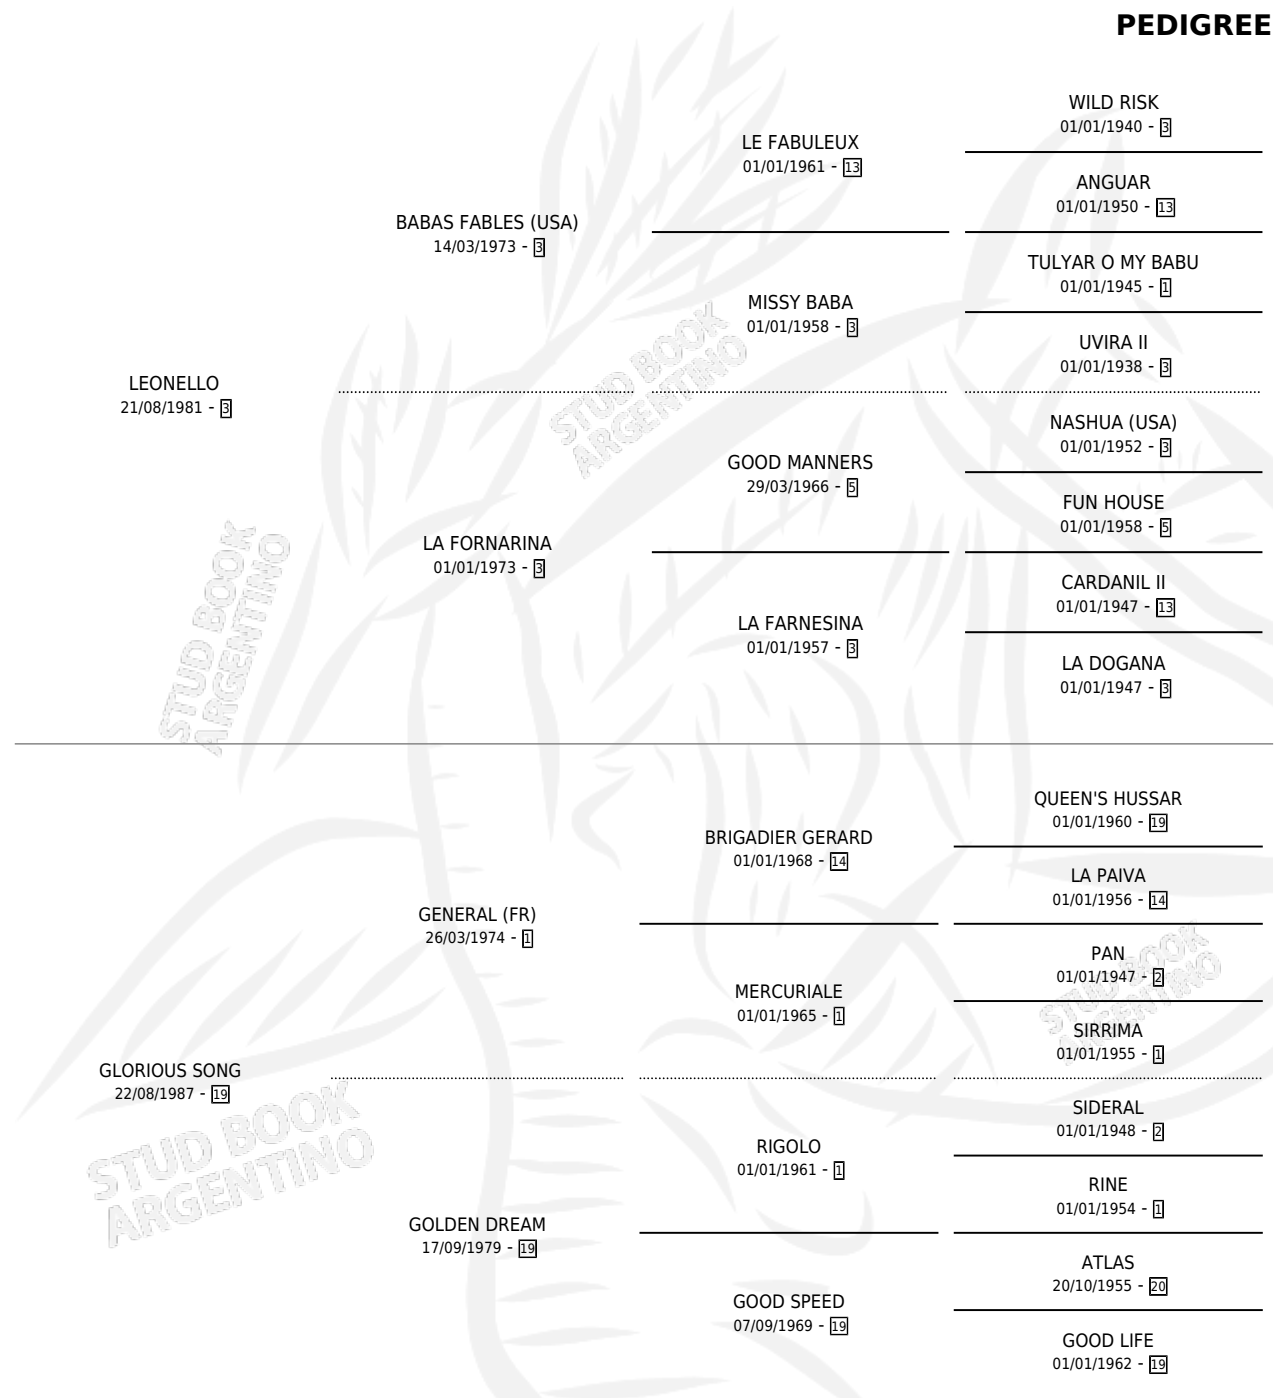

LEONA GRIS

por LEONELLO y GLORIOUS SONG por GENERAL (FR)

Argentina · Hembra · Zaino · SP · 20/09/1993
Familia 19-c · Volumen 35

ESTADO

TIPIFICACIÓN SANGUÍNEA	X
TIPIFICACIÓN POR ADN	X
PASAPORTE	X
IDENTIFICACIÓN POR MICROCHIP	X
REPRODUCTOR	X

Lugar de nacimiento: Capricornio

Criador: Capricornio

PEDIGREE

LEONA GRIS

Datos oficiales del Stud Book Argentino

Documento generado el 11/06/2026

studbook.org.ar