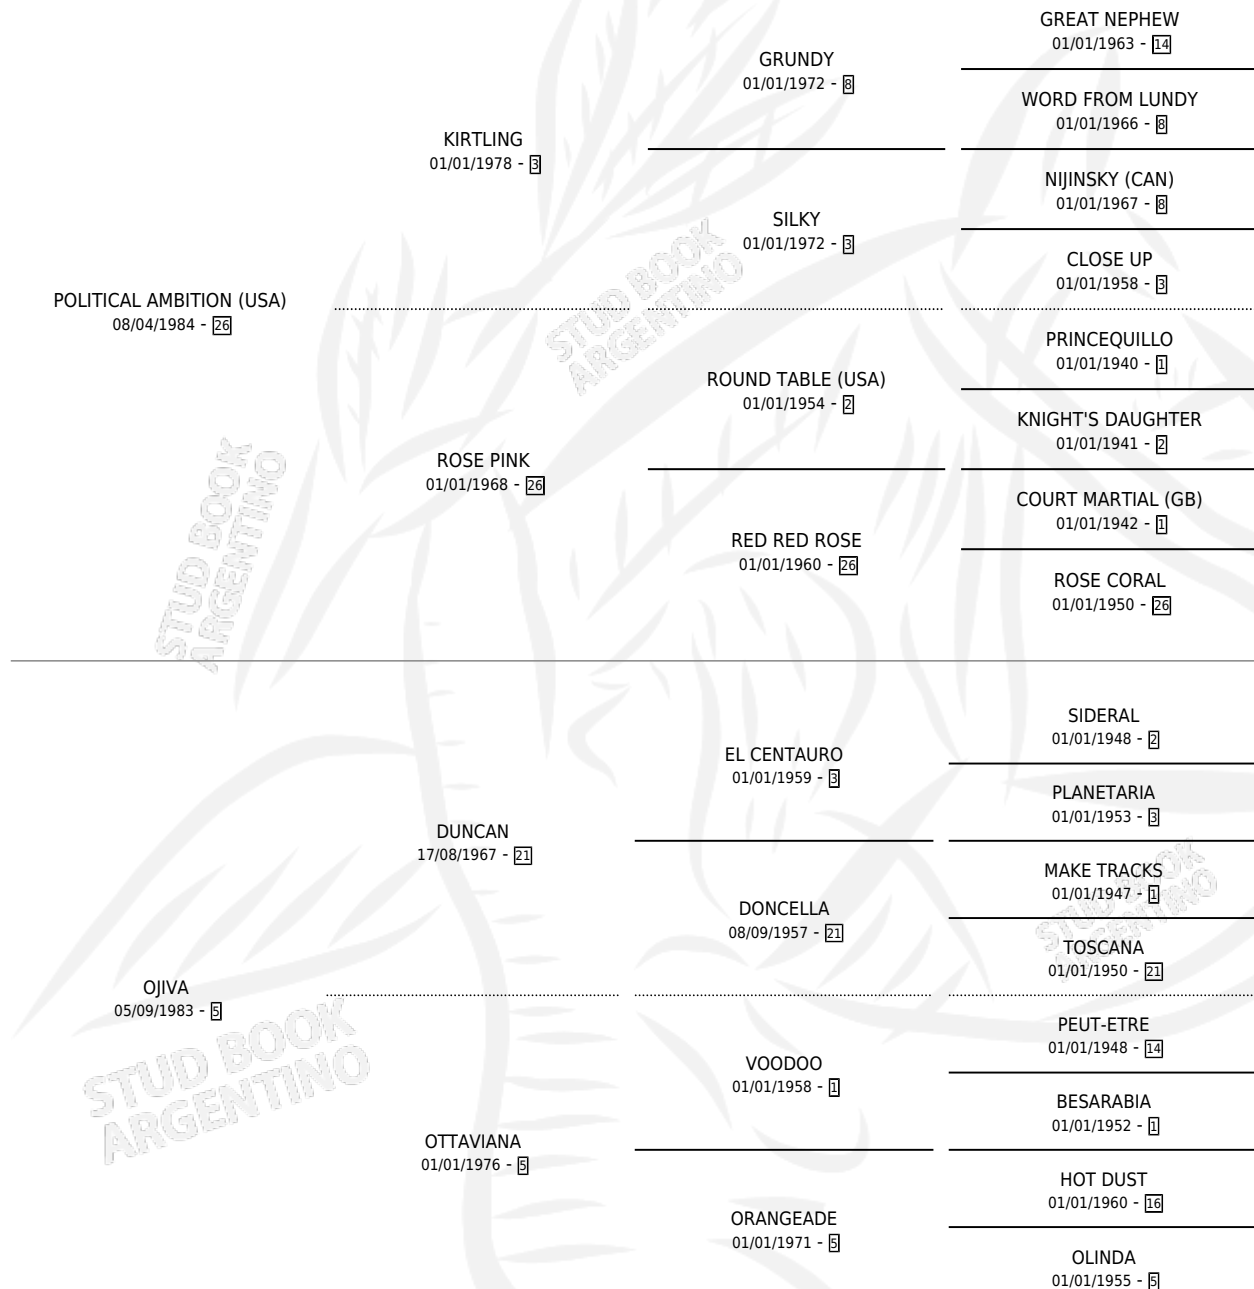

OHAWA

por **POLITICAL AMBITION (USA)** y **OJIVA** por **DUNCAN**

Argentina · Hembra · Zaino Doradillo · SP · 20/09/1993
Familia 5-h · Volumen 35

ESTADO

TIPIFICACIÓN SANGUÍNEA	✓
TIPIFICACIÓN POR ADN	✓
PASAPORTE	X
IDENTIFICACIÓN POR MICROCHIP	X
REPRODUCTOR	✓

Lugar de nacimiento: Vacacion

Criador: Vacacion

~

HIJOS

	MACHOS	HEMBRAS
9 NACIERON	4	5
5 CORRIERON	2	3
1 GANARON	1	0
0 GANADORES CL	0 GANADORES GR	0 GANADORES G1

PEDIGREE