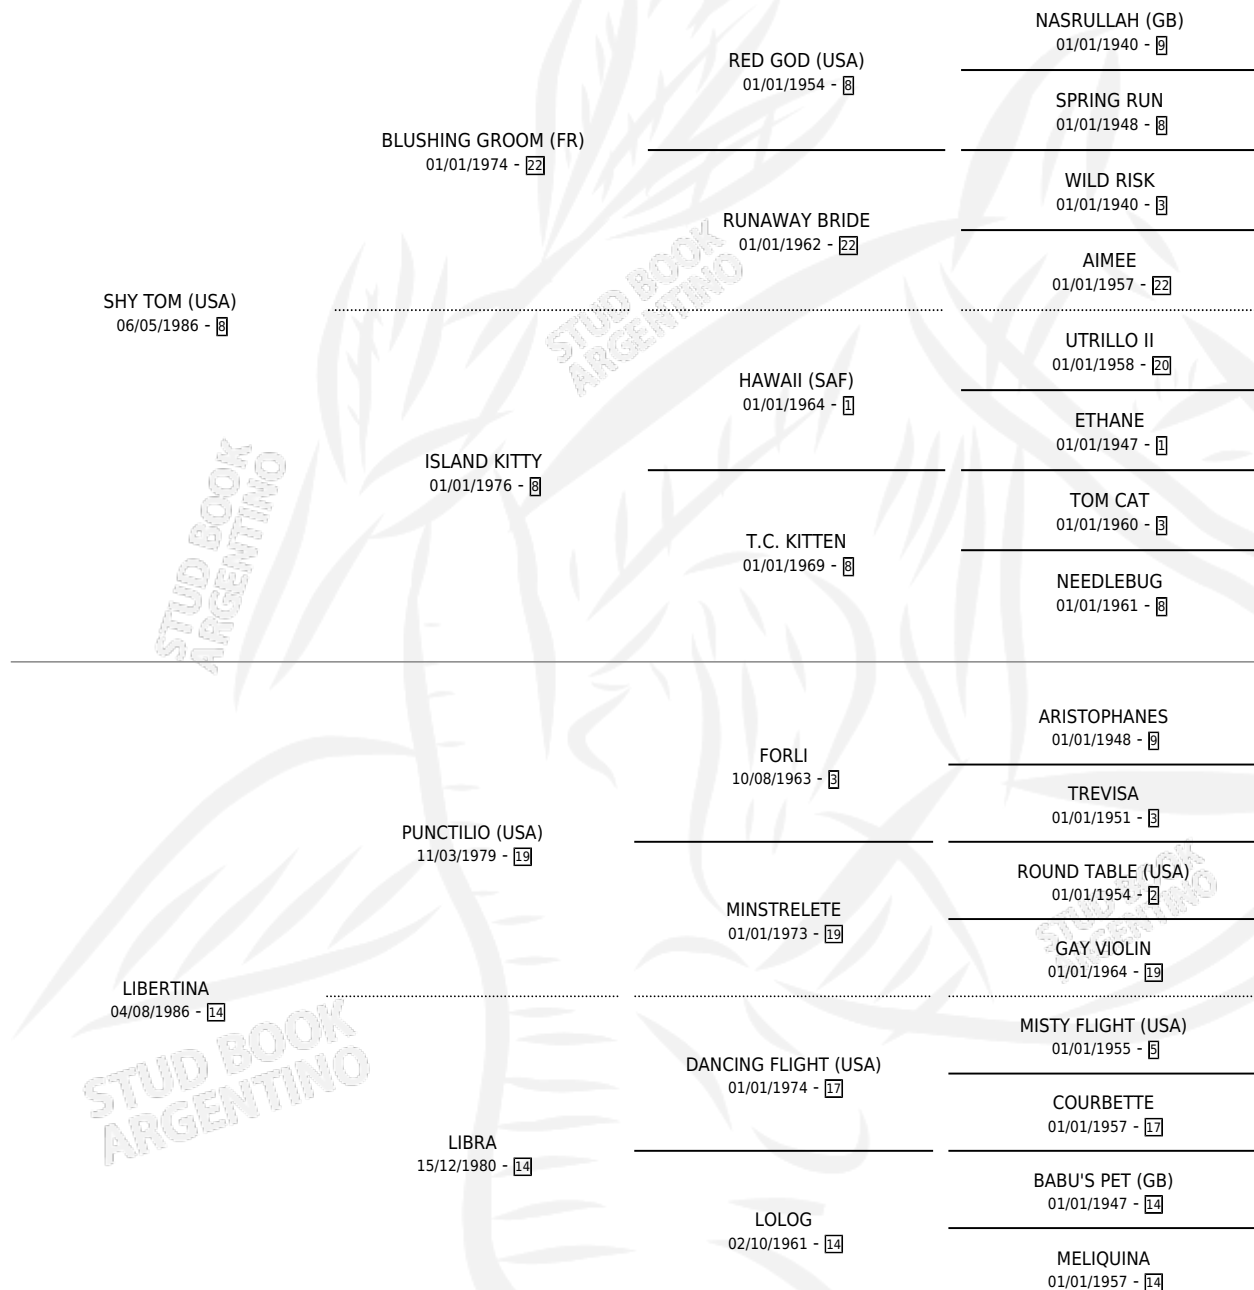

LIGUILLA

por **SHY TOM (USA)** y **LIBERTINA** por **PUNCTILIO (USA)**

Argentina · Hembra · Zaino · SP · 29/09/1993
Familia 14-e · Volumen 35

ESTADO

TIPIFICACIÓN SANGUÍNEA	✓
TIPIFICACIÓN POR ADN	✓
PASAPORTE	X
IDENTIFICACIÓN POR MICROCHIP	X
REPRODUCTOR	✓

Lugar de nacimiento: Vacacion

Criador: Vacacion

~

HIJOS

	MACHOS	HEMBRAS
12 NACIERON	11	1
5 CORRIERON	5	0
3 GANARON	3	0
0 GANADORES CL	0 GANADORES GR	0 GANADORES G1

PEDIGREE

CAMPAÑA

Solo carreras oficiales de Argentina

Ganadora de 4 carreras en San Isidro y Palermo - \$48,190, a los 3,4 y 5 años, incluso 2da Particula **[G2]** y F. de Alvear **[G3]**, 3ra l.e l.f. Correas **[G1]** y Juan Shaw **[G2]**, 4ta Juan Shaw **[G2]**.