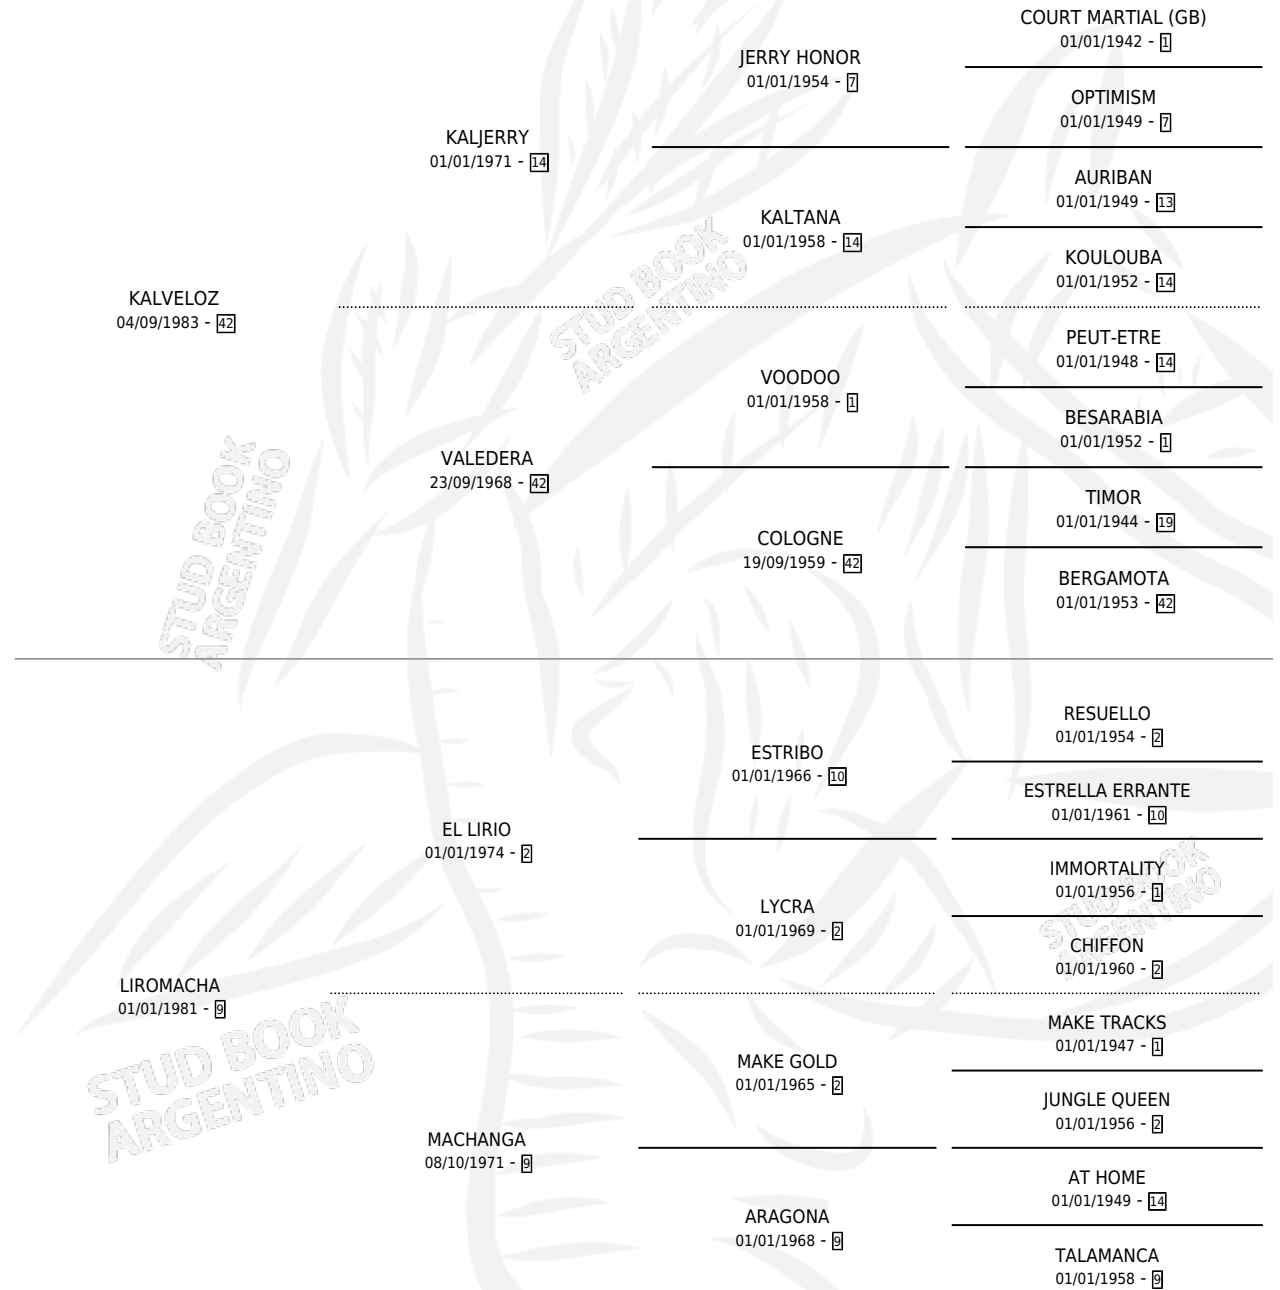

LIRA VELOZ

por KALVELOZ y LIROMACHA por EL LIRIO

Argentina · Hembra · Alazan · SP · 28/09/1993
Familia 9-b · Volumen 35

ESTADO

TIPIFICACIÓN SANGUÍNEA	X
TIPIFICACIÓN POR ADN	X
PASAPORTE	X
IDENTIFICACIÓN POR MICROCHIP	X
REPRODUCTOR	X

Lugar de nacimiento: Mac Gregor

Criador: Mac Gregor

PEDIGREE