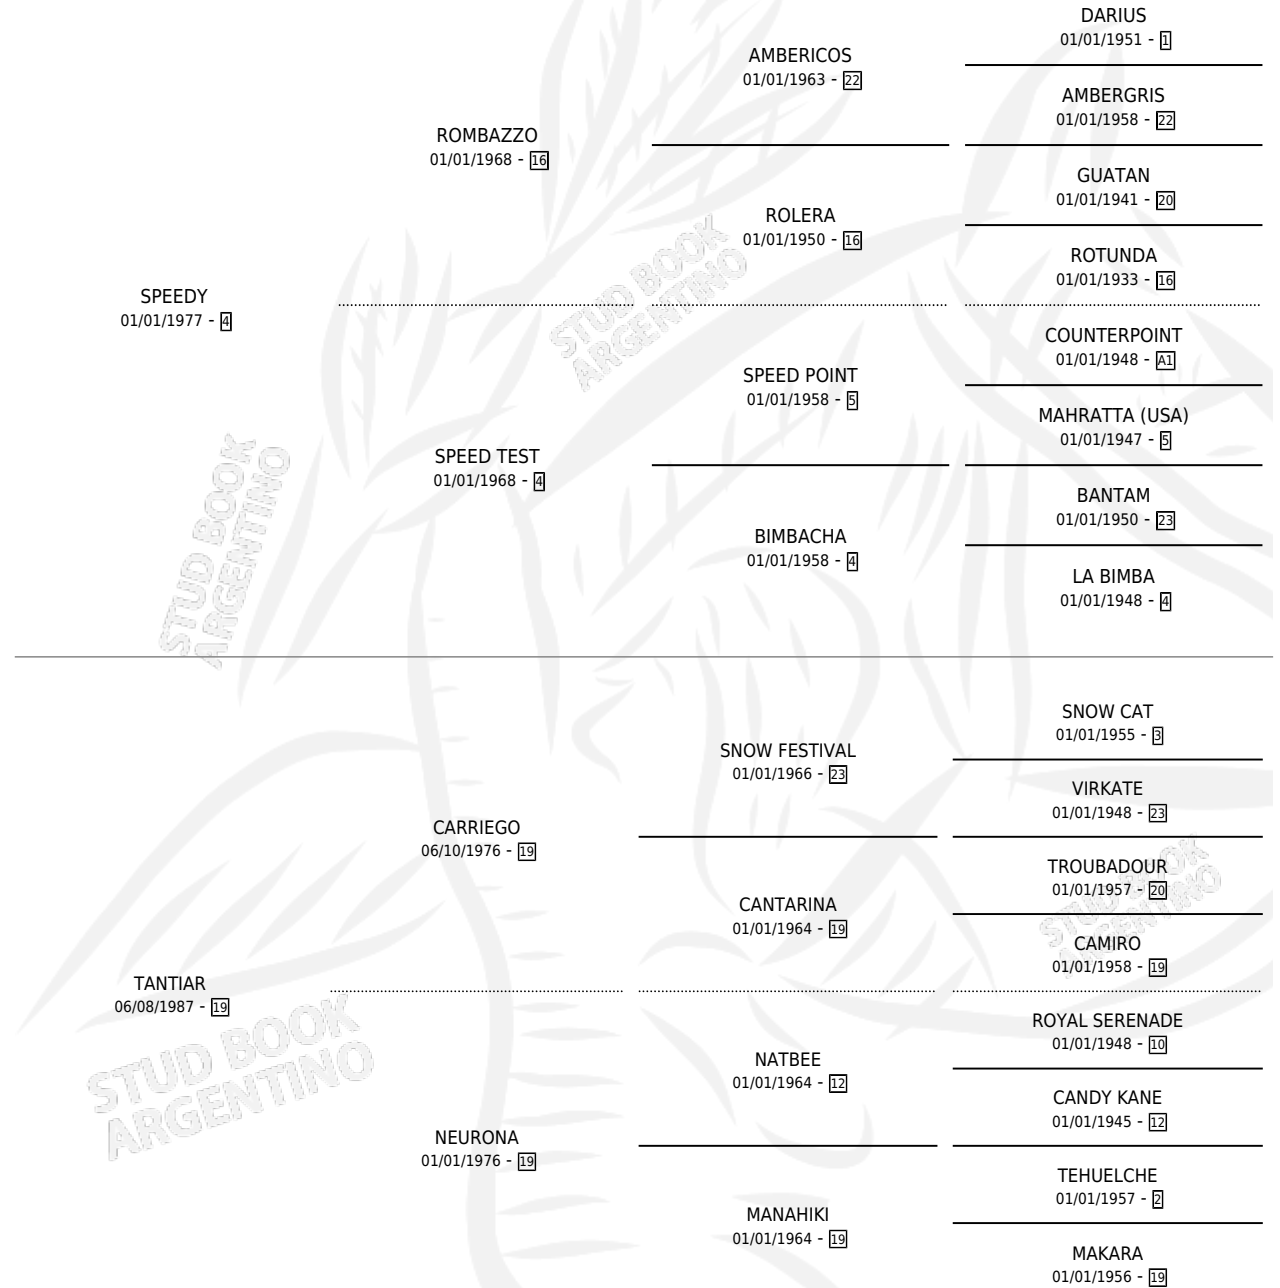

LILI VIEJA

por **SPEEDY** y **TANTIAR** por **CARRIEGO**

Argentina · Hembra · Alazan · SP · 24/09/1993
Familia 19 · Volumen 35

ESTADO

TIPIFICACIÓN SANGUÍNEA	X
TIPIFICACIÓN POR ADN	X
PASAPORTE	X
IDENTIFICACIÓN POR MICROCHIP	X
REPRODUCTOR	X

Lugar de nacimiento: Mi Viejo

Criador: Sin dato

PEDIGREE

LILI VIEJA

Datos oficiales del Stud Book Argentino

Documento generado el 12/05/2026

studbook.org.ar