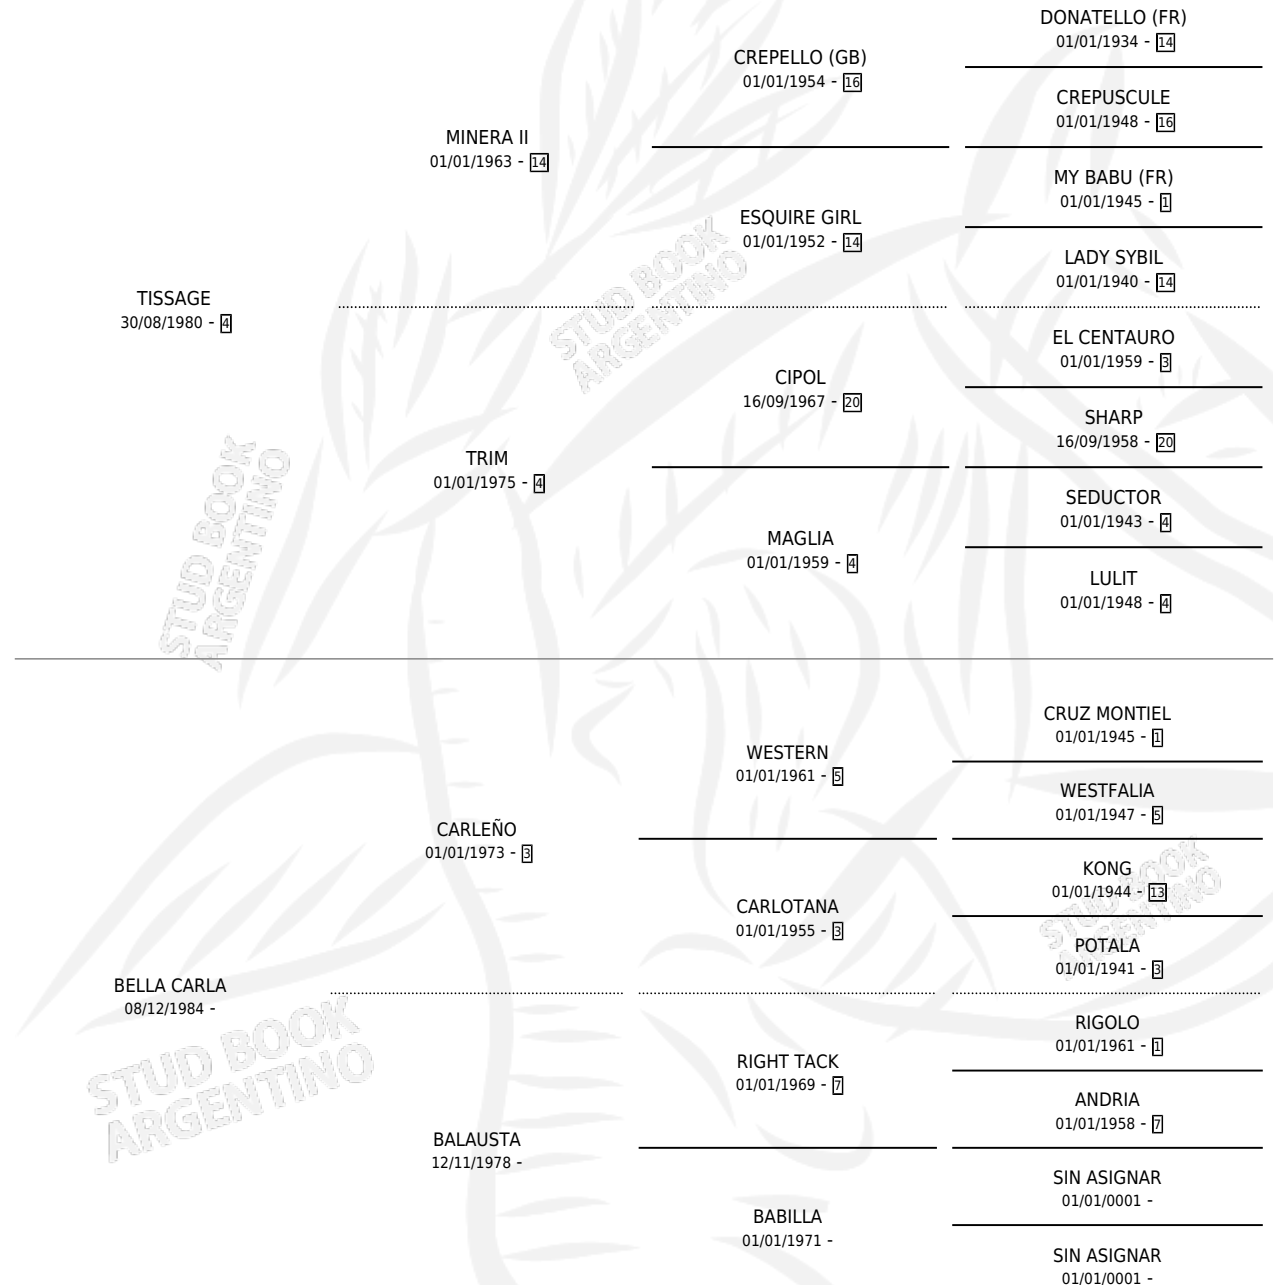

TIZADO

por **TISSAGE** y **BELLA CARLA** por **CARLEÑO**

Argentina · Macho · Alazan · SP · 16/09/1993
Familia · Volumen 35

ESTADO

TIPIFICACIÓN SANGUÍNEA	X
TIPIFICACIÓN POR ADN	X
PASAPORTE	X
IDENTIFICACIÓN POR MICROCHIP	X
REPRODUCTOR	X

Lugar de nacimiento: Amistad

Criador: Sin dato

PEDIGREE

TIZADO

Datos oficiales del Stud Book Argentino

Documento generado el 09/05/2026

studbook.org.ar