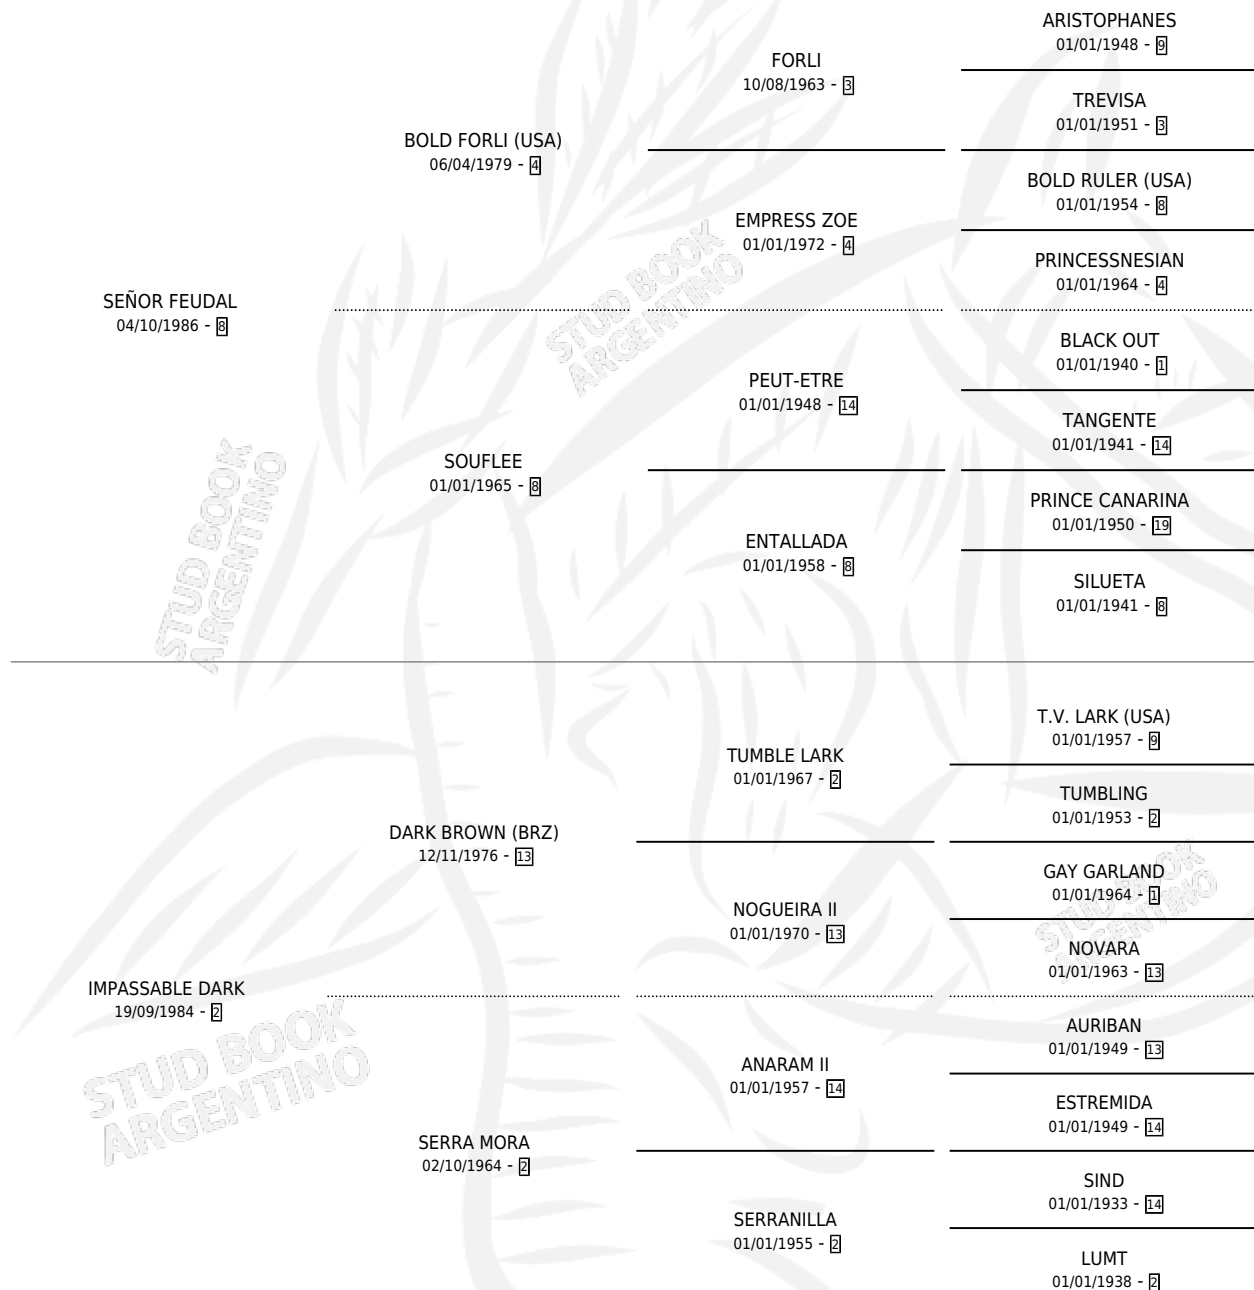

FEUDIANA

por SEÑOR FEUDAL y IMPASSABLE DARK por DARK BROWN (BRZ)

Argentina · Hembra · Alazan · SP · 01/10/1993
Familia 2-f · Volumen 35

ESTADO

TIPIFICACIÓN SANGUÍNEA	✓
TIPIFICACIÓN POR ADN	✓
PASAPORTE	X
IDENTIFICACIÓN POR MICROCHIP	X
REPRODUCTOR	✓

Lugar de nacimiento: Sin Igual

Criador: Sin dato

~

HIJOS

	MACHOS	HEMBRAS
3 NACIERON	3	0
SIN ACTUACIONES		

PEDIGREE

CAMPAÑA

Solo carreras oficiales de Argentina