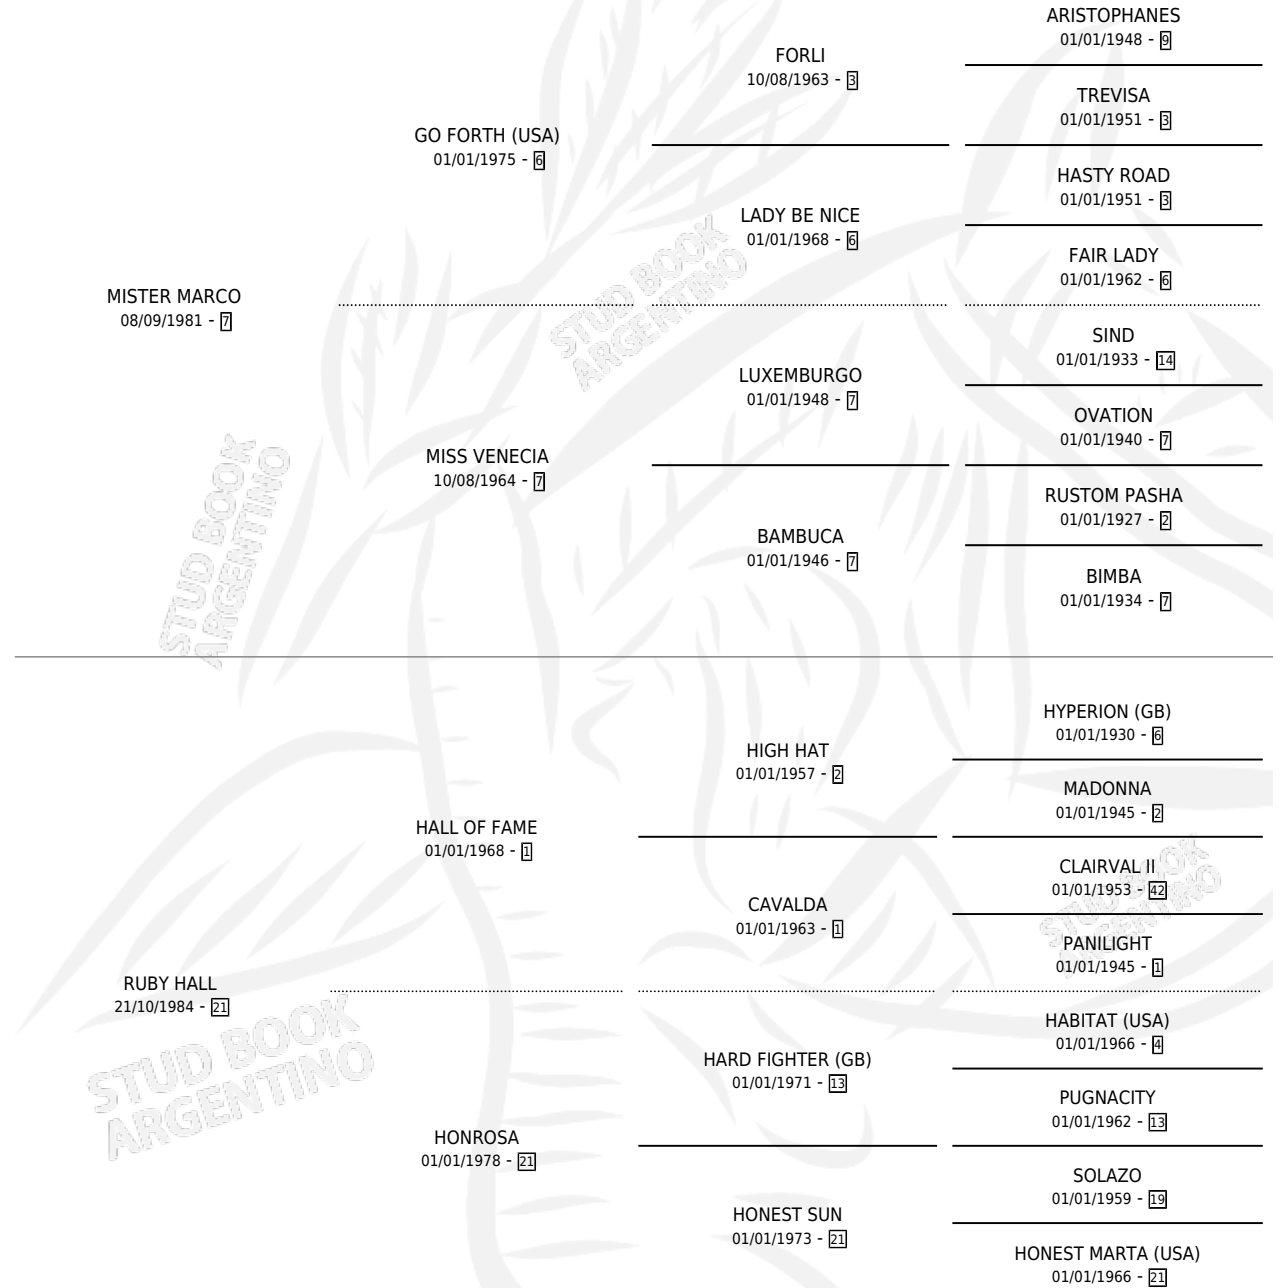

MR. LULA HALL

por MISTER MARCO y RUBY HALL por HALL OF FAME

Argentina · Macho · Alazan · SP · 12/09/1993
Familia 21-a · Volumen 35

ESTADO

TIPIFICACIÓN SANGUÍNEA	X
TIPIFICACIÓN POR ADN	X
PASAPORTE	X
IDENTIFICACIÓN POR MICROCHIP	X
REPRODUCTOR	X

Lugar de nacimiento: Campo particular

Criador: Serra Hugo Omar

PEDIGREE

MR. LULA HALL

Datos oficiales del Stud Book Argentino

Documento generado el 11/05/2026

studbook.org.ar