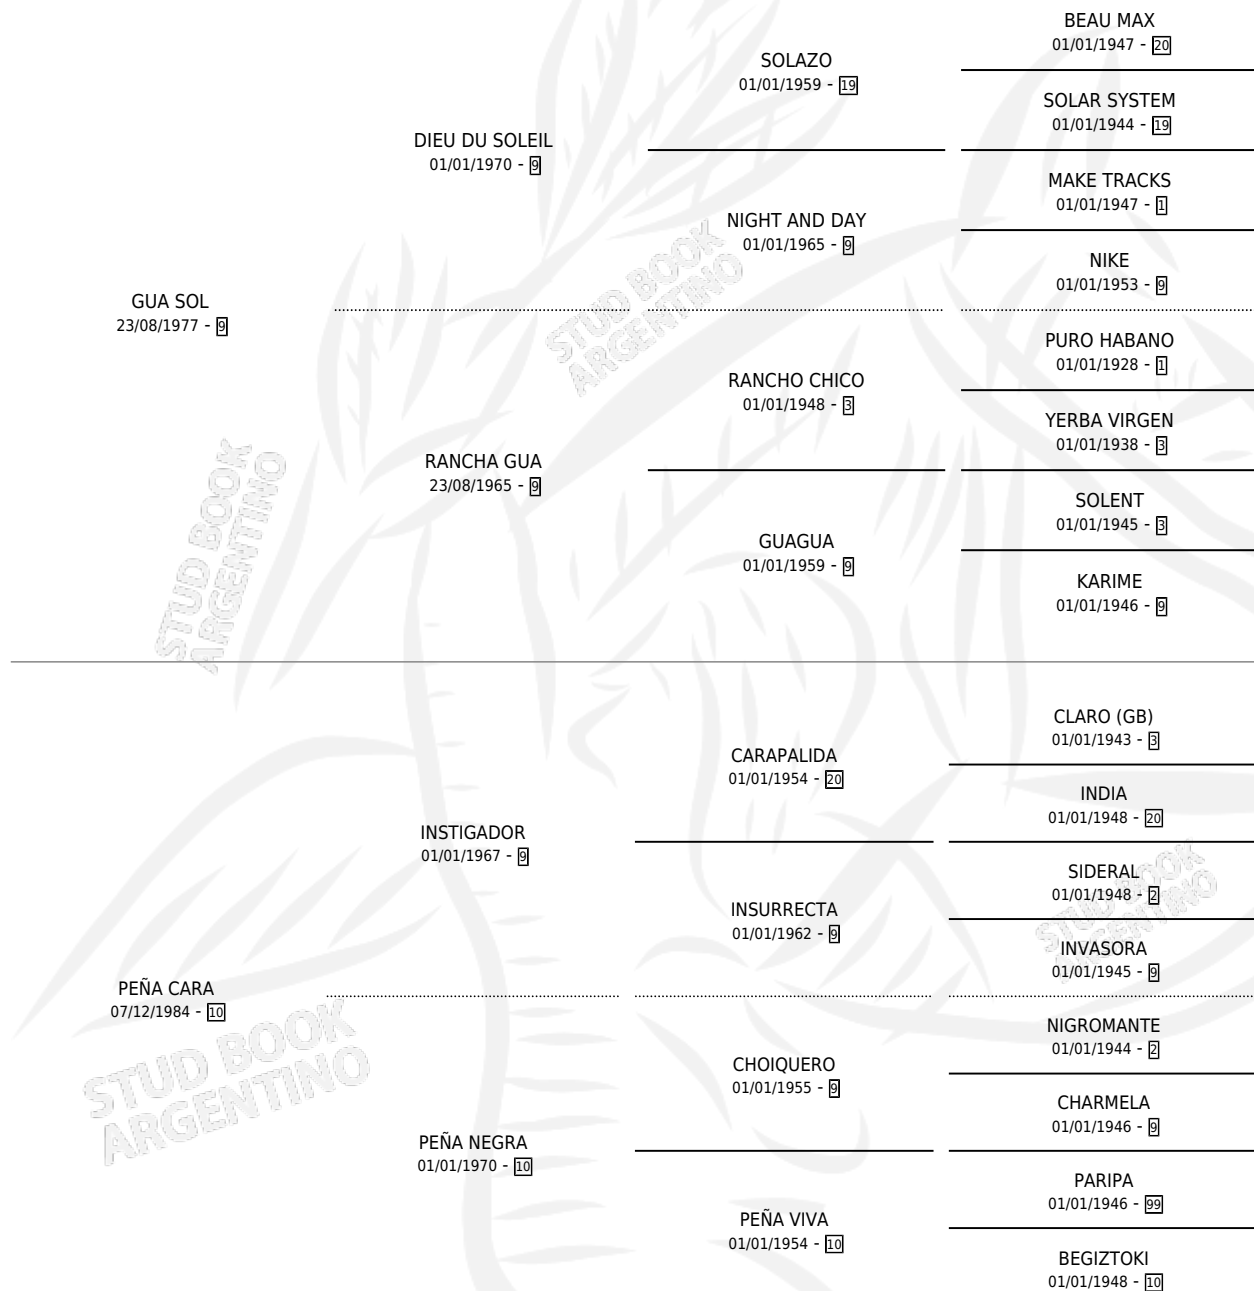

PEÑA SOL

por GUA SOL y PEÑA CARA por INSTIGADOR

Argentina · Hembra · Zaino Colorado · SP · 30/09/1993
Familia 10 · Volumen 35

ESTADO

TIPIFICACIÓN SANGUÍNEA	X
TIPIFICACIÓN POR ADN	X
PASAPORTE	X
IDENTIFICACIÓN POR MICROCHIP	X
REPRODUCTOR	X

Lugar de nacimiento: Cariloo

Criador: Sin dato

PEDIGREE

PEÑA SOL

Datos oficiales del Stud Book Argentino

Documento generado el 04/05/2026

studbook.org.ar