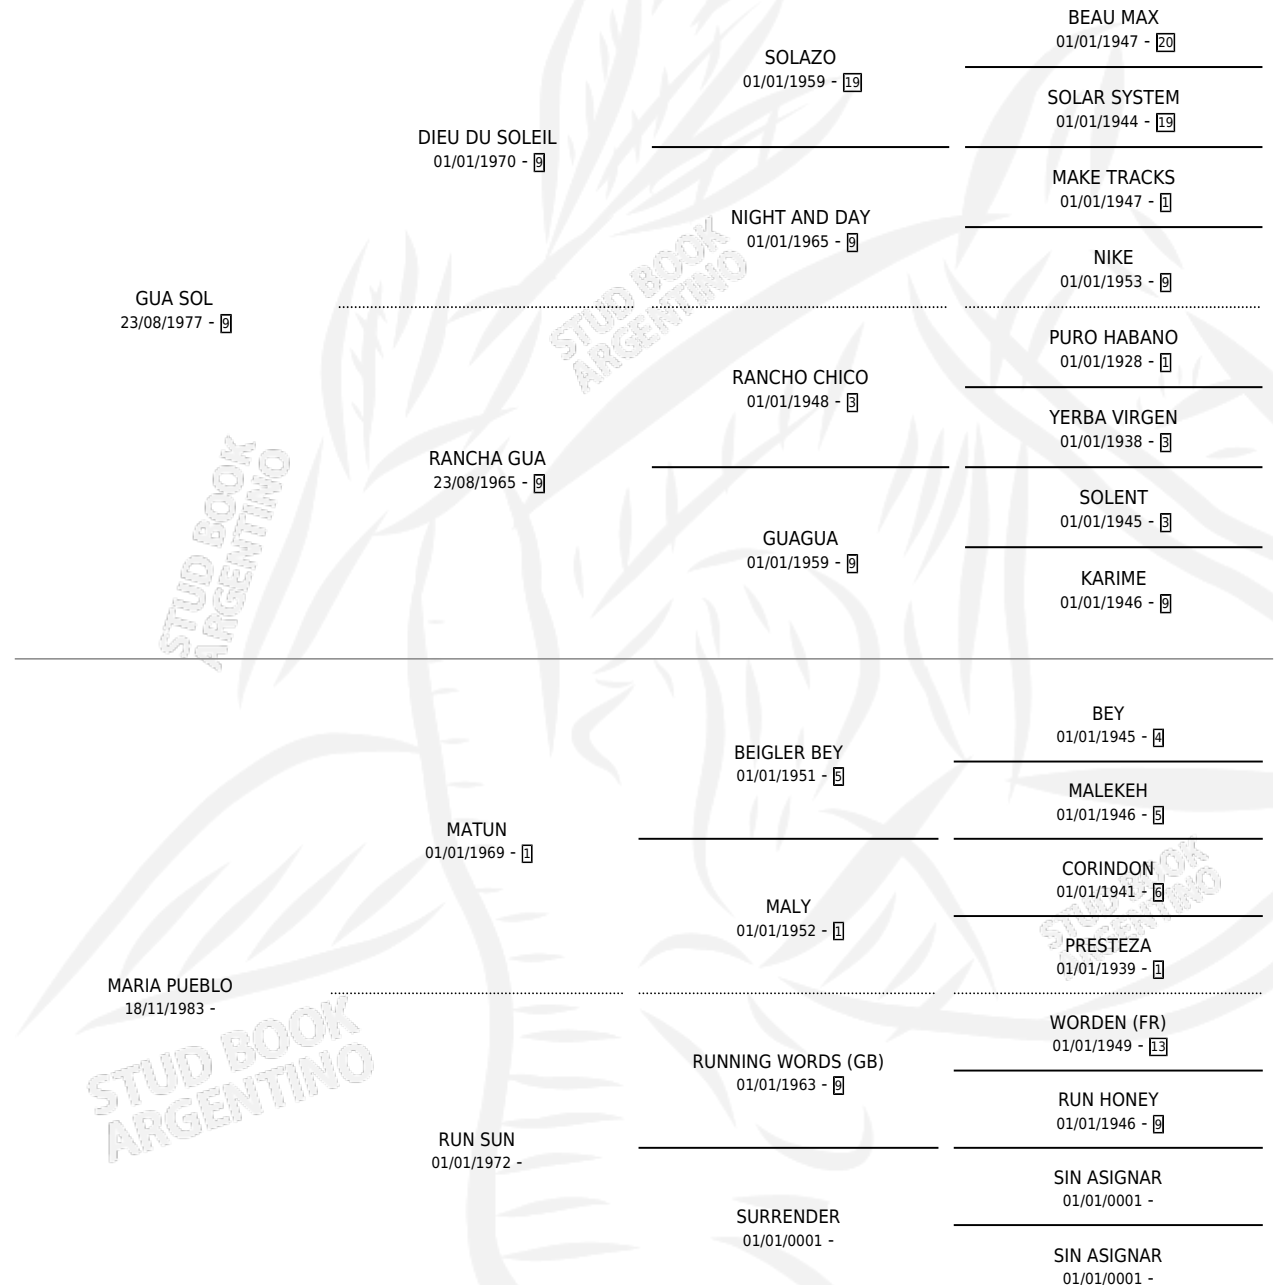

PUEBLOSOL

por GUA SOL y MARIA PUEBLO por MATUN

Argentina · Macho · Zaino Colorado · SP · 30/09/1993
Familia · Volumen 35

ESTADO

TIPIFICACIÓN SANGUÍNEA	X
TIPIFICACIÓN POR ADN	X
PASAPORTE	X
IDENTIFICACIÓN POR MICROCHIP	X
REPRODUCTOR	X

Lugar de nacimiento: Cariloo

Criador: Sin dato

PEDIGREE

PUEBLOSOL

Datos oficiales del Stud Book Argentino

Documento generado el 14/05/2026

studbook.org.ar