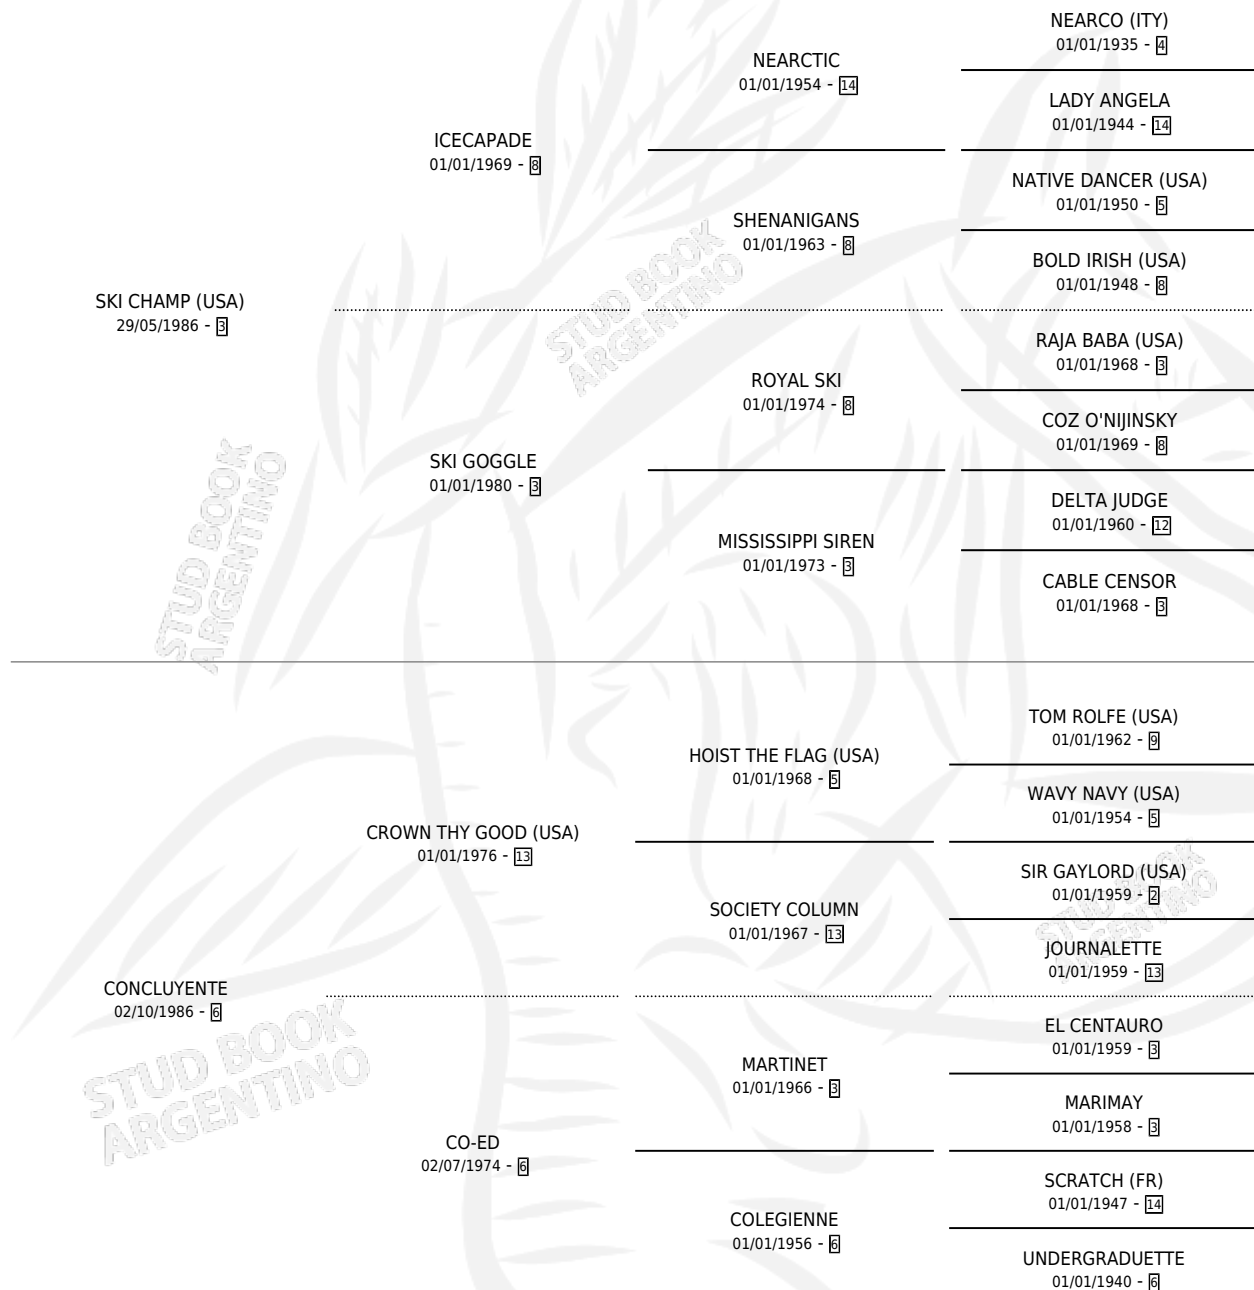

SKI CAMPEONA

por **SKI CHAMP (USA)** y **CONCLUYENTE** por **CROWN THY GOOD (USA)**

Argentina · Hembra · Tordillo · SP · 28/09/1993
Familia 6-f · Volumen 35

ESTADO

TIPIFICACIÓN SANGUÍNEA	✓
TIPIFICACIÓN POR ADN	✓
PASAPORTE	X
IDENTIFICACIÓN POR MICROCHIP	X
REPRODUCTOR	✓

Lugar de nacimiento: Las Sedas

Criador: Sin dato

~

HIJOS

	MACHOS	HEMBRAS
2 NACIERON	1	1
SIN ACTUACIONES		

PEDIGREE