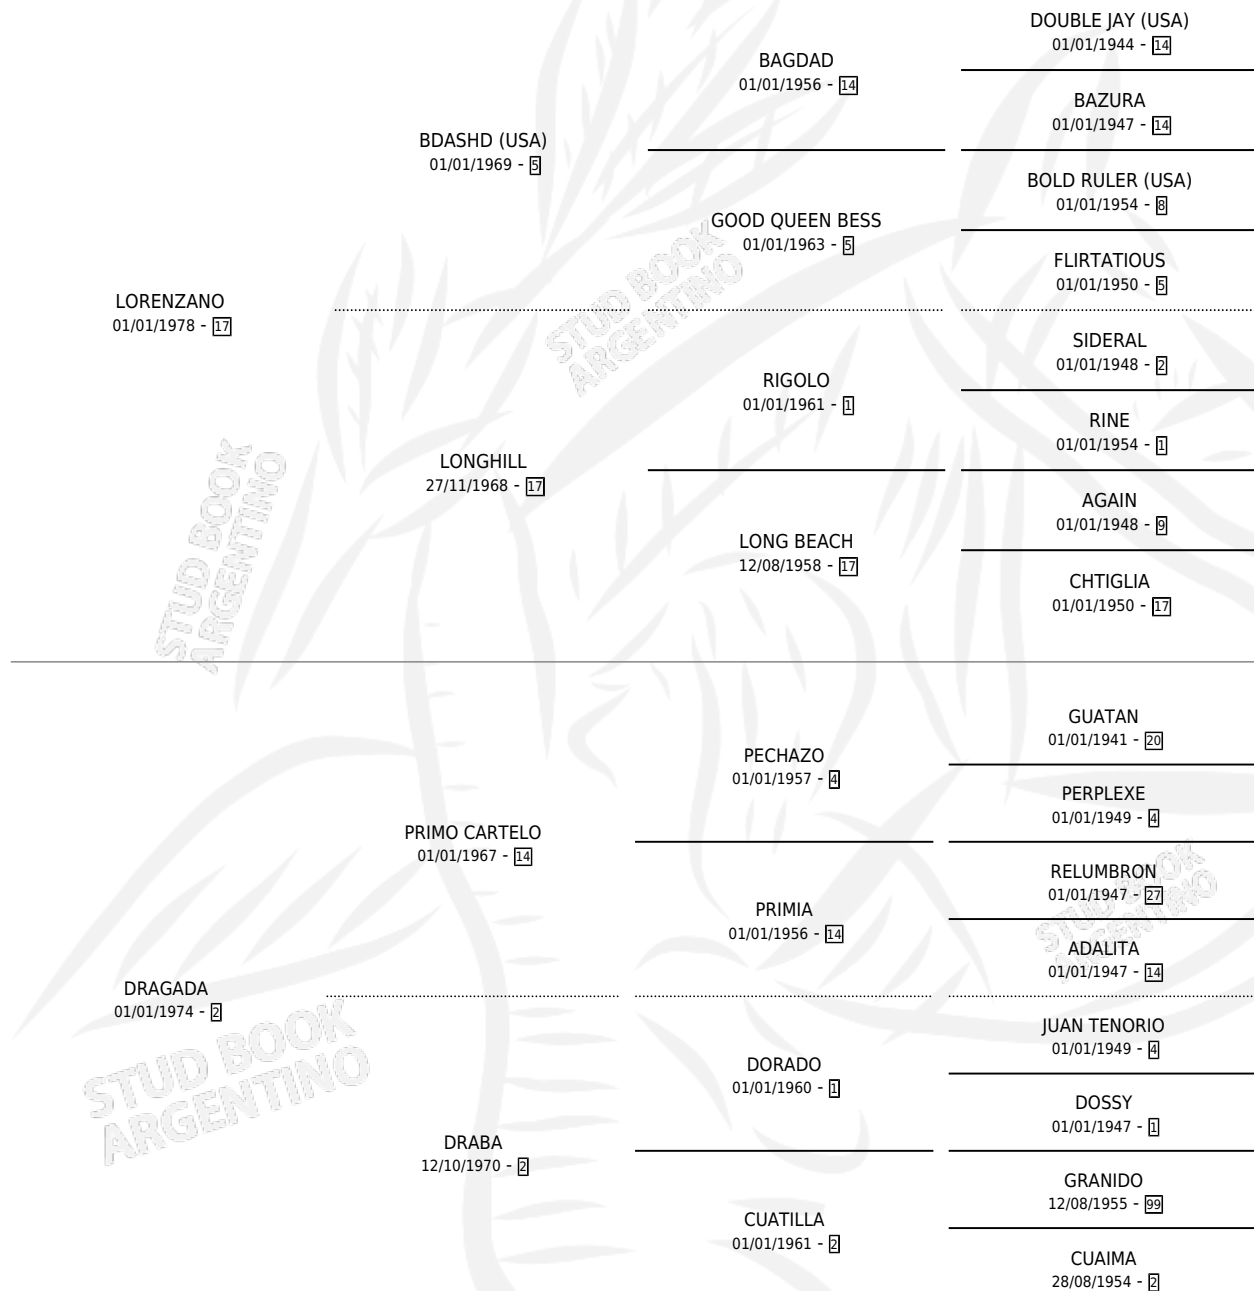

DRAGALO

por LORENZANO y DRAGADA por PRIMO CARTELO

Argentina · Macho · Alazan · SP · 19/09/1993
Familia 2-I · Volumen 35

ESTADO

TIPIFICACIÓN SANGUÍNEA	X
TIPIFICACIÓN POR ADN	X
PASAPORTE	X
IDENTIFICACIÓN POR MICROCHIP	X
REPRODUCTOR	X

Lugar de nacimiento: La Elsa
Criador: Sin dato

PEDIGREE

DRAGALO

Datos oficiales del Stud Book Argentino

Documento generado el 04/05/2026

studbook.org.ar