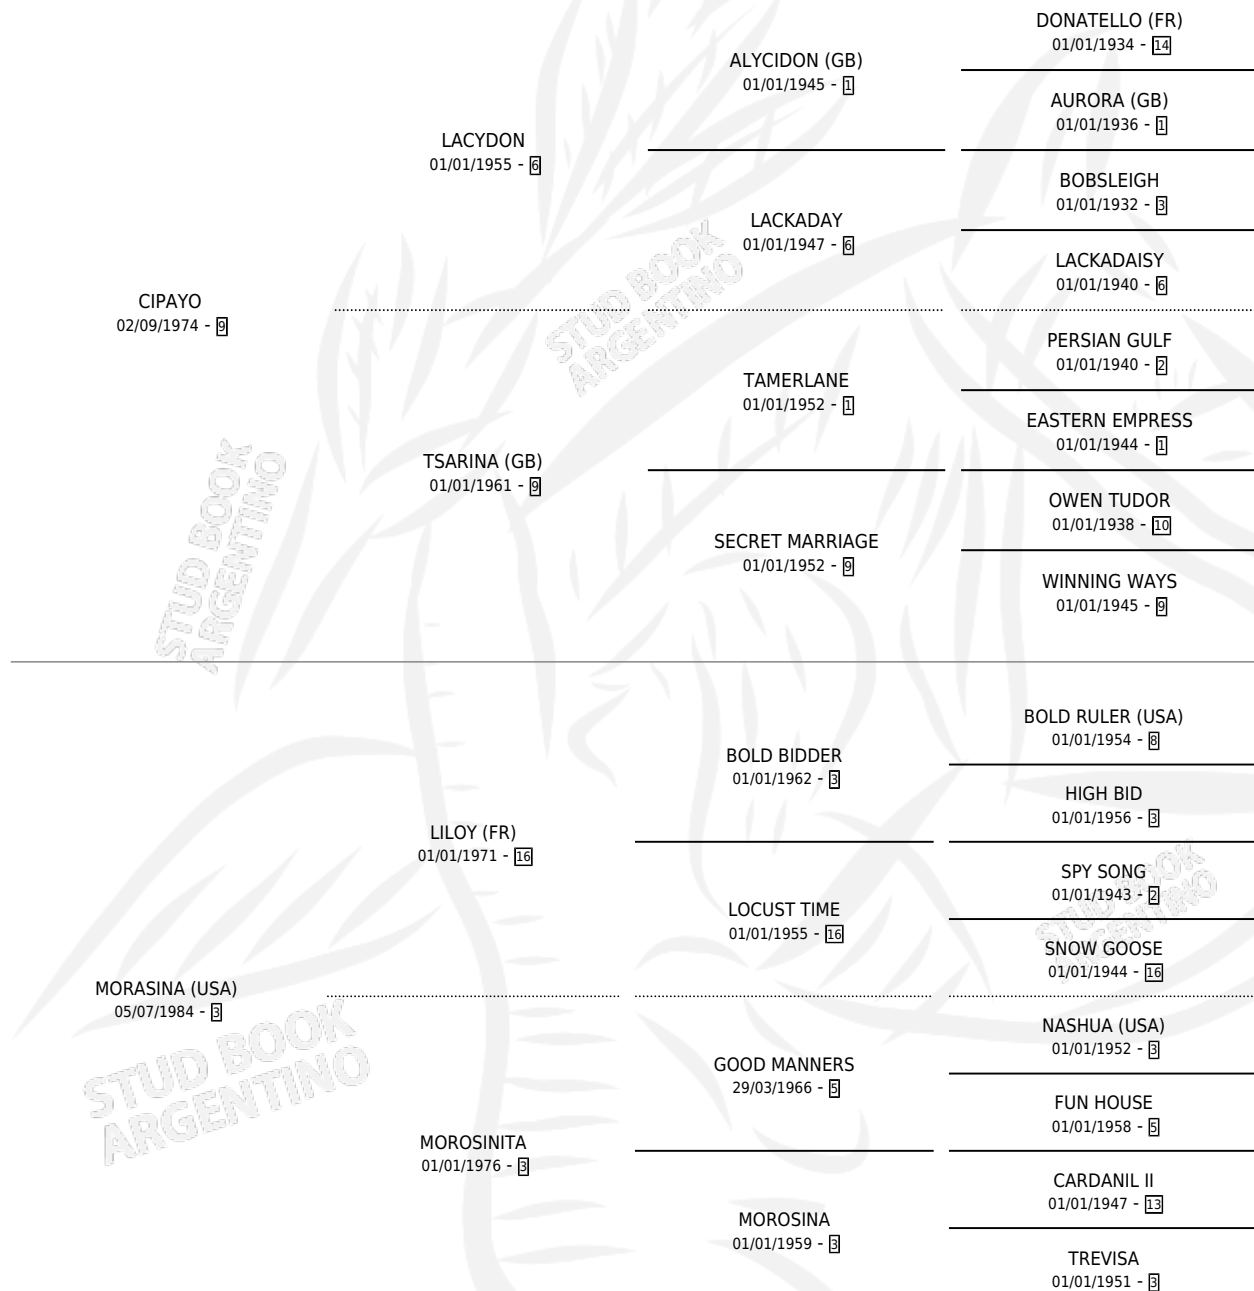

Lugar de nacimiento: Ojo de Agua

Criador: Sin dato

~

HIJOS

	MACHOS	HEMBRAS
11 NACIERON	5	6
6 CORRIERON	3	3
4 GANARON	2	2
0 GANADORES CL	0 GANADORES GR	0 GANADORES G1

PEDIGREE

CAMPAÑA

Solo carreras oficiales de Argentina