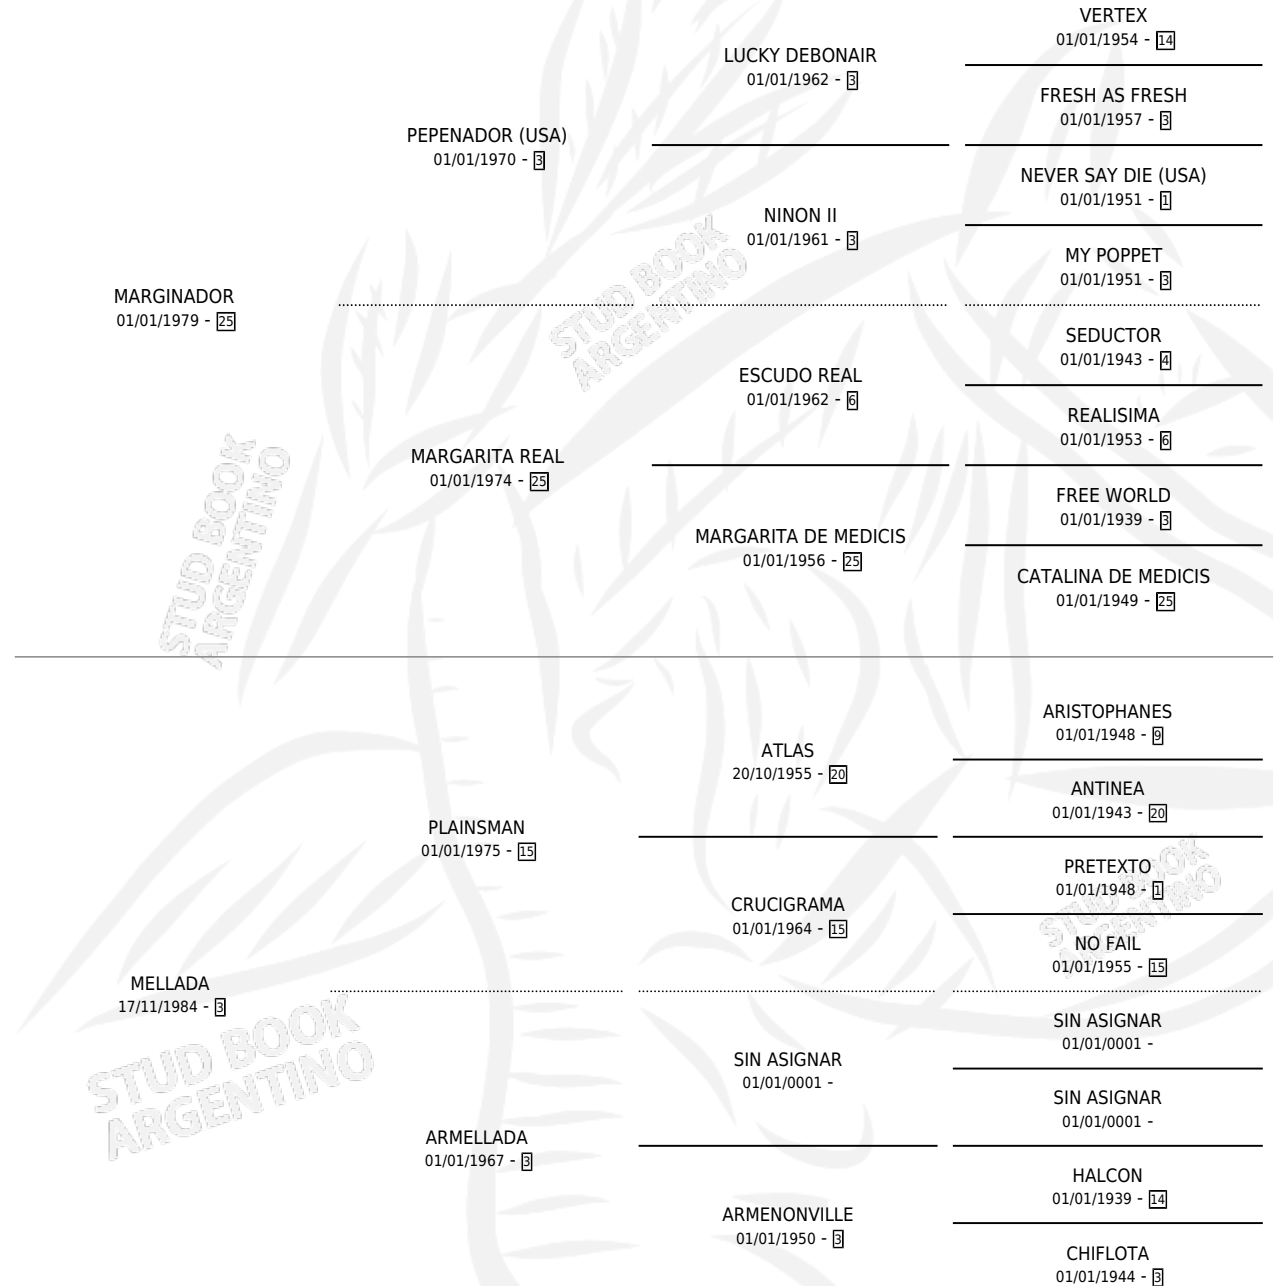

LA PERFILADA

por **MARGINADOR** y **MELLADA** por **PLAINSMAN**

Argentina · Hembra · Alazan · SP · 15/09/1993
Familia 3-c · Volumen 35

ESTADO

TIPIFICACIÓN SANGUÍNEA	✓
TIPIFICACIÓN POR ADN	✓
PASAPORTE	X
IDENTIFICACIÓN POR MICROCHIP	X
REPRODUCTOR	✓

Lugar de nacimiento: Campo particular

Criador: Sin dato

~

HIJOS

	MACHOS	HEMBRAS
5 NACIERON	2	3
SIN ACTUACIONES		

PEDIGREE

S

mientos 5 / Efectividad 62.50%

PADRILLO	PRODUCTO	CRIADOR	1ER SERVICIO	ÚLTIMO SERVICIO
LANCER BALL	∅		28/11/2008	01/12/2008
LANCER BALL	PERFECCION BALL (H Z, 18/11/2008)	SIN DATO	11/12/2007	14/12/2007
LANCER BALL	PERFI BALL (H Z, 01/12/2007)	SIN DATO	27/12/2006	29/12/2006
LANCER BALL	∅		01/11/2005	03/11/2005
LANCER BALL	∅		17/12/2004	17/12/2004
LANCER BALL	PERFI BALL (H Z, 23/10/2004)	SIN DATO	29/10/2003	29/10/2003
JACK BOLERO	PERFIL JACK (M Z, 07/10/2000)	SIN DATO	28/10/1999	28/10/1999
FARABUTE	VALERIANO (M A, 19/10/1998)	SIN DATO	16/11/1997	16/11/1997