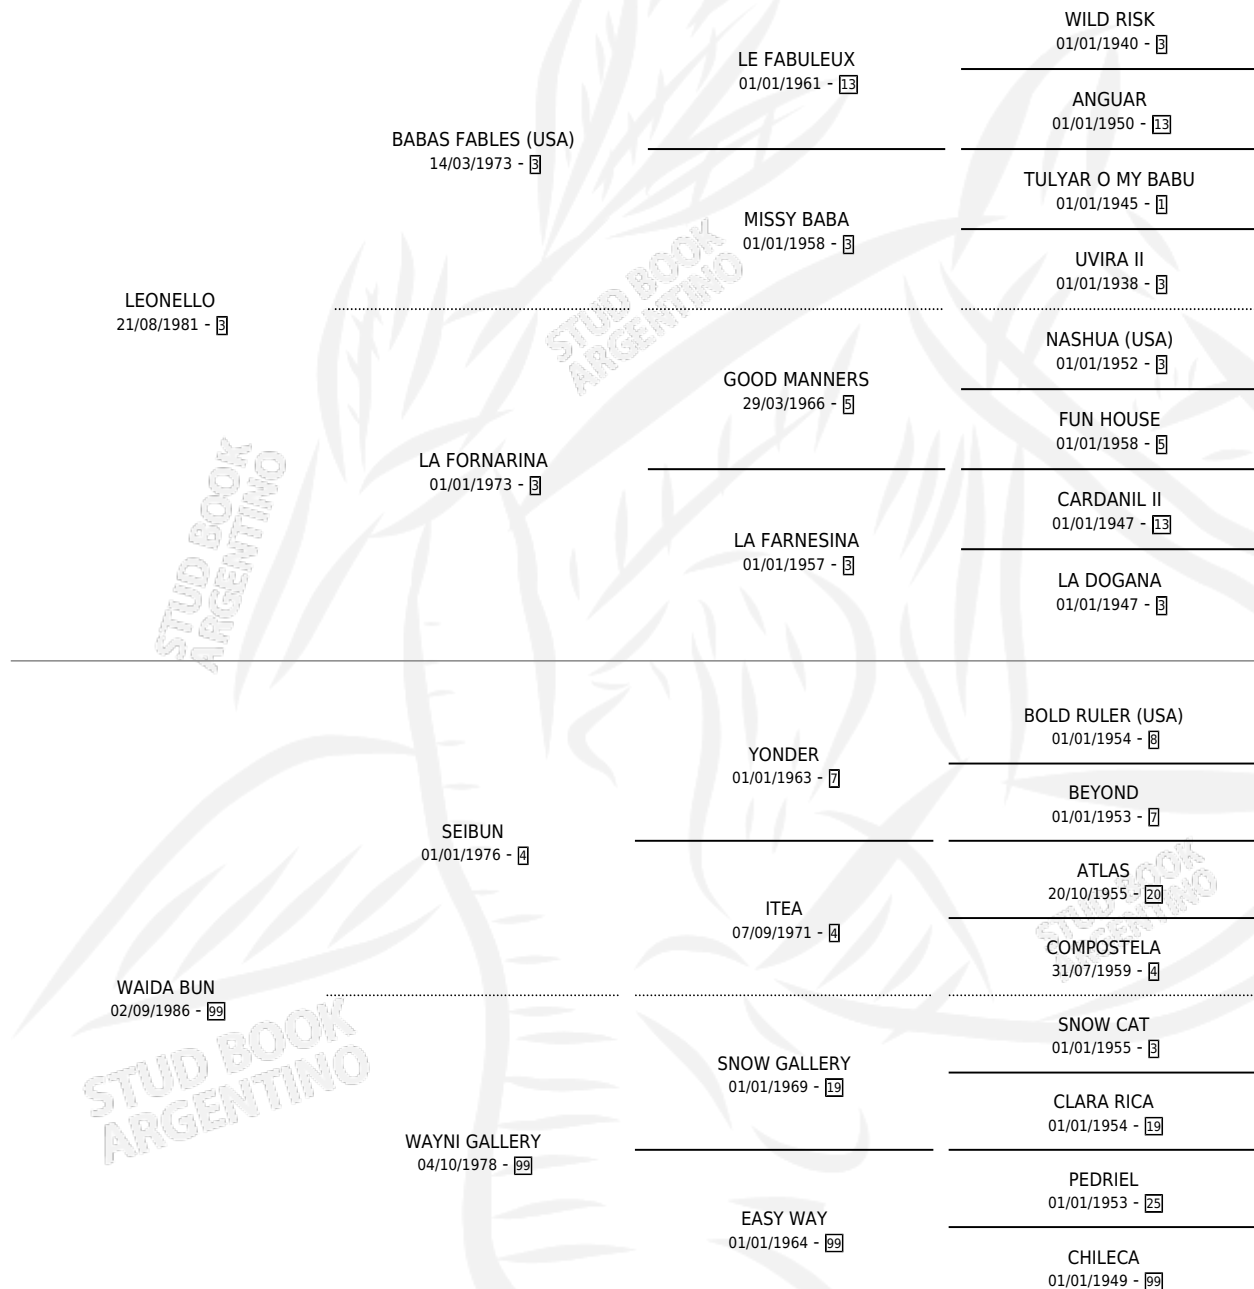

MISS PASCANAS

por LEONELLO y WAIDA BUN por SEIBUN

Argentina · Hembra · Zaino Doradillo · SP · 13/10/1993
Familia 99 · Volumen 35

ESTADO

TIPIFICACIÓN SANGUÍNEA	X
TIPIFICACIÓN POR ADN	X
PASAPORTE	X
IDENTIFICACIÓN POR MICROCHIP	X
REPRODUCTOR	X

Lugar de nacimiento: Campo particular

Criador: Testa Edgardo Ernesto

PEDIGREE

MISS PASCANAS

Datos oficiales del Stud Book Argentino

Documento generado el 14/05/2026

studbook.org.ar