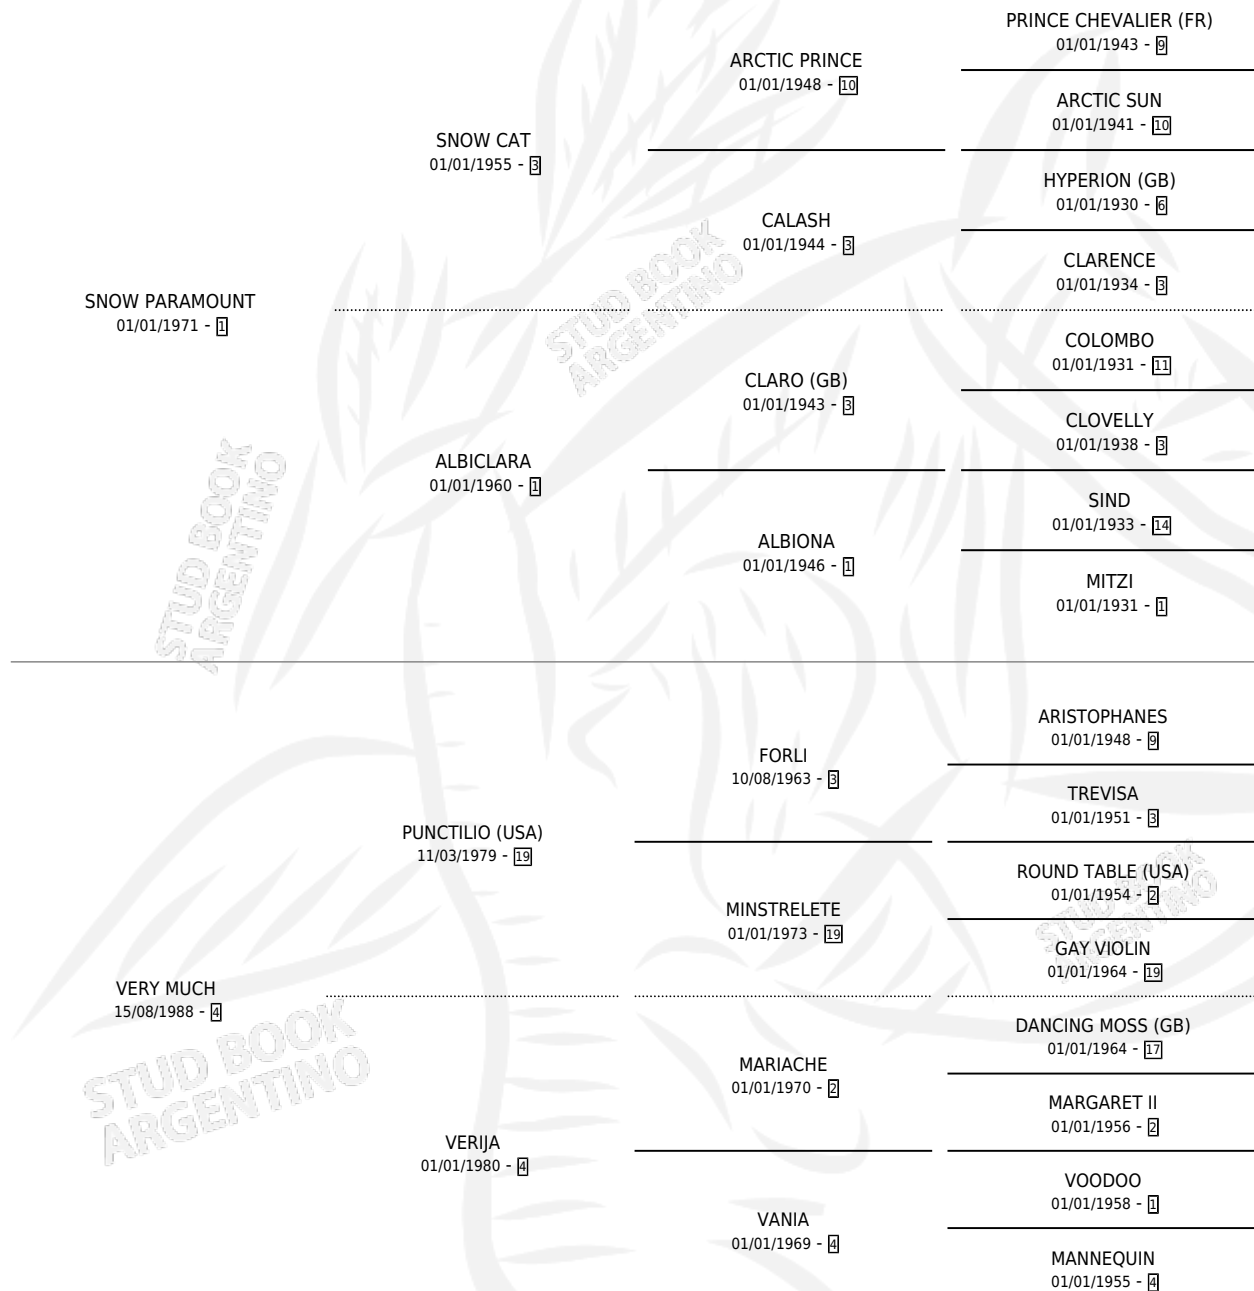

SUSTANCIAL

por SNOW PARAMOUNT y VERY MUCH por PUNCTLILIO (USA)

Argentina · Hembra · Zaino · SP · 11/10/1993
Familia 4-k · Volumen 35

ESTADO

TIPIFICACIÓN SANGUÍNEA	✓
TIPIFICACIÓN POR ADN	X
PASAPORTE	X
IDENTIFICACIÓN POR MICROCHIP	X
REPRODUCTOR	X

Lugar de nacimiento: R.c.b.

Criador: R.c.b.

PEDIGREE

EXPORTACIÓN / IMPORTACIÓN

FECHA	MOVIMIENTO	PAÍS
01/09/1995	EXPORTADO	PARAGUAY

SUSTANCIAL

Datos oficiales del Stud Book Argentino

Documento generado el 26/04/2026