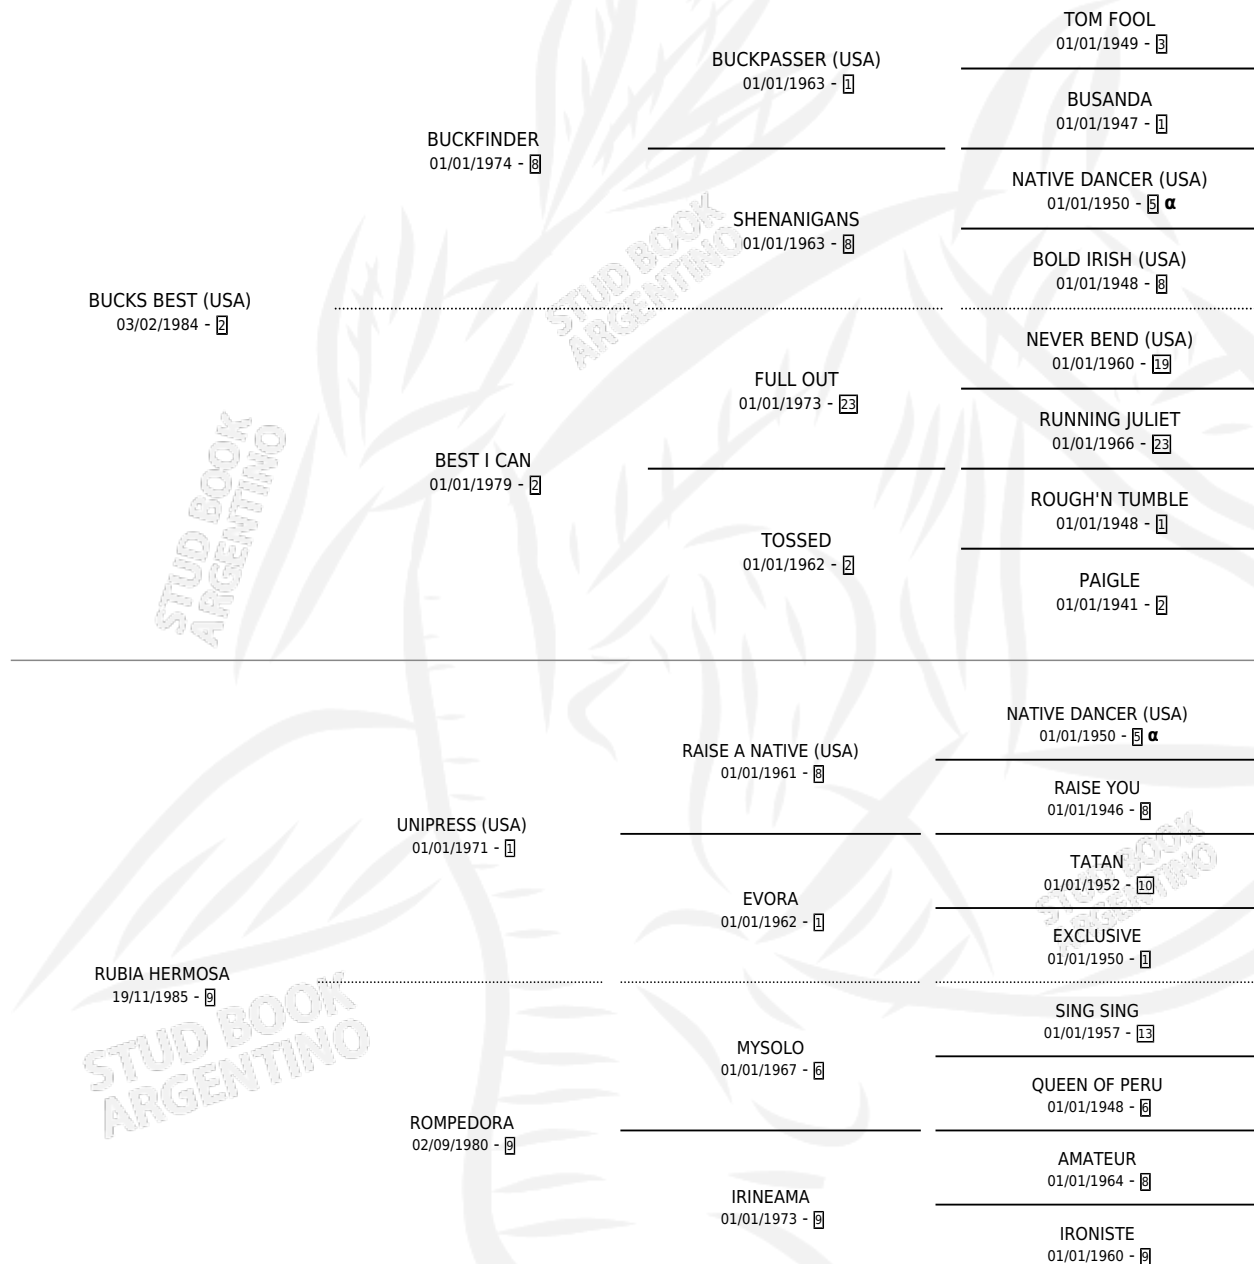

BUCKS IMPACTO

por **BUCKS BEST (USA)** y **RUBIA HERMOSA** por **UNIPRESS (USA)**

Argentina · Macho · Zaino · SP · 12/09/1993
Familia 9-h · Volumen 35

ESTADO

TIPIFICACIÓN SANGUÍNEA	X
TIPIFICACIÓN POR ADN	X
PASAPORTE	X
IDENTIFICACIÓN POR MICROCHIP	X
REPRODUCTOR	X

Lugar de nacimiento: Traslasierra
Criador: Sin dato

PEDIGREE

INBREEDING : α

CAMPAÑA

Solo carreras oficiales de Argentina

POR EDAD

EDAD	CC	1°	2°	3°	4°	5°	NP	CLC	CLG	CLCG1	CLGG1	IMPORTE	GANANCIA / CC
5 AÑOS	6	3	2	0	0	0	1	0	0	0	0	\$16,280	\$2,713
TOTALES	6	3	2	0	0	0	1	0	0	0	0	\$16,280	\$2,713
%		50.0%	33.3%	0.0%	0.0%	0.0%	16.7%	0.0%	0.0%	0.0%	0.0%		

Ganador de 3 carreras en Palermo - \$16,280, a los 5 años, incluso 2do Make Tracks (HCAP).

POR DISTANCIA

HIPODROMO	CC	1°	2°	3°	4°	5°	NP	CLC	CLG	CLCG1	CLGG1	IMPORTE
PALERMO	6	3	2	0	0	0	1	0	0	0	0	\$16,280
1000 MTS	3	2	0	0	0	0	1	0	0	0	0	\$9,200
1100 MTS	2	1	1	0	0	0	0	0	0	0	0	\$6,200
1400 MTS	1	0	1	0	0	0	0	0	0	0	0	\$880