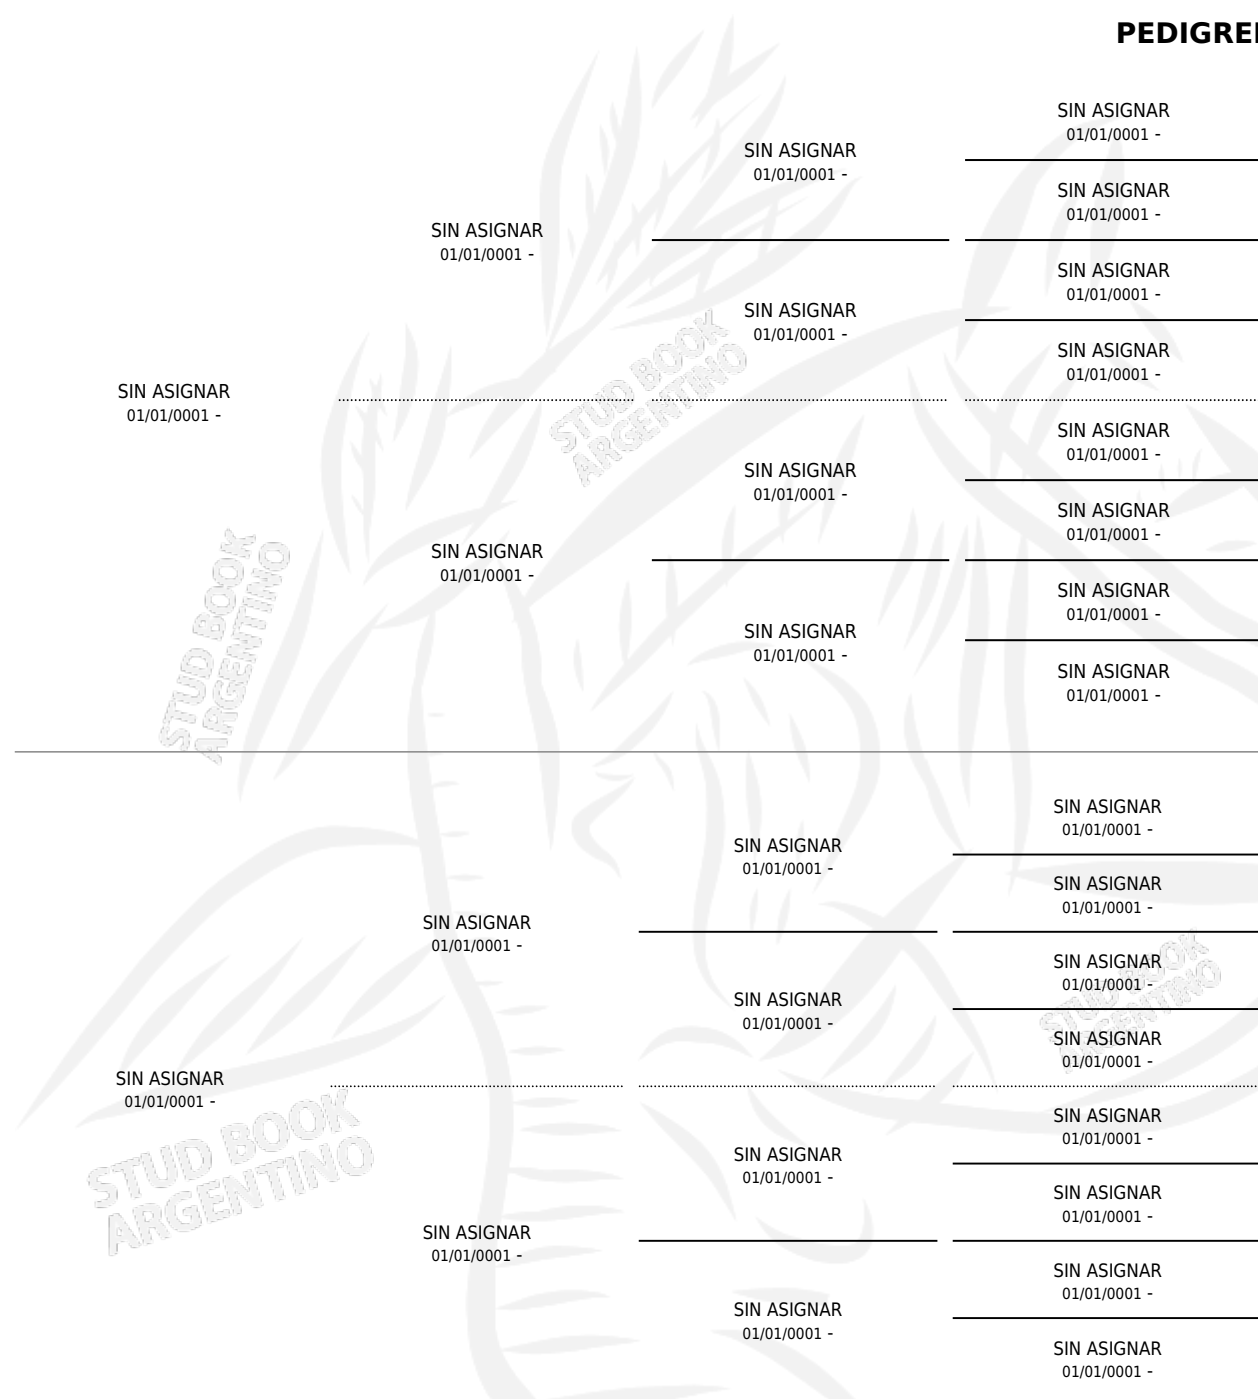

HIERBA

PEDIGREE

por SIN ASIGNAR y SIN ASIGNAR por SIN ASIGNAR

Argentina · Hembra · Alazan · SP · 01/01/1971
Familia · Volumen 27

ESTADO

TIPIFICACIÓN SANGUÍNEA	X
TIPIFICACIÓN POR ADN	X
PASAPORTE	X
IDENTIFICACIÓN POR MICROCHIP	X
REPRODUCTOR	✓

Lugar de nacimiento: Campo particular

Criador: Sin dato

~

HIJOS

	MACHOS	HEMBRAS
2 NACIERON	0	2
1 CORRIERON	0	1

SIN ACTUACIONES

S

mientos 1 / Efectividad 33.33%

PADRILLO	PRODUCTO	CRIADOR	1ER SERVICIO	ÚLTIMO SERVICIO
CAPTAIN MARVEL	∅		27/11/1985	01/12/1985
HIERBA RIO JURAMENTO	ALBERDINA (H A, 05/10/1984)	SIN DATO		

Datos oficiales del Stud Book Argentino

Documento generado el 04/05/2026